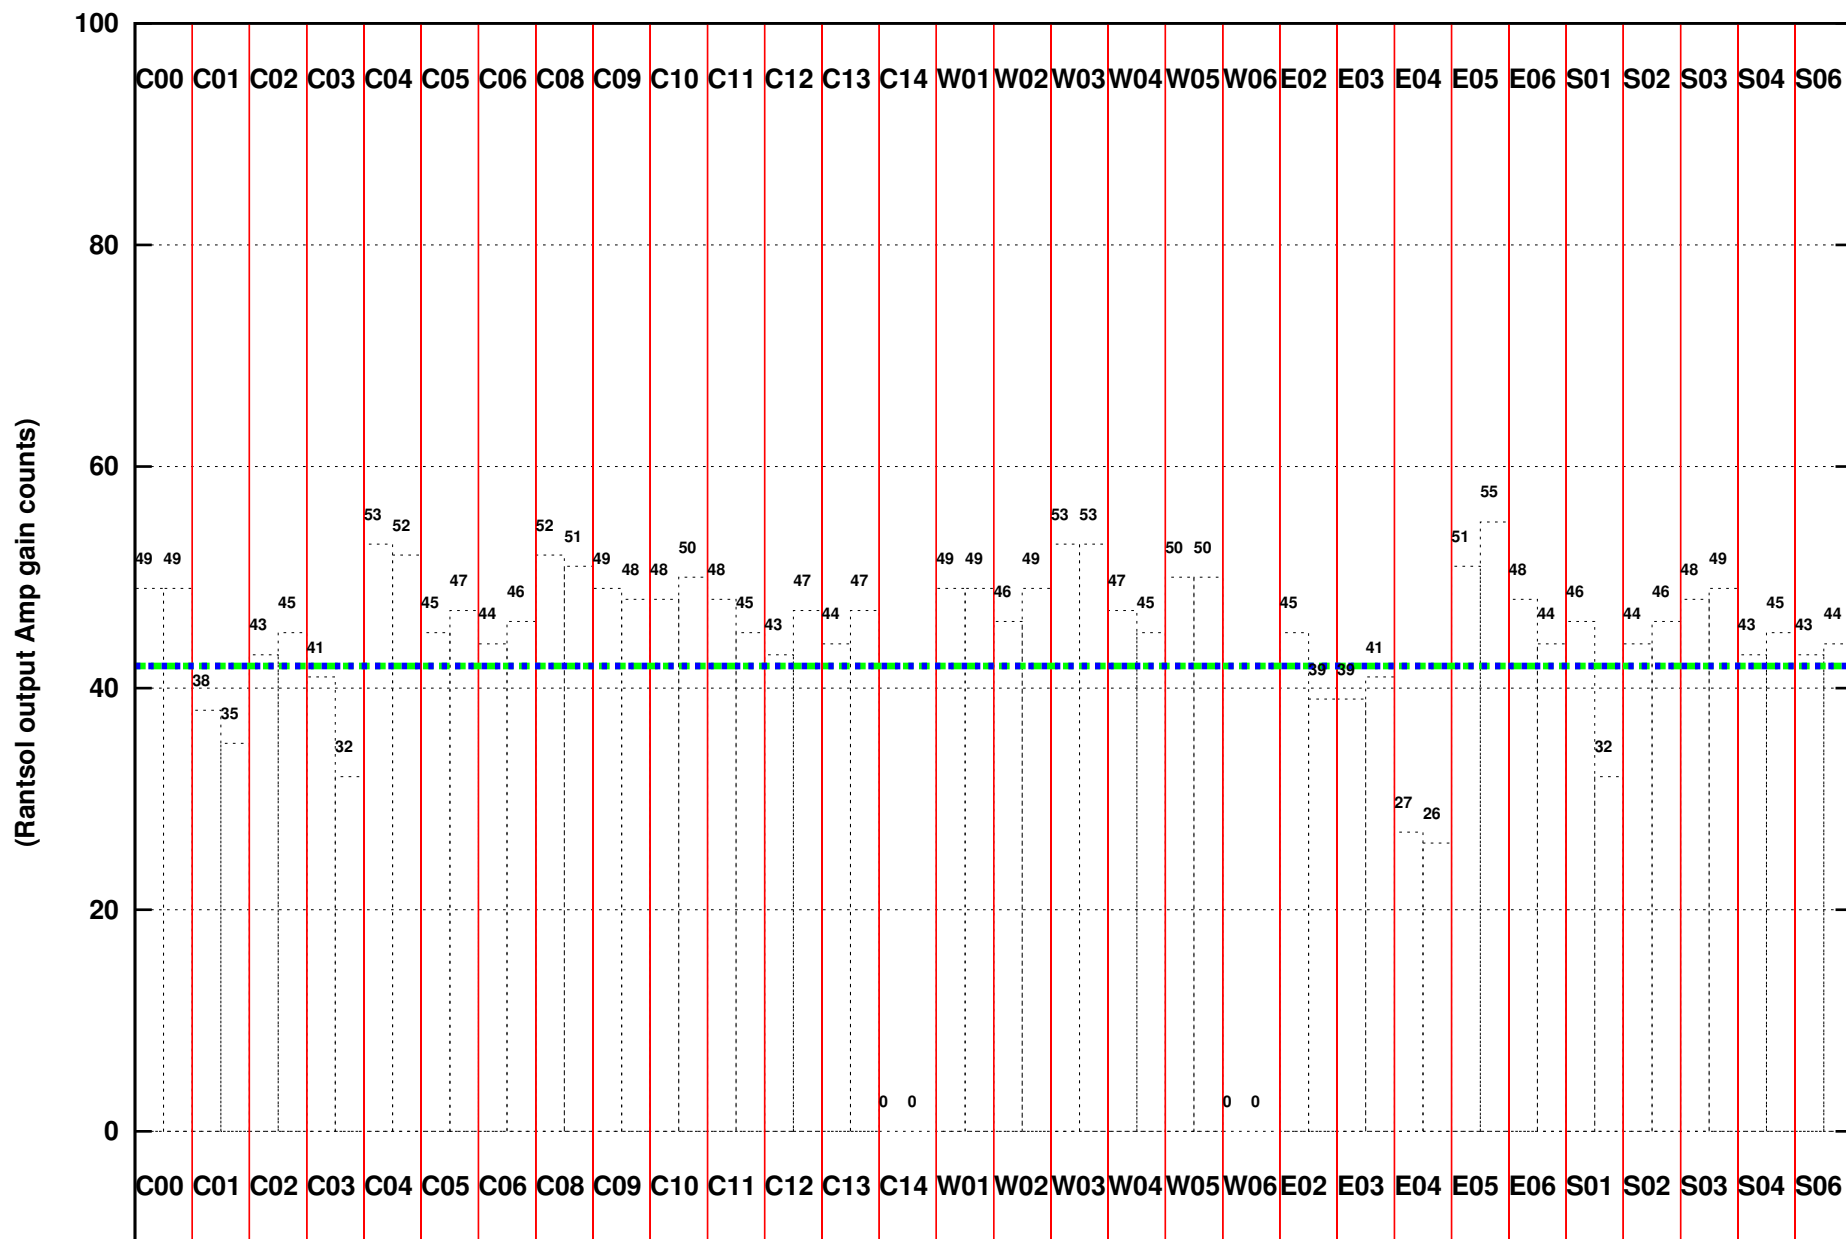

FRINGE STATUS (Rf:1382.000,1382.000 MHz., LO1:1320.000,1320.000 MHz., LO4/5:138.000,167.000 MHz.)

(File:/gsbifrddata1/10mar/33_043_10mar2018.lta, scan:0, chan:256, Src:3C48, Date:10Mar2018 13:12:33)