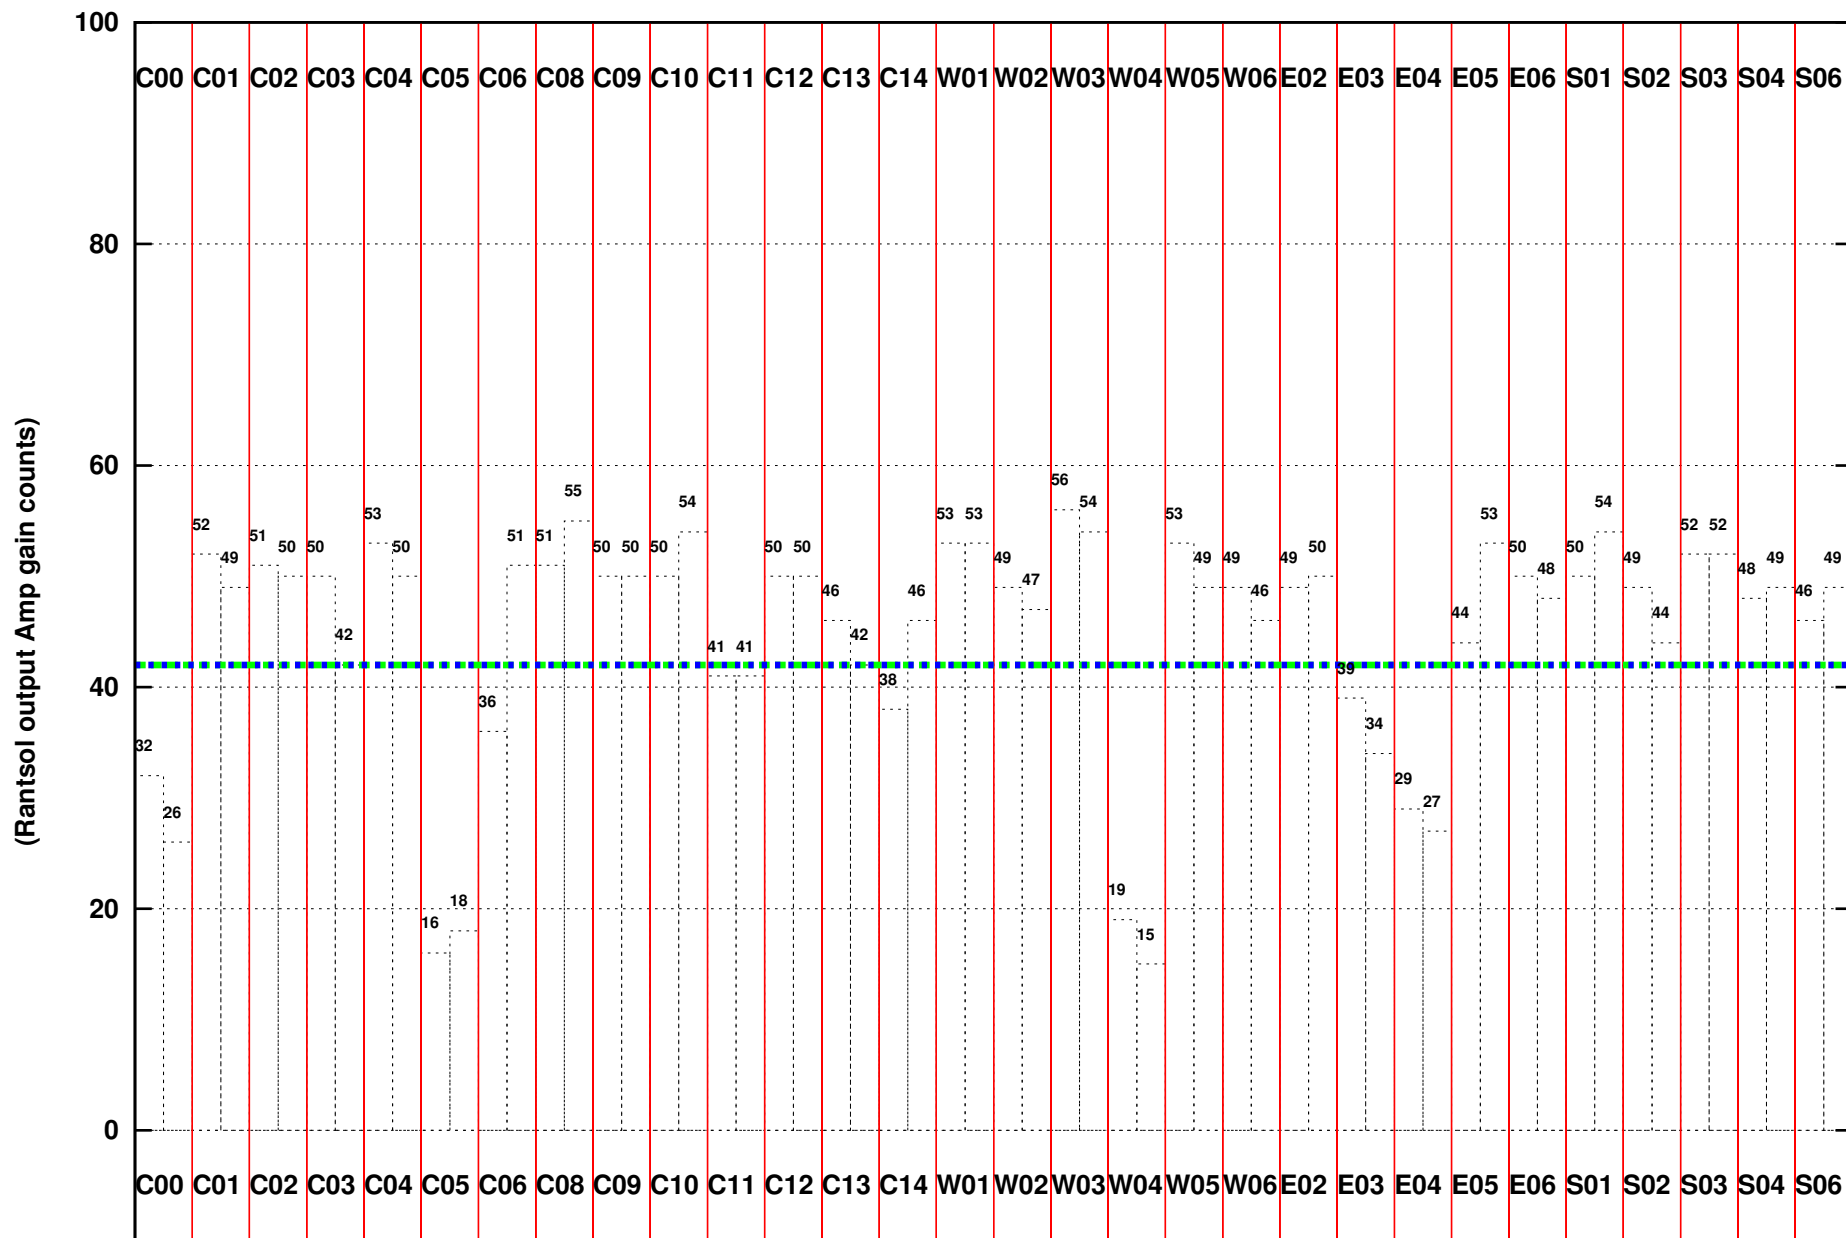

FRINGE STATUS (Rf:1044.000,1044.000 MHz., LO1:1105.000,1105.000 MHz., LO4/5:139.000,166.000 MHz.)

(File:/gsbifrddata/23mar/33_005_23mar2018_gsbifrddata_2s.lta.2, scan:0, chan:128, Src:3C147, Date:23Mar2018 22:05:33)