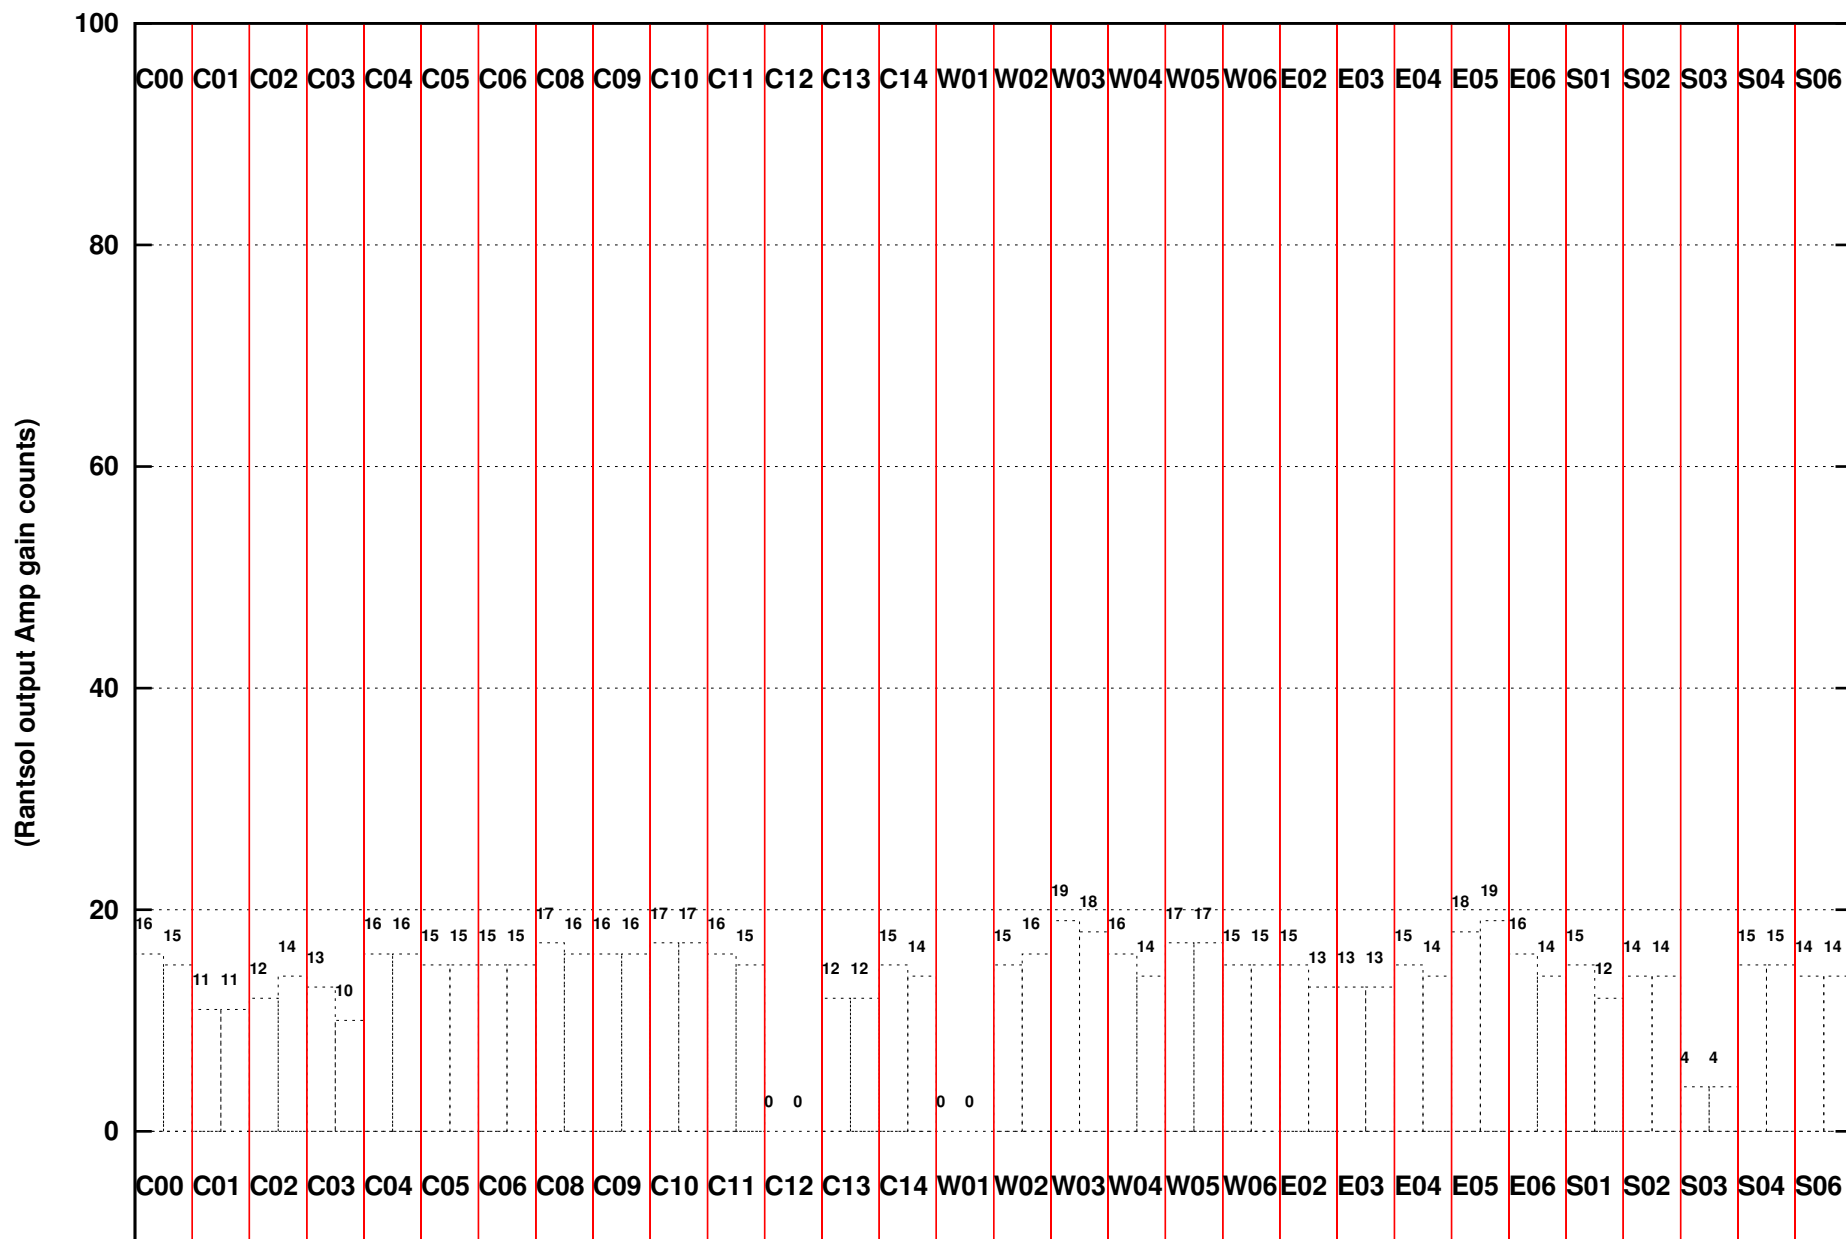

FRINGE STATUS (Rf:1371.000,1371.000 MHz., LO1:1320.000,1320.000 MHz., LO4/5:149.000,156.000 MHz.)

( File:/gsbifrdta1/20apr/34\_082\_20apr2018.lta, scan:0, chan:128, Src:2202+422, Date:20Apr2018 06:11:47)