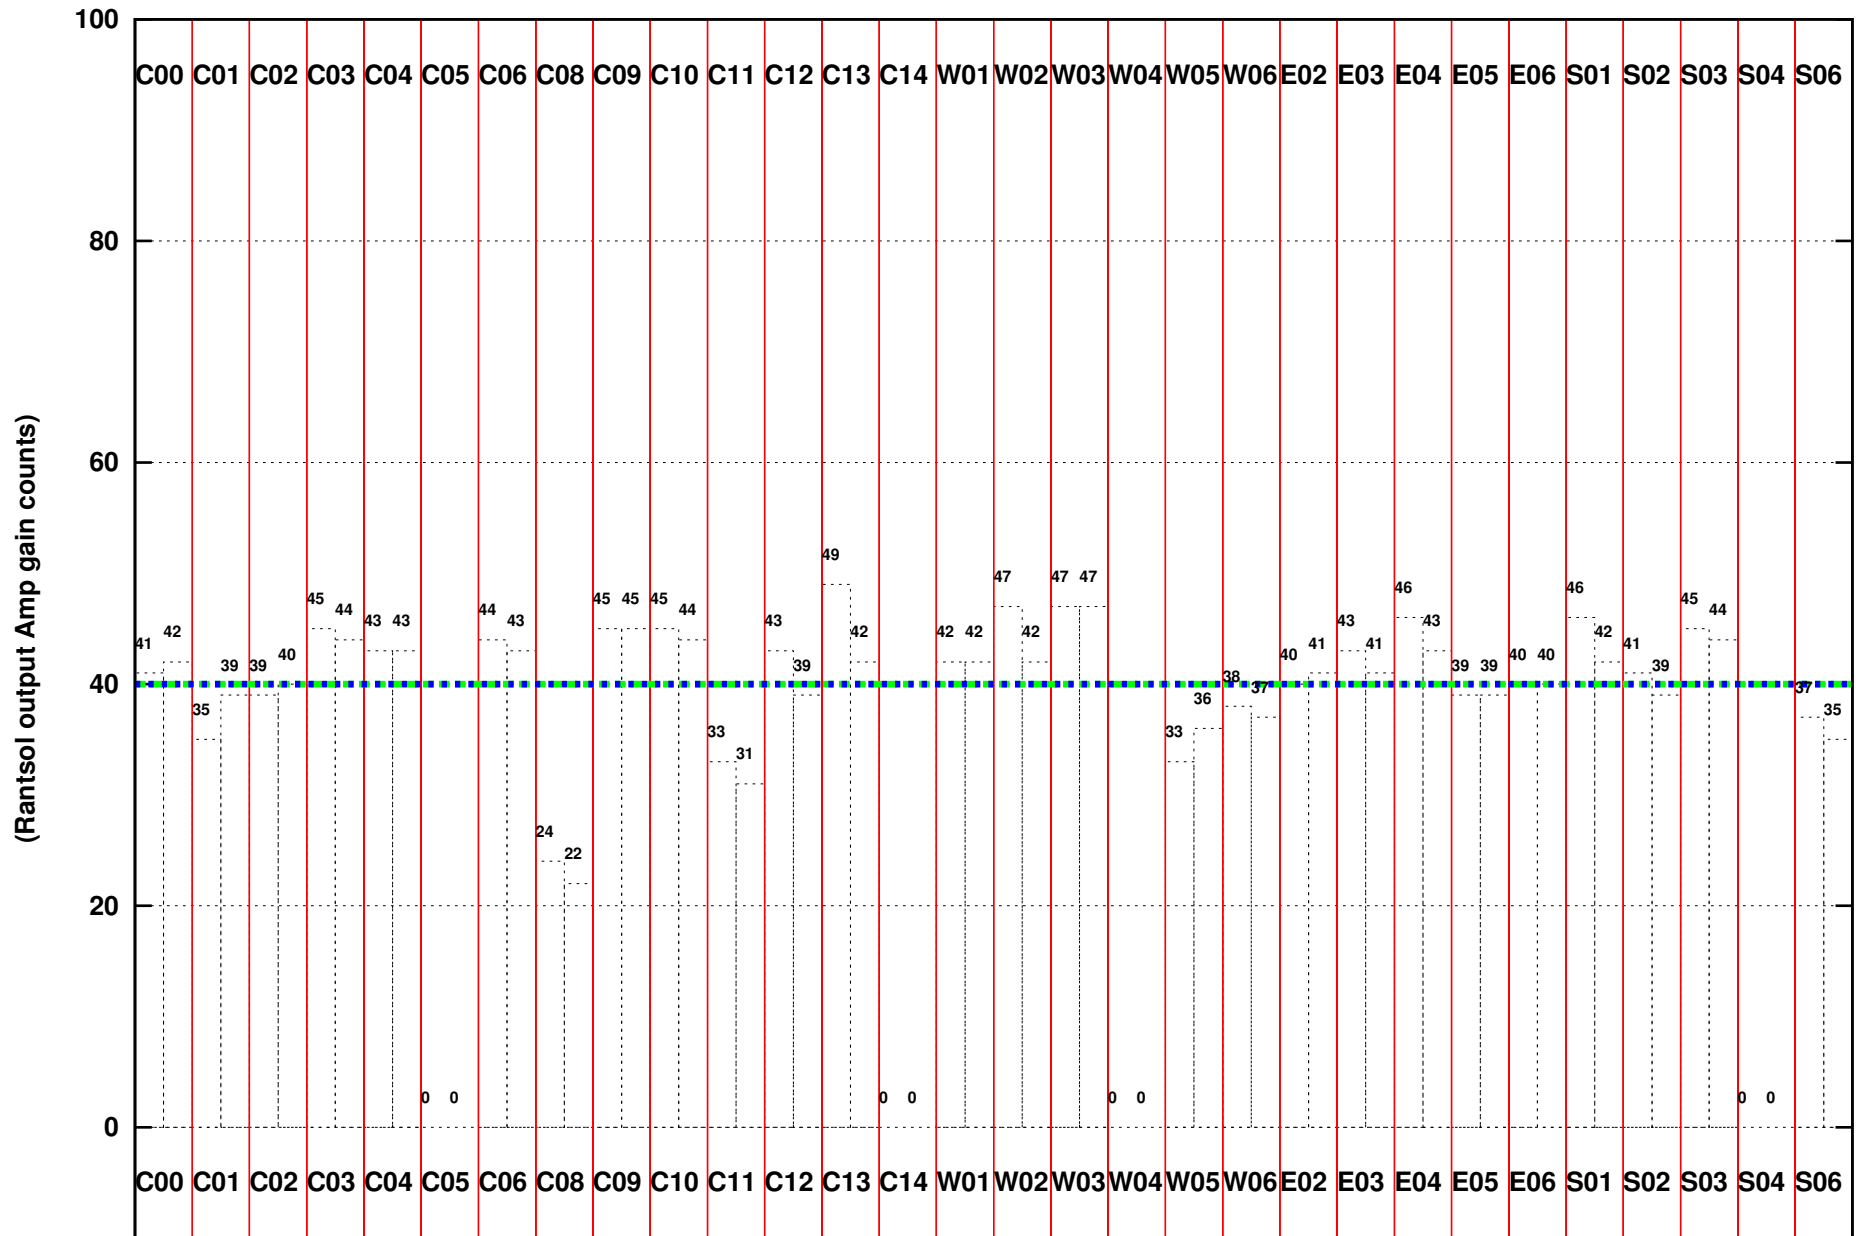

FRINGE STATUS (Rf:367.000,367.000 MHz., LO1:305.000,305.000 MHz., LO4/5:138.000,167.000 MHz.)

(File:/gsbifdata/07may/34_023_07may2018_s2.lta, scan:0, chan:256, Src:3C48, Date:07May2018 12:32:56)