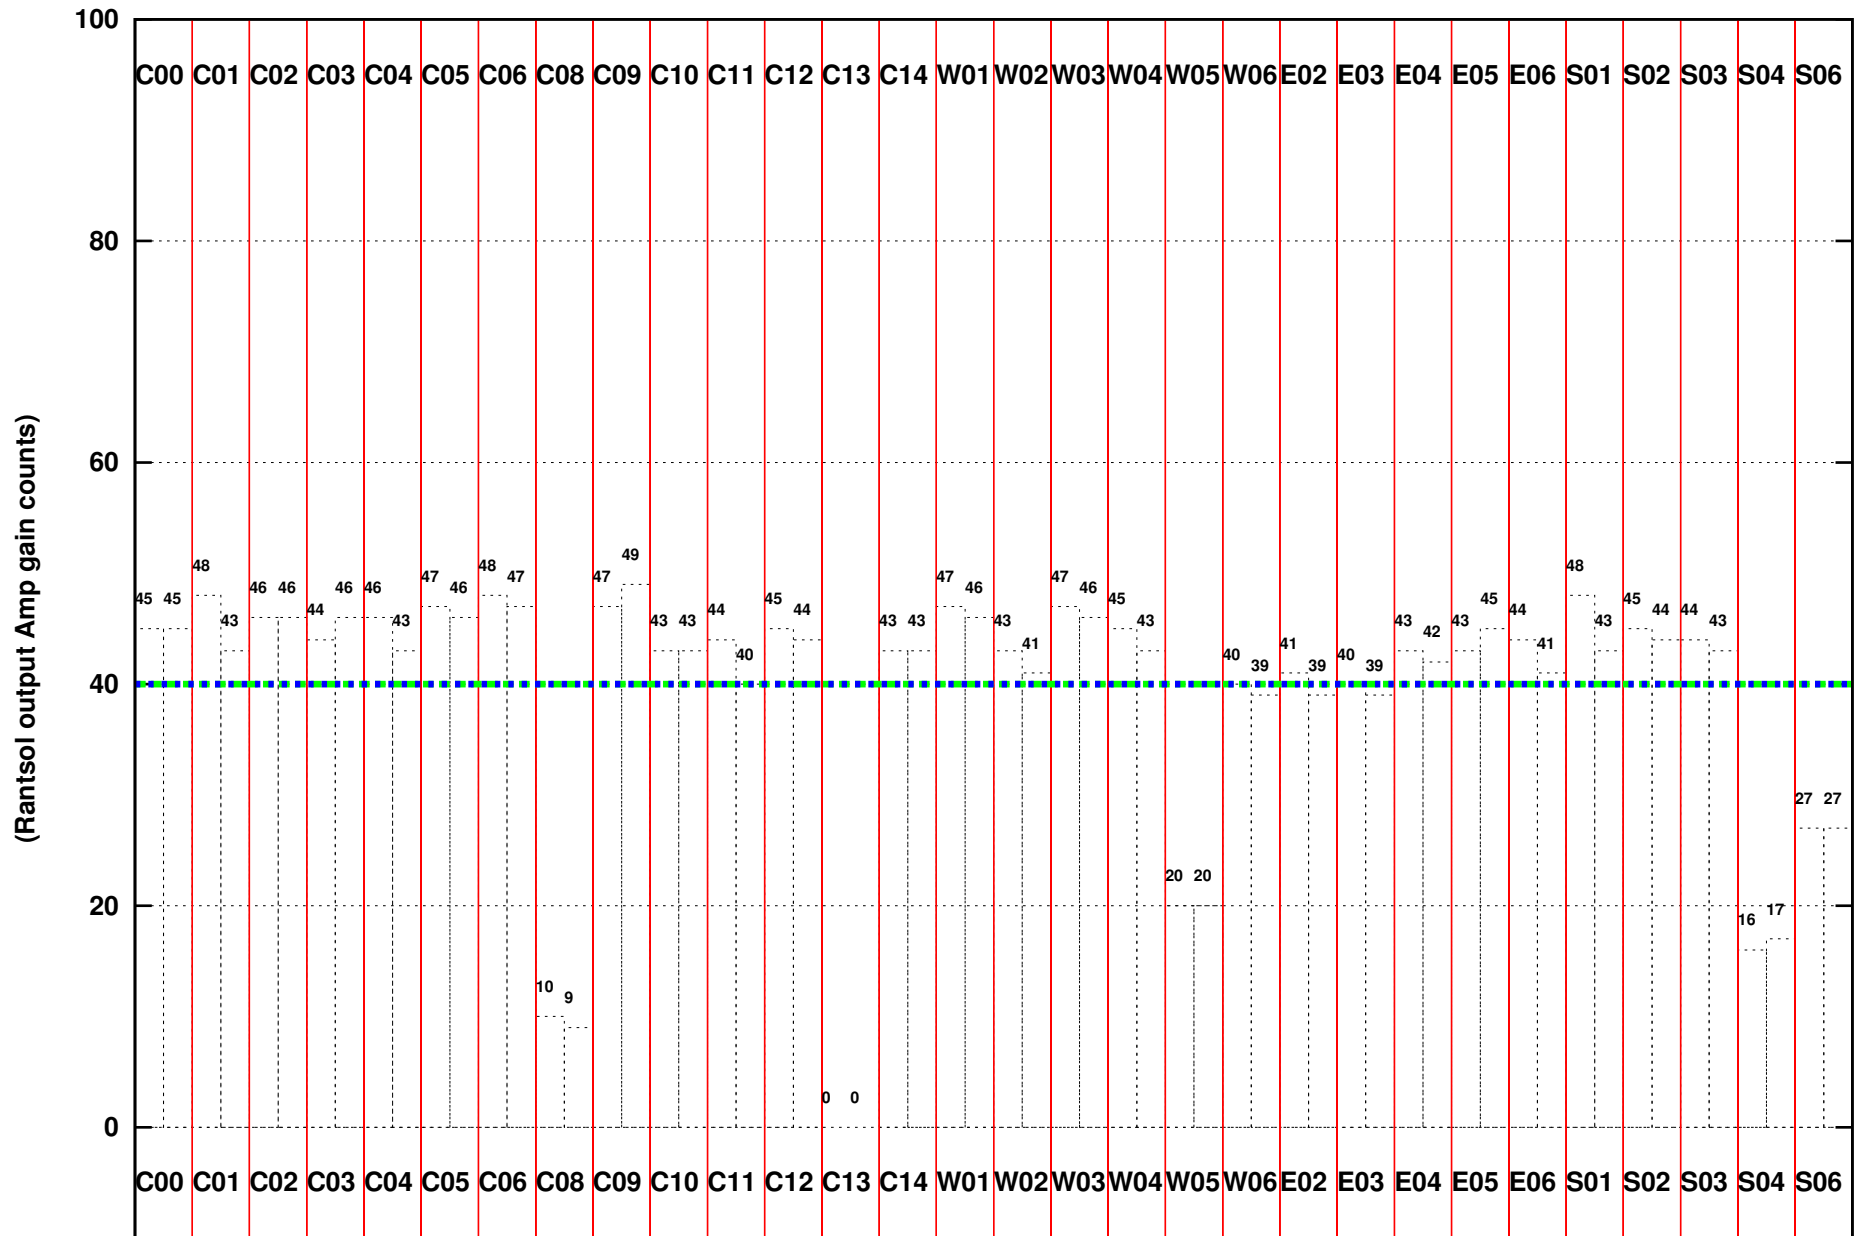

FRINGE STATUS (Rf:373.000,373.000 MHz., LO1:435.000,435.000 MHz., LO4/5:138.000,167.000 MHz.)

(File:/gsbifrddata/07may/34_023_07may2018_s21.lta, scan:0, chan:256, Src:3C147, Date:07May2018 19:37:02)