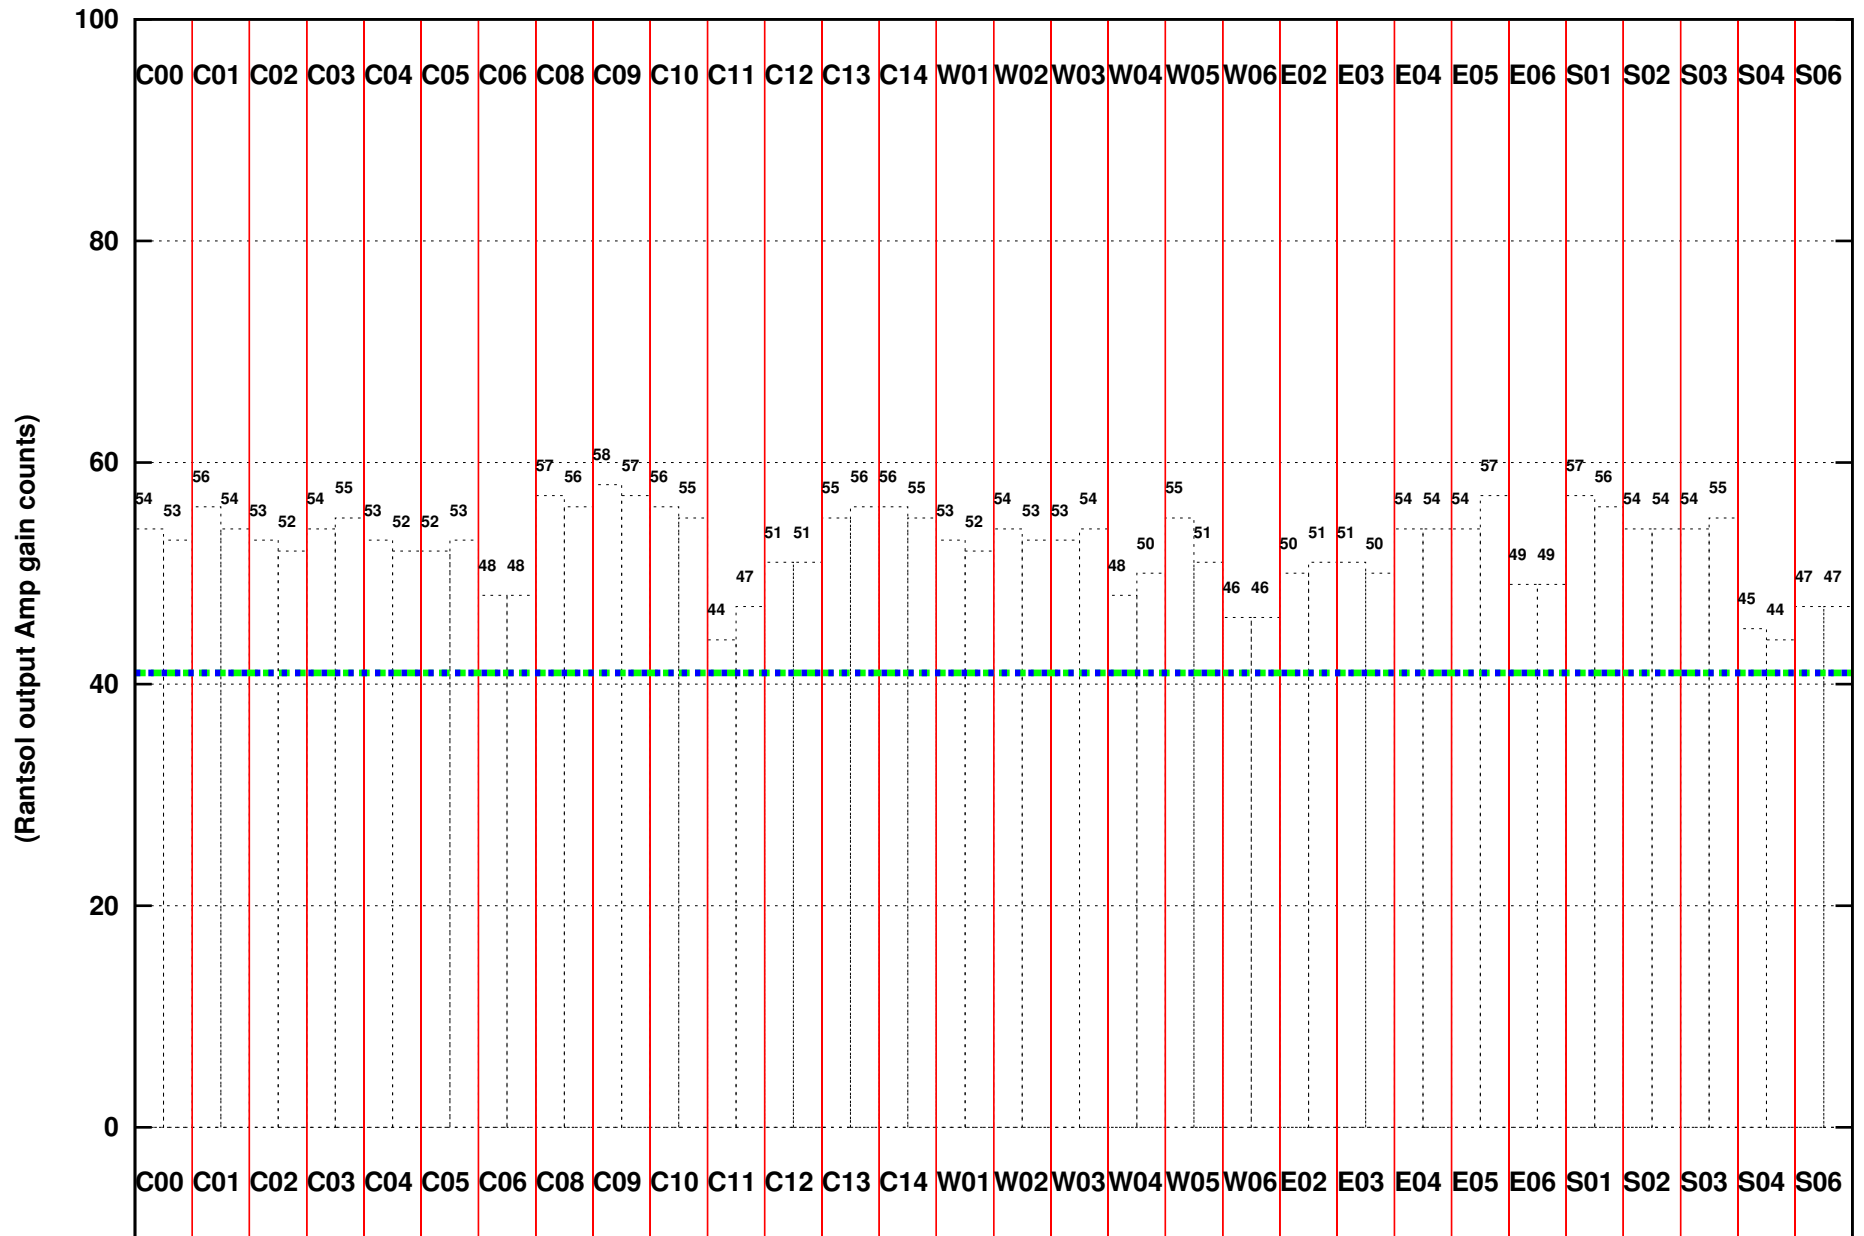

FRINGE STATUS (Rf:438.000,438.000 MHz., LO1:500.000,500.000 MHz., LO4/5:138.000,167.000 MHz.)

(File:/gsbifrddata/18may/34_040_18may2018.lta, scan:0, chan:256, Src:3C286, Date:18May2018 00:48:01)