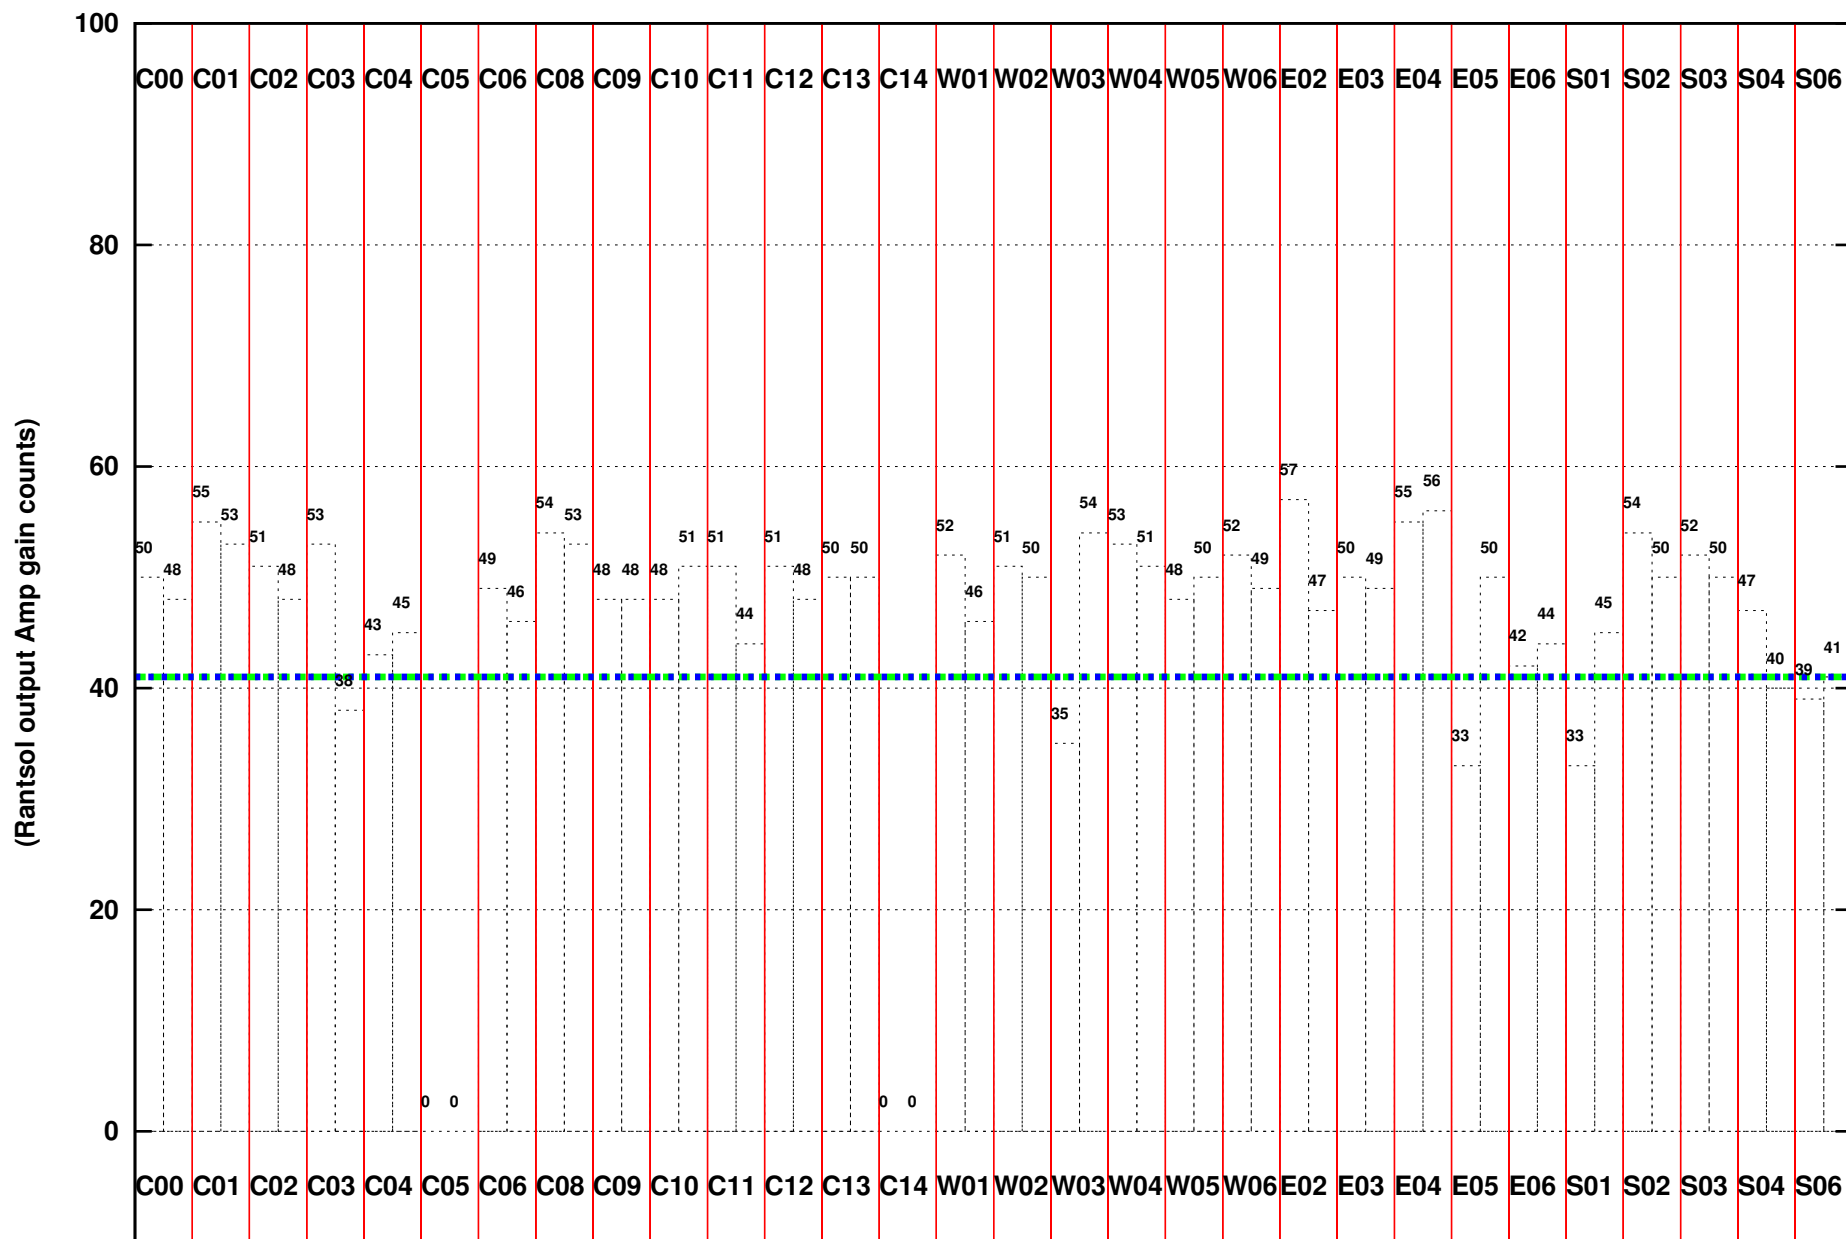

FRINGE STATUS (Rf:636.000,636.000 MHz., LO1:575.000,575.000 MHz., LO4/5:139.000,166.000 MHz.)

(File:/gsbifrddata1/21may/34_023_s12_21may2018.lta, scan:0, chan:256, Src:3C147, Date:21May2018 12:33:15)