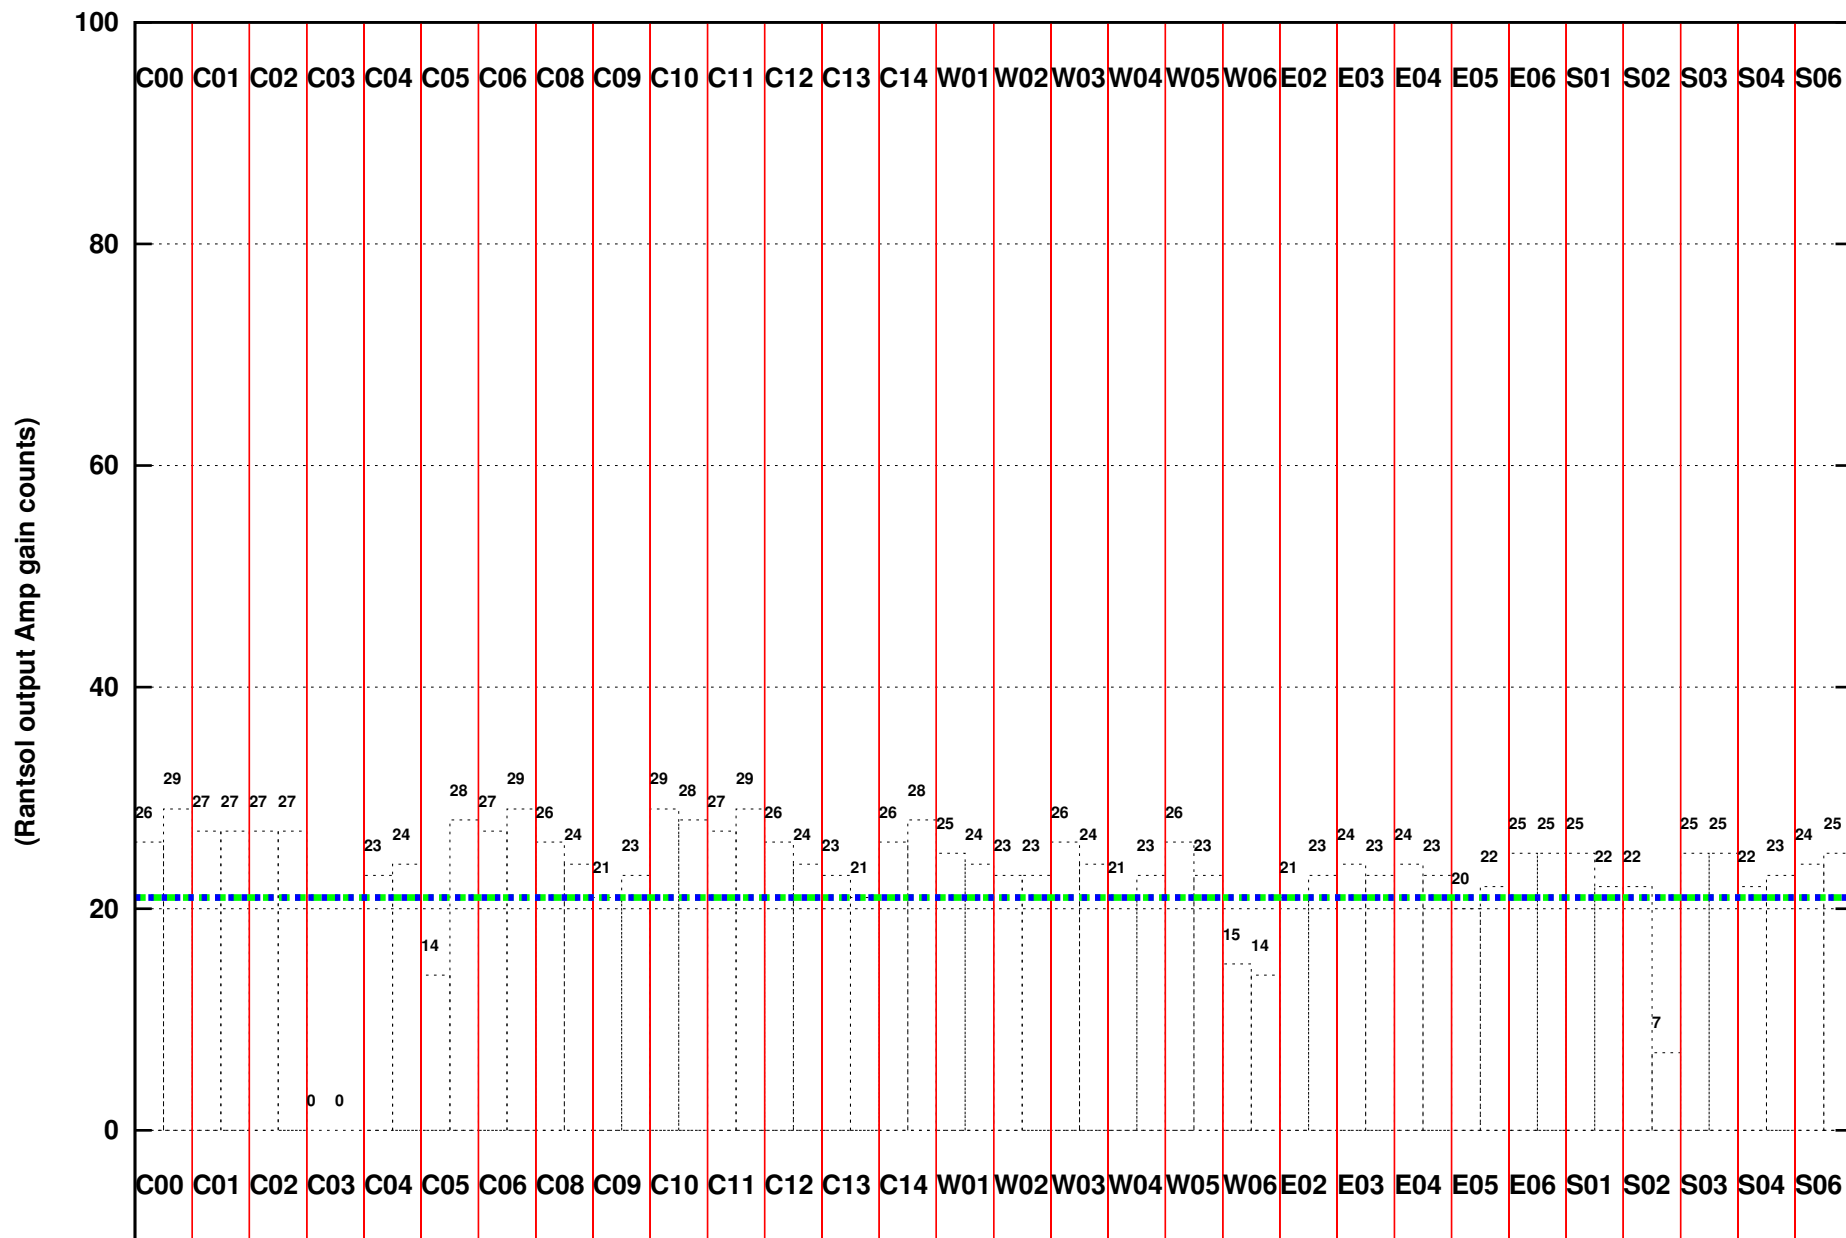

FRINGE STATUS (Rf:156.000,156.000 MHz., LO1:218.000,218.000 MHz., LO4/5:138.000,167.000 MHz.)

( File:/gsbifrddata1/02sep/34\_118\_02sep2018\_gsb.lta, scan:0, chan:128, Src:3C48, Date:02Sep2018 23:29:10)