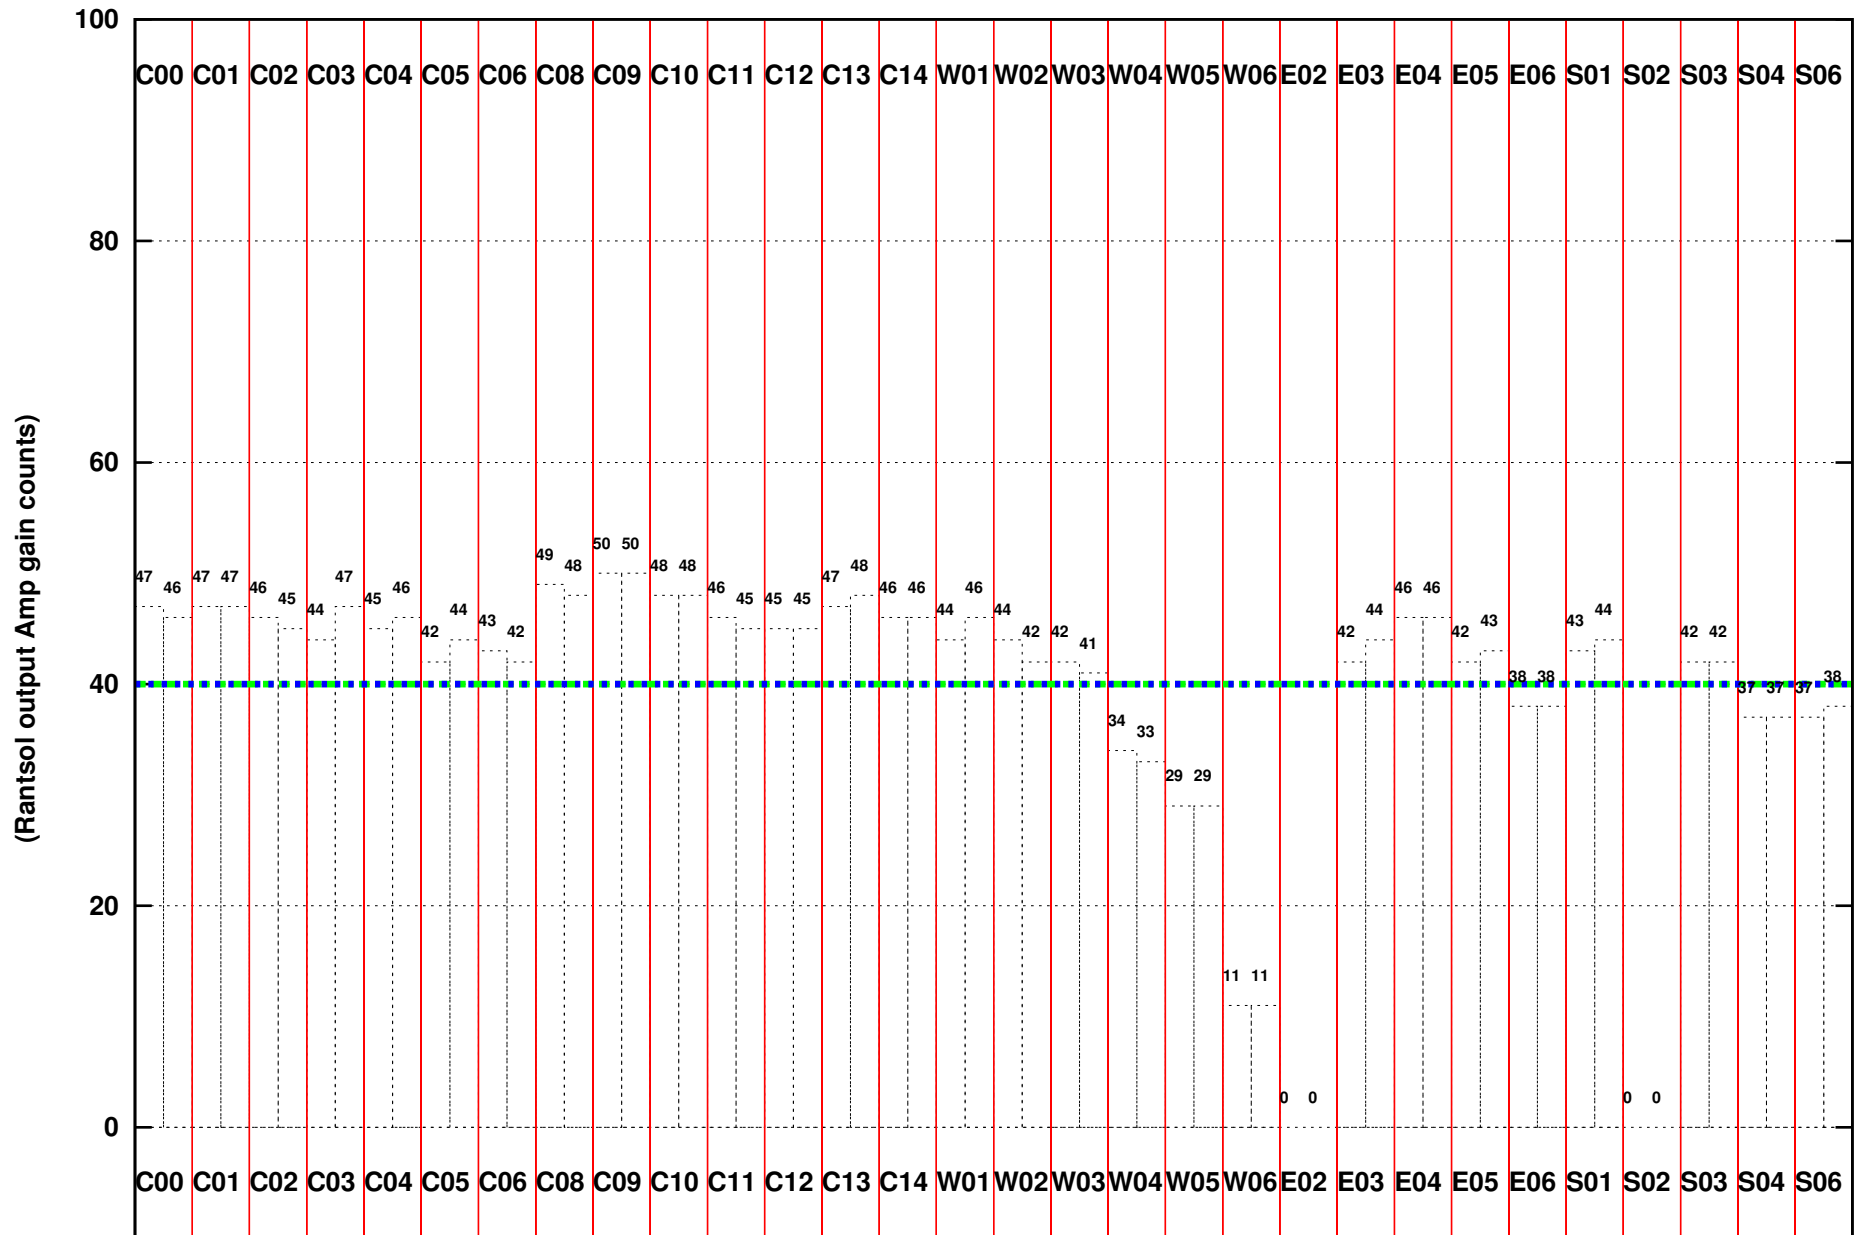

FRINGE STATUS (Rf:306.000,306.000 MHz., LO1:255.000,255.000 MHz., LO4/5:149.000,156.000 MHz.)

(File:/gsbifrddata/11sep/34_082_11sep2018.lta, scan:0, chan:128, Src:3C286, Date:11Sep2018 18:21:38)