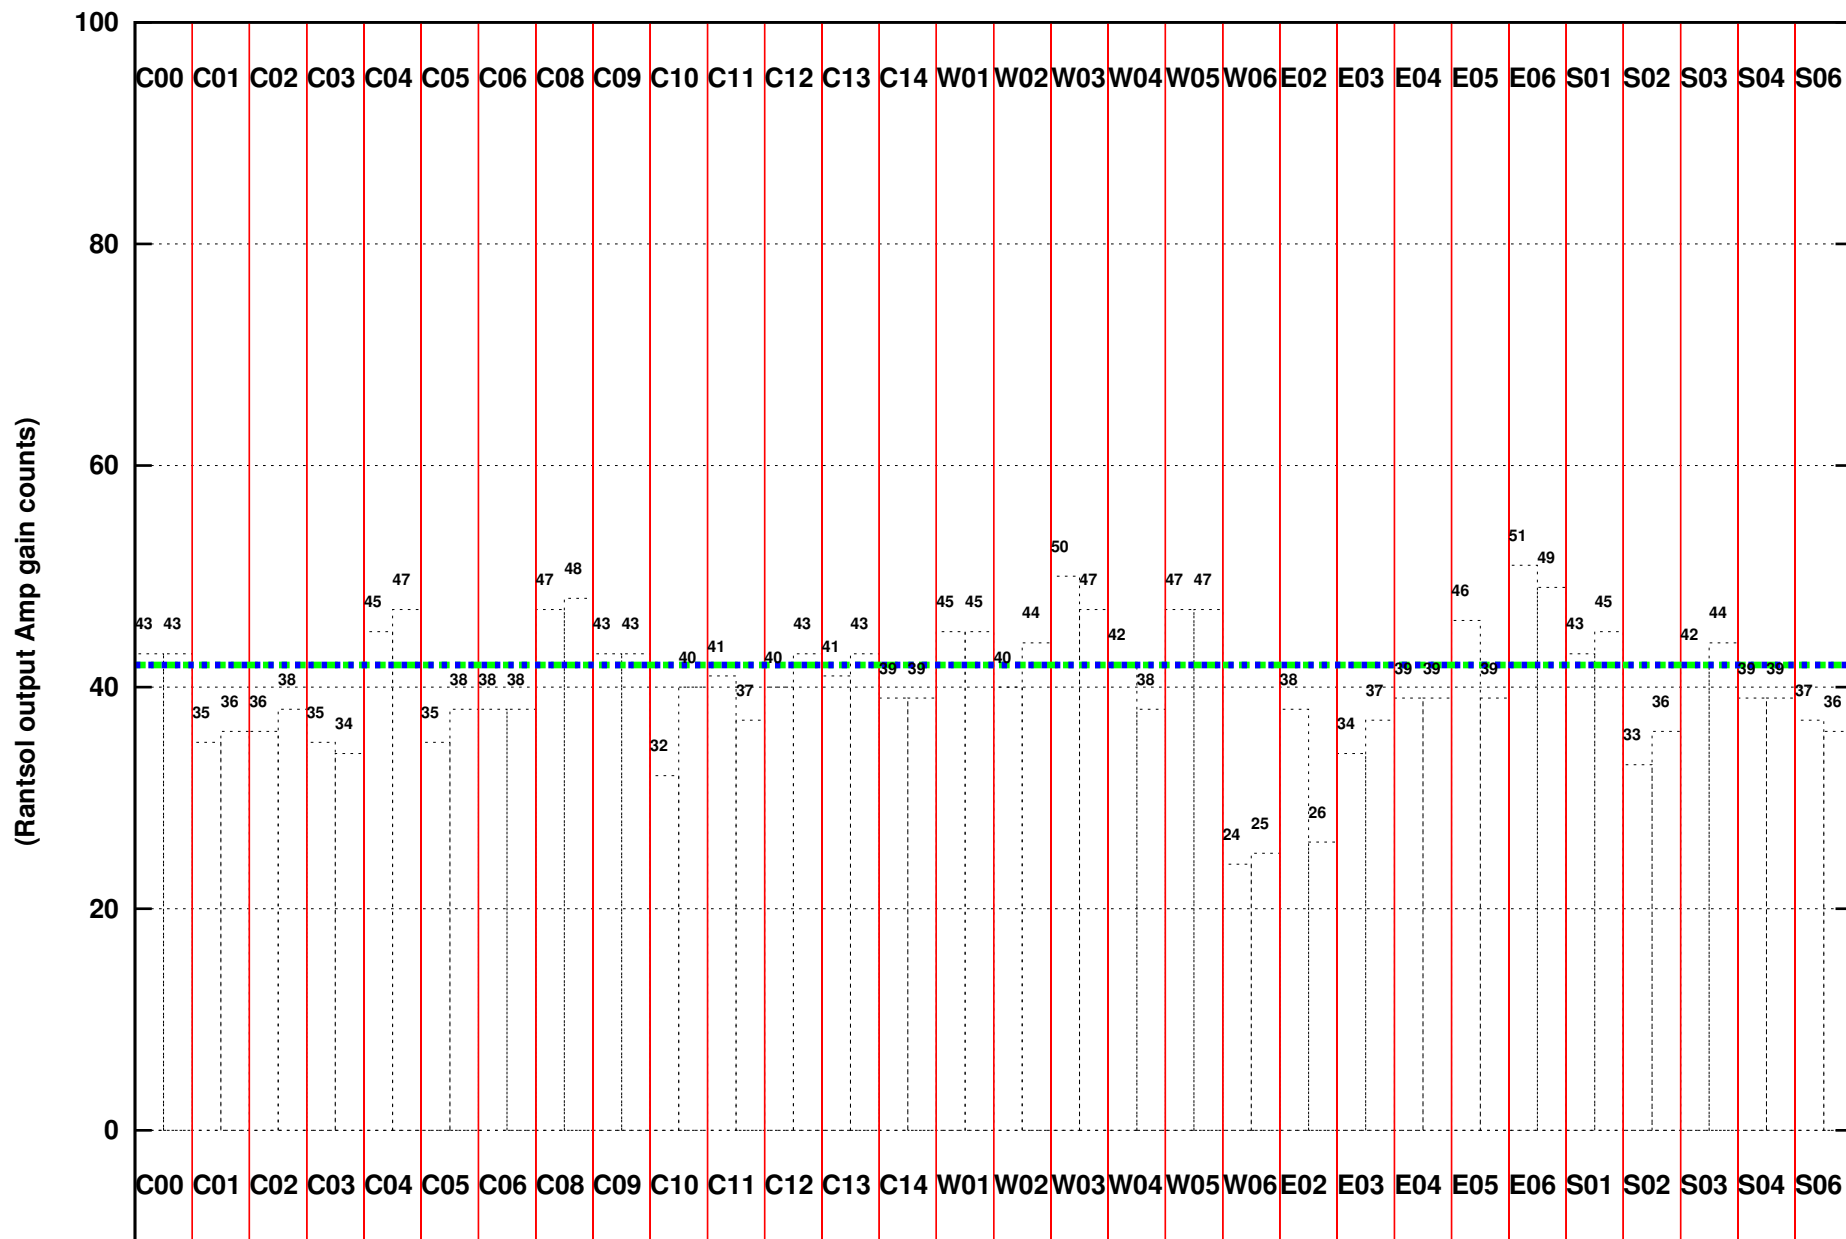

FRINGE STATUS (Rf:1386.000,1386.000 MHz., LO1:1335.000,1335.000 MHz., LO4/5:149.000,156.000 MHz.)

(File:/gsbifrddata1/22sep/34_007_22sep2018_gsb.lta, scan:0, chan:256, Src:3C147, Date:22Sep2018 01:08:53)