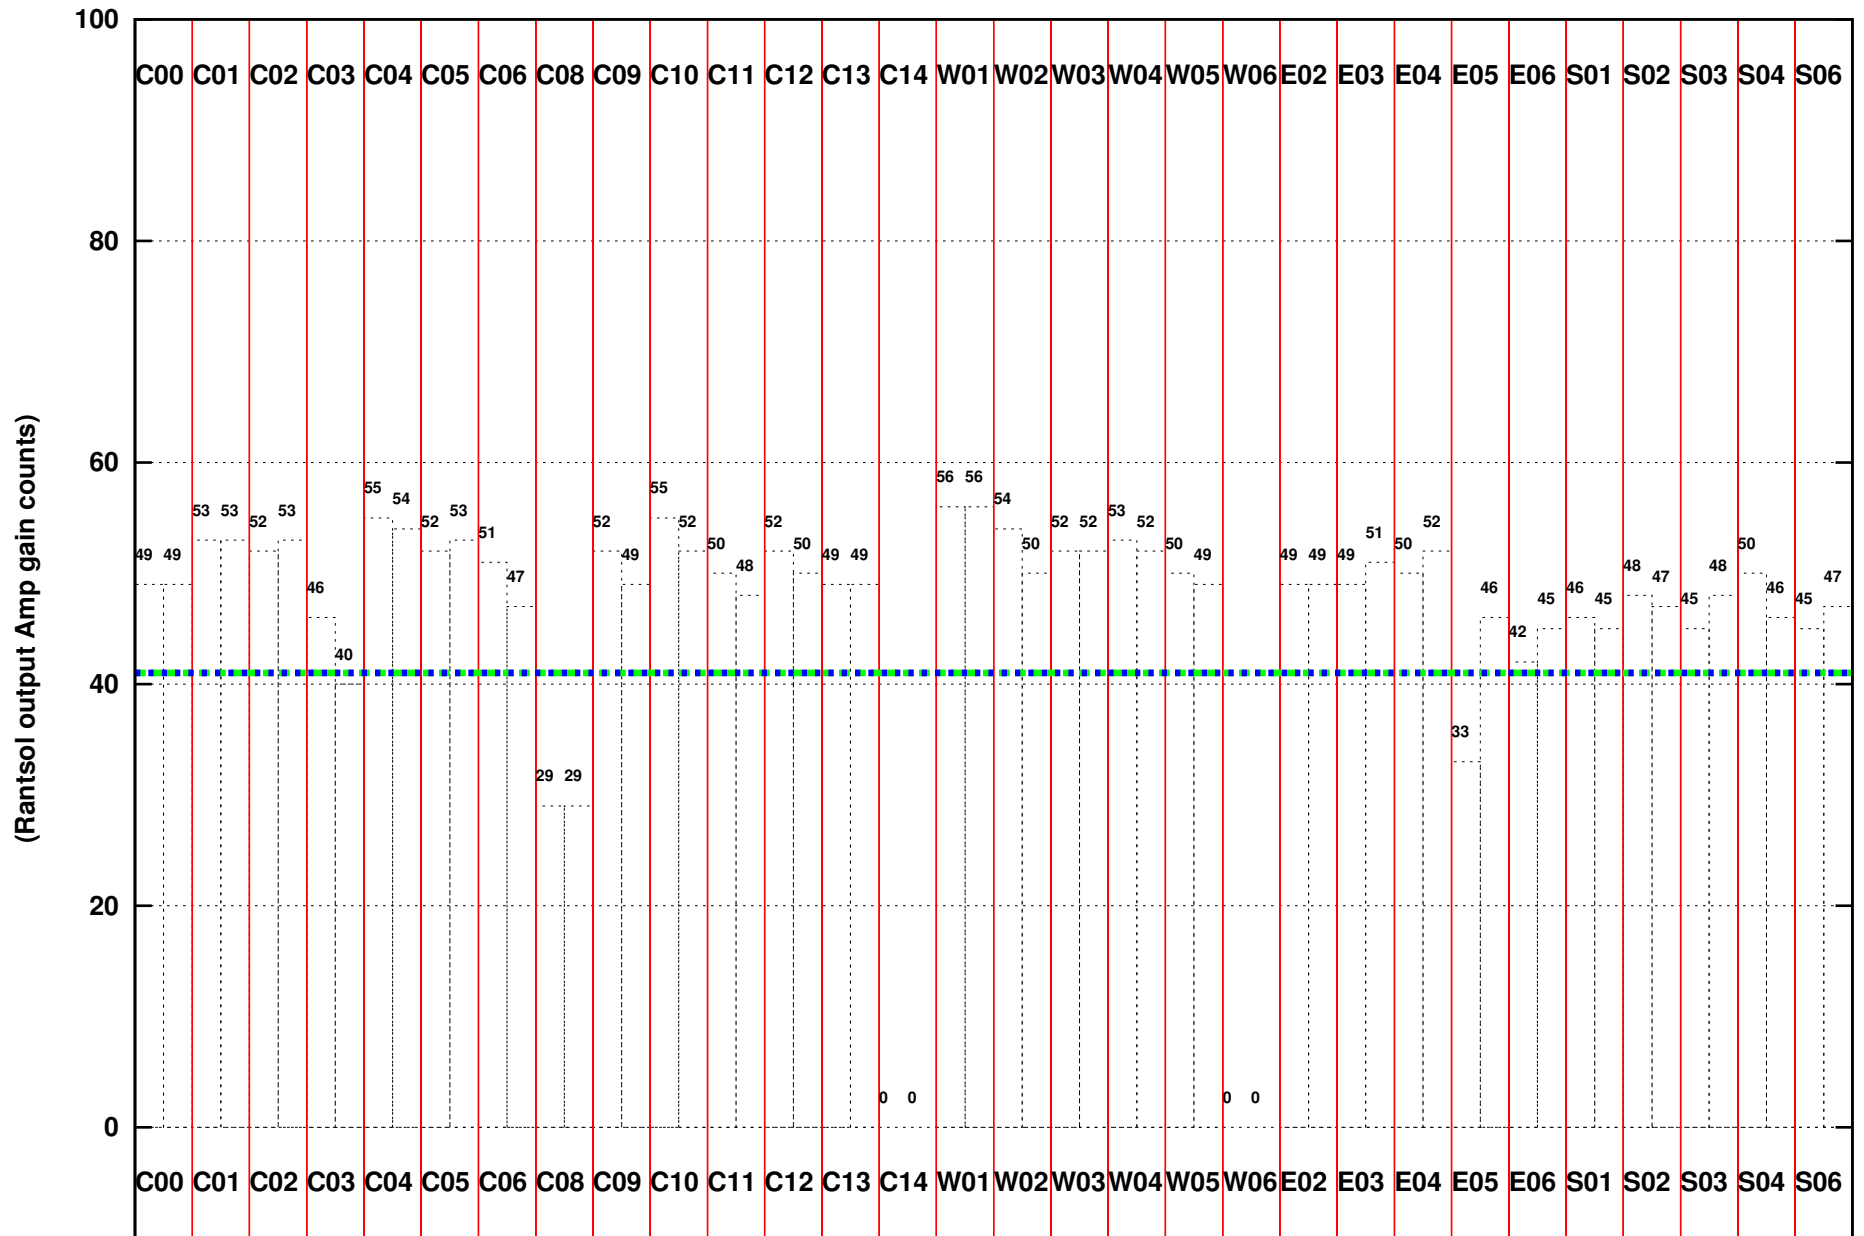

FRINGE STATUS (Rf:591.000,591.000 MHz., LO1:540.000,540.000 MHz., LO4/5:149.000,156.000 MHz.)

( File:/gsbifrddata1/24sep/34\_110\_24sep2018\_gsb.lta, scan:0, chan:128, Src:3C286, Date:24Sep2018 11:10:23)