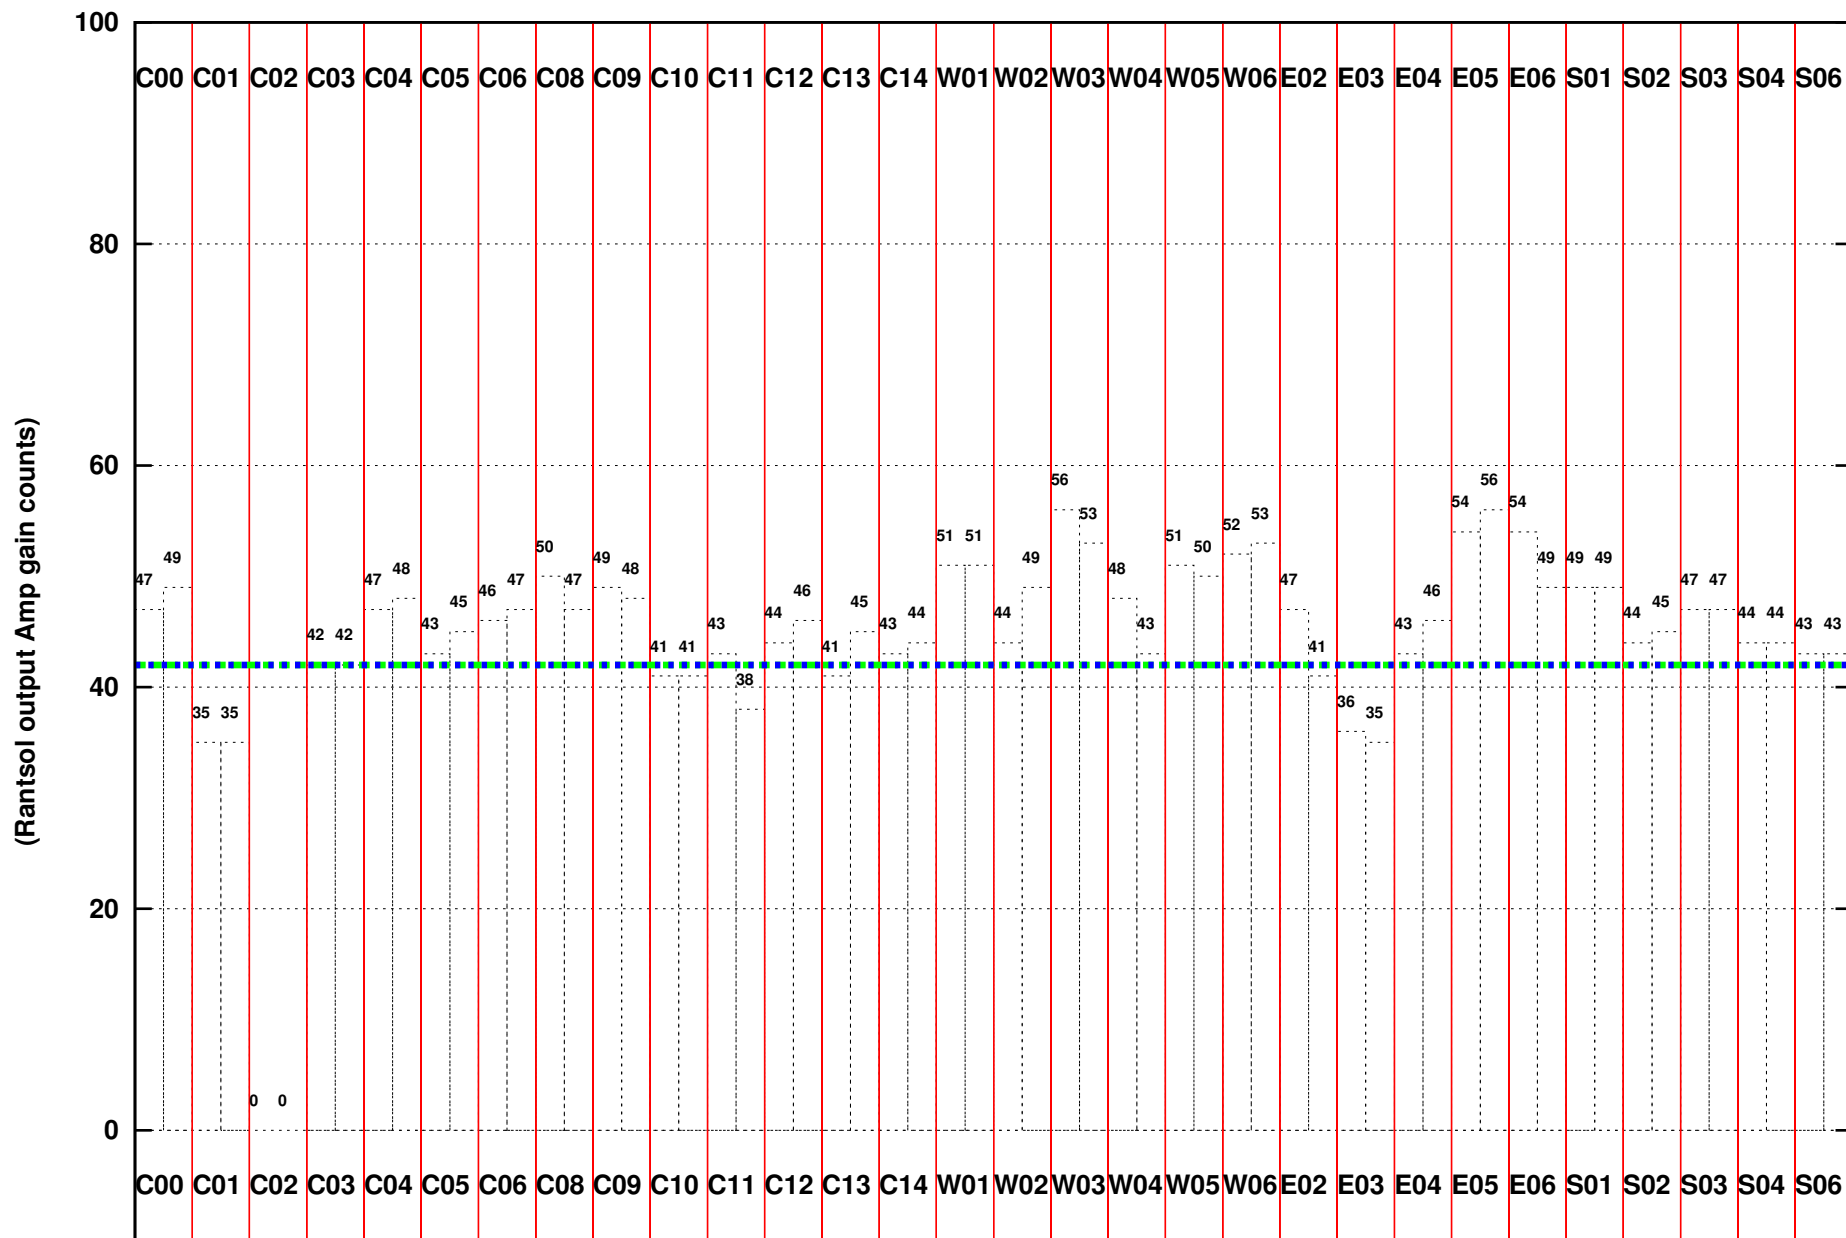

FRINGE STATUS (Rf:1371.000,1371.000 MHz., LO1:1320.000,1320.000 MHz., LO4/5:149.000,156.000 MHz.)

(File:/gsbifrdta1/27jan/35_082_27jan2018.lta, scan:0, chan:128, Src:3C48, Date:27Jan2019 15:59:45)