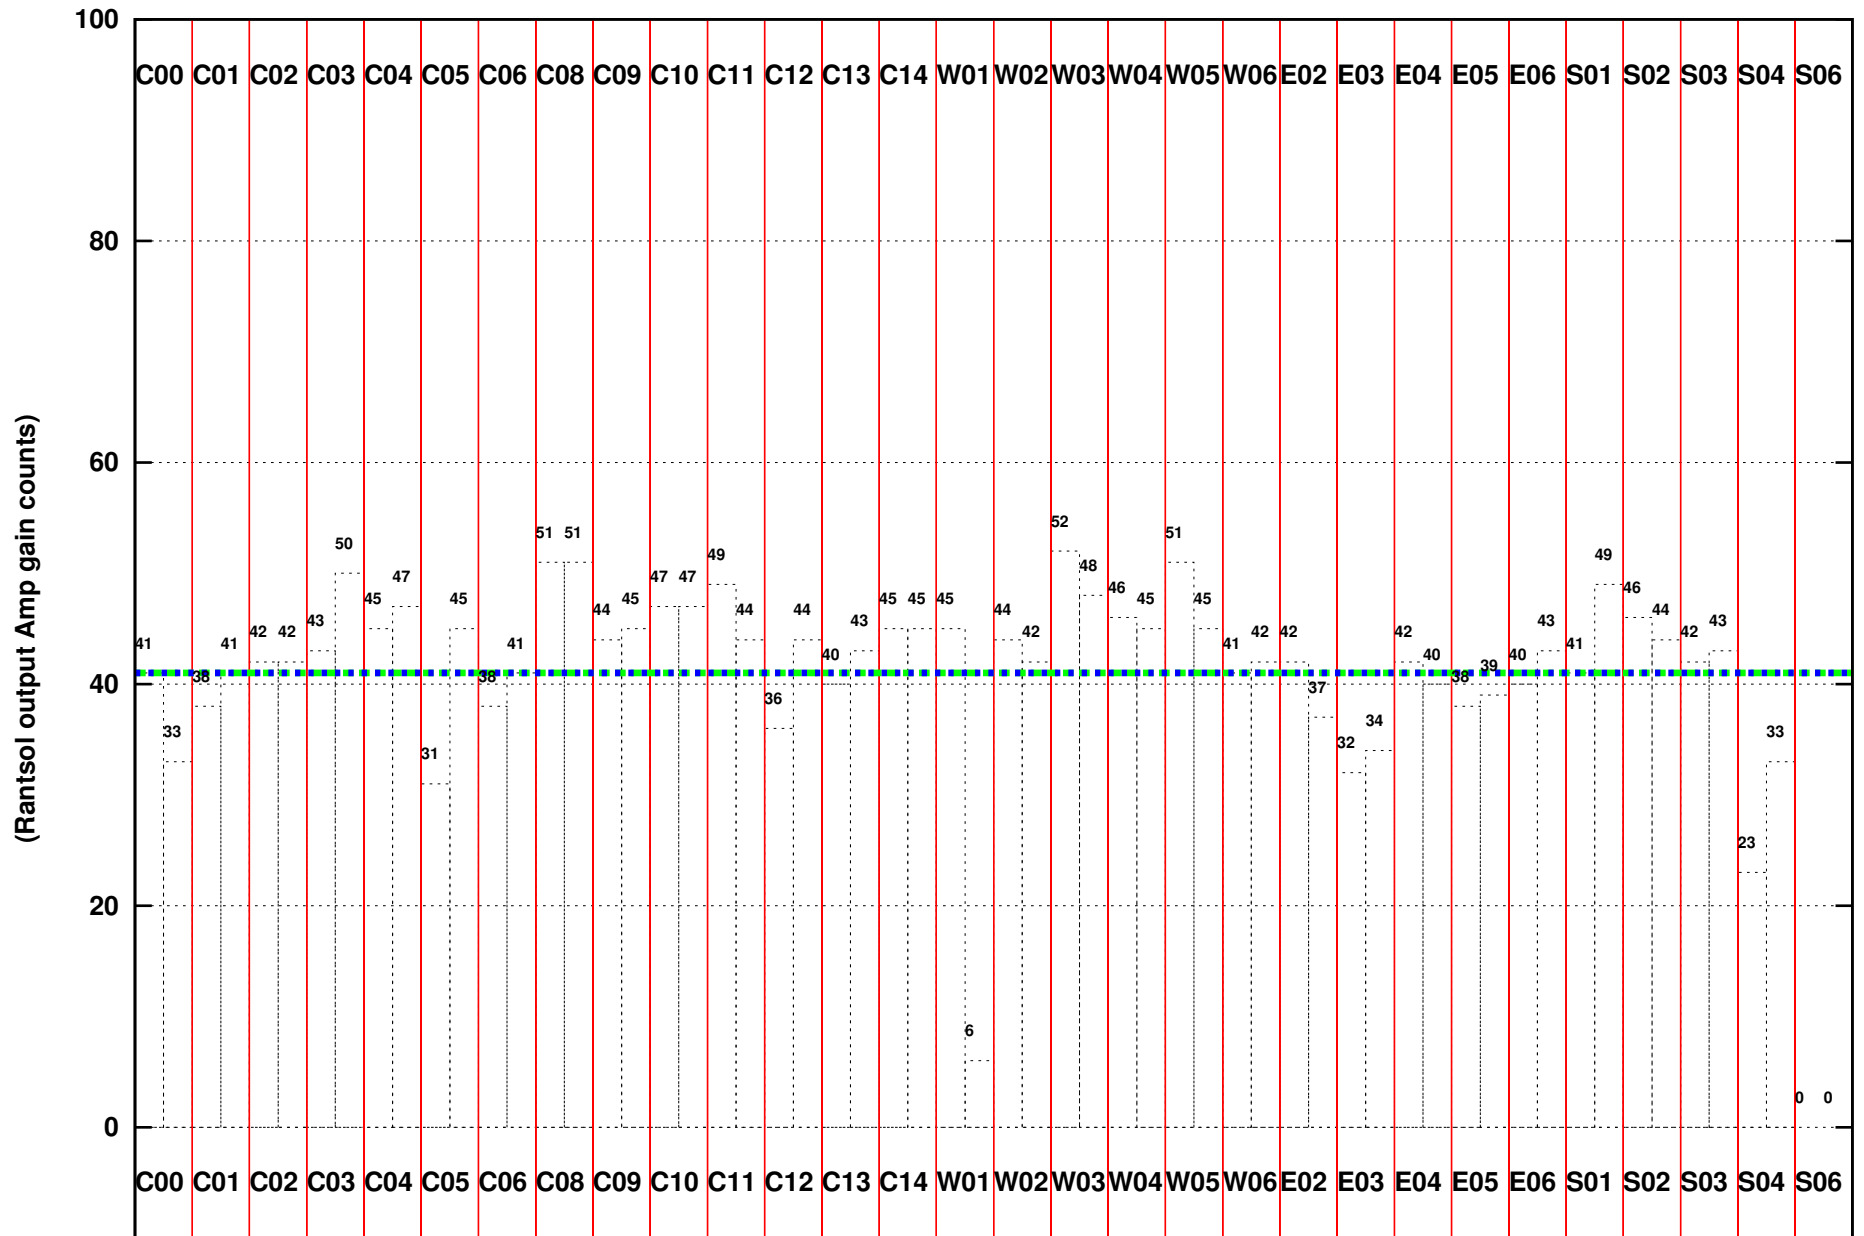

FRINGE STATUS (Rf:437.000,437.000 MHz., LO1:37.000,37.000 MHz., LO4/5:437.000,437.000 MHz.)

( File:/gwbifrddata1/21may/ddtc061\_21may2019\_gwb.lta, scan:0, chan:2048, Src:3C286, Date:21May2019 20:11:42)