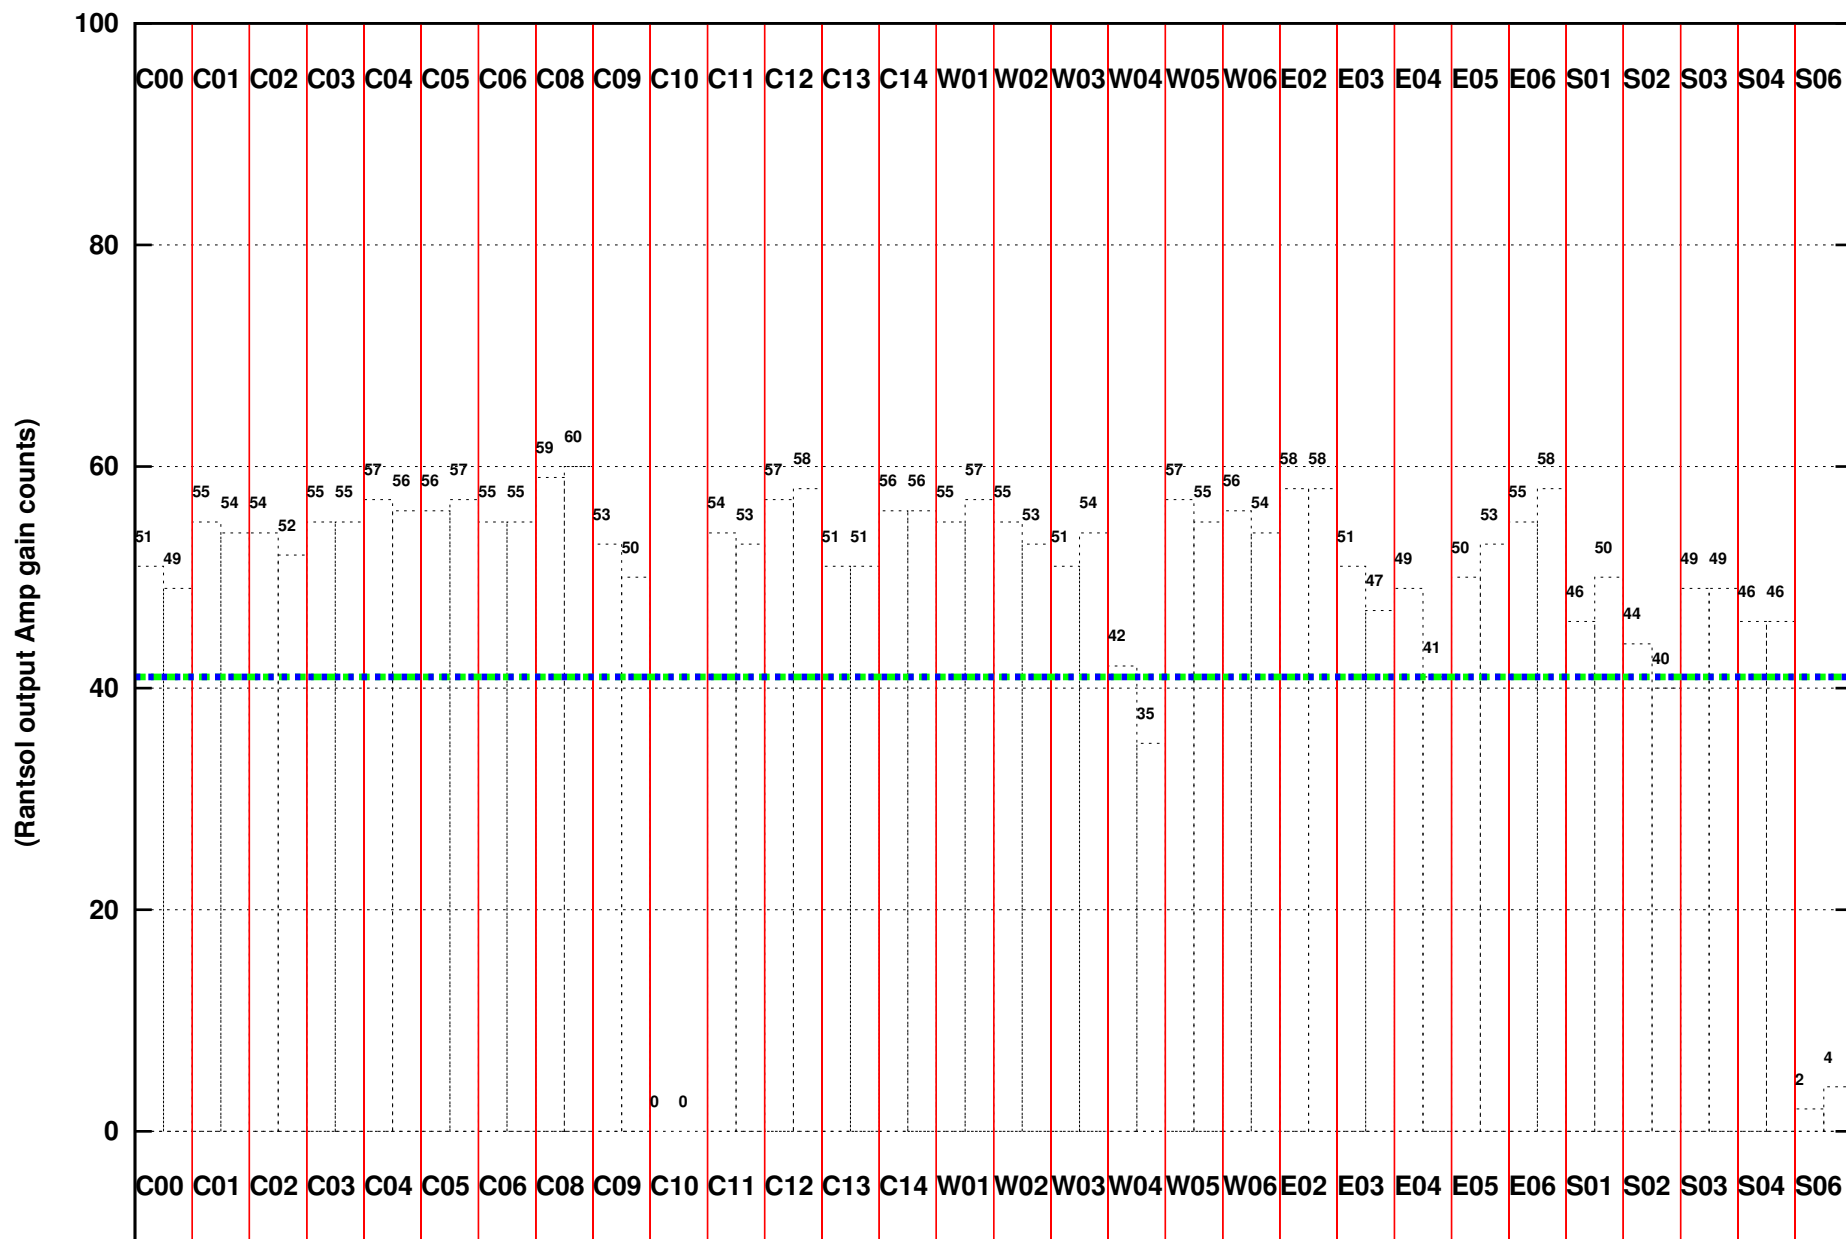

FRINGE STATUS (Rf:725.000,725.000 MHz., LO1:5.000,5.000 MHz., LO4/5:725.000,725.000 MHz.)

( File:/gwbifrddata1/18jun/36\_070\_18jun2019\_gwb.lta, scan:0, chan:2048, Src:3C286, Date:18Jun2019 22:30:29)