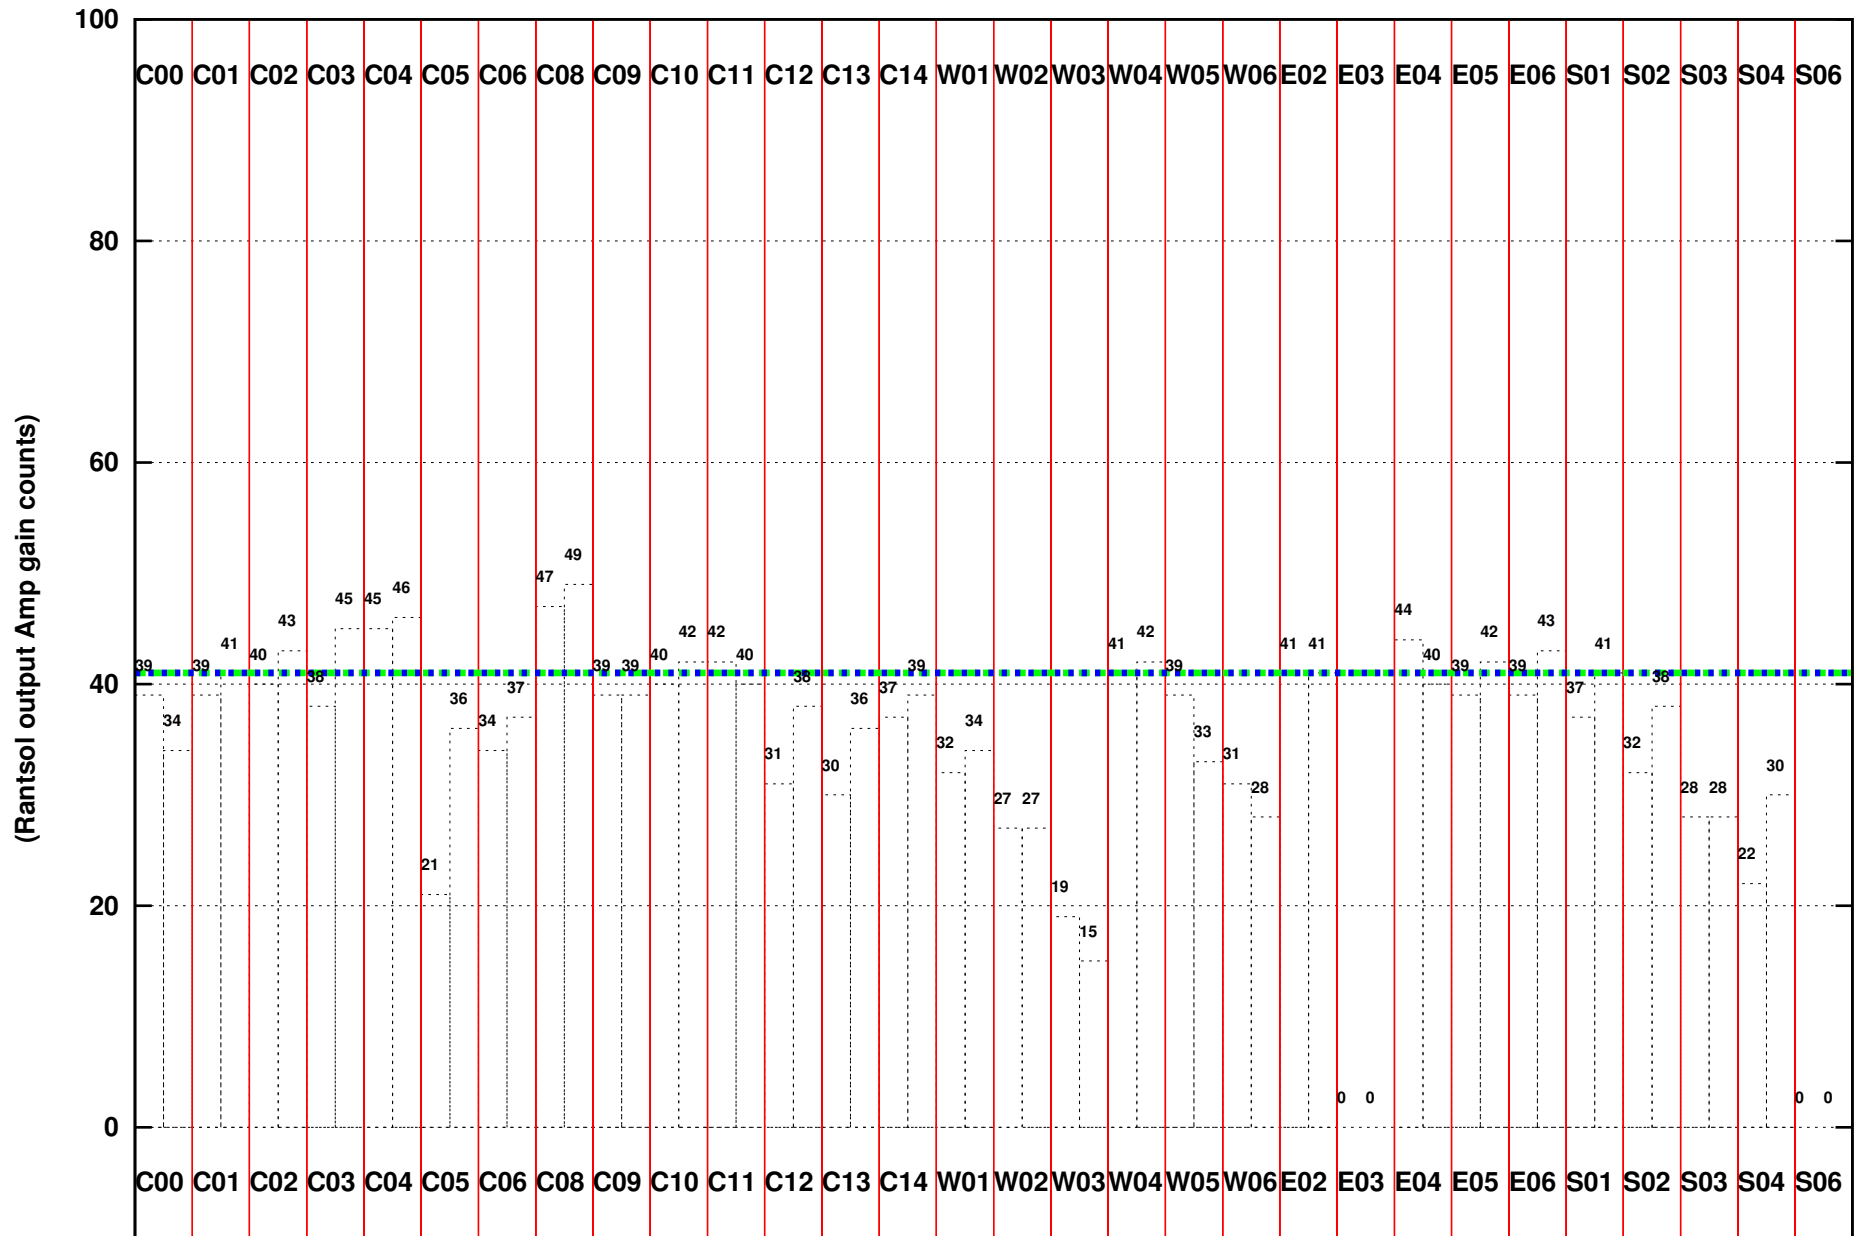

FRINGE STATUS (Rf:447.000,447.000 MHz., LO1:47.000,47.000 MHz., LO4/5:447.000,447.000 MHz.)

( File:/gwbifrdta/05jul/ddtc061\_05jul2019\_gwb.lta, scan:0, chan:2048, Src:3C286, Date:05Jul2019 20:15:45)