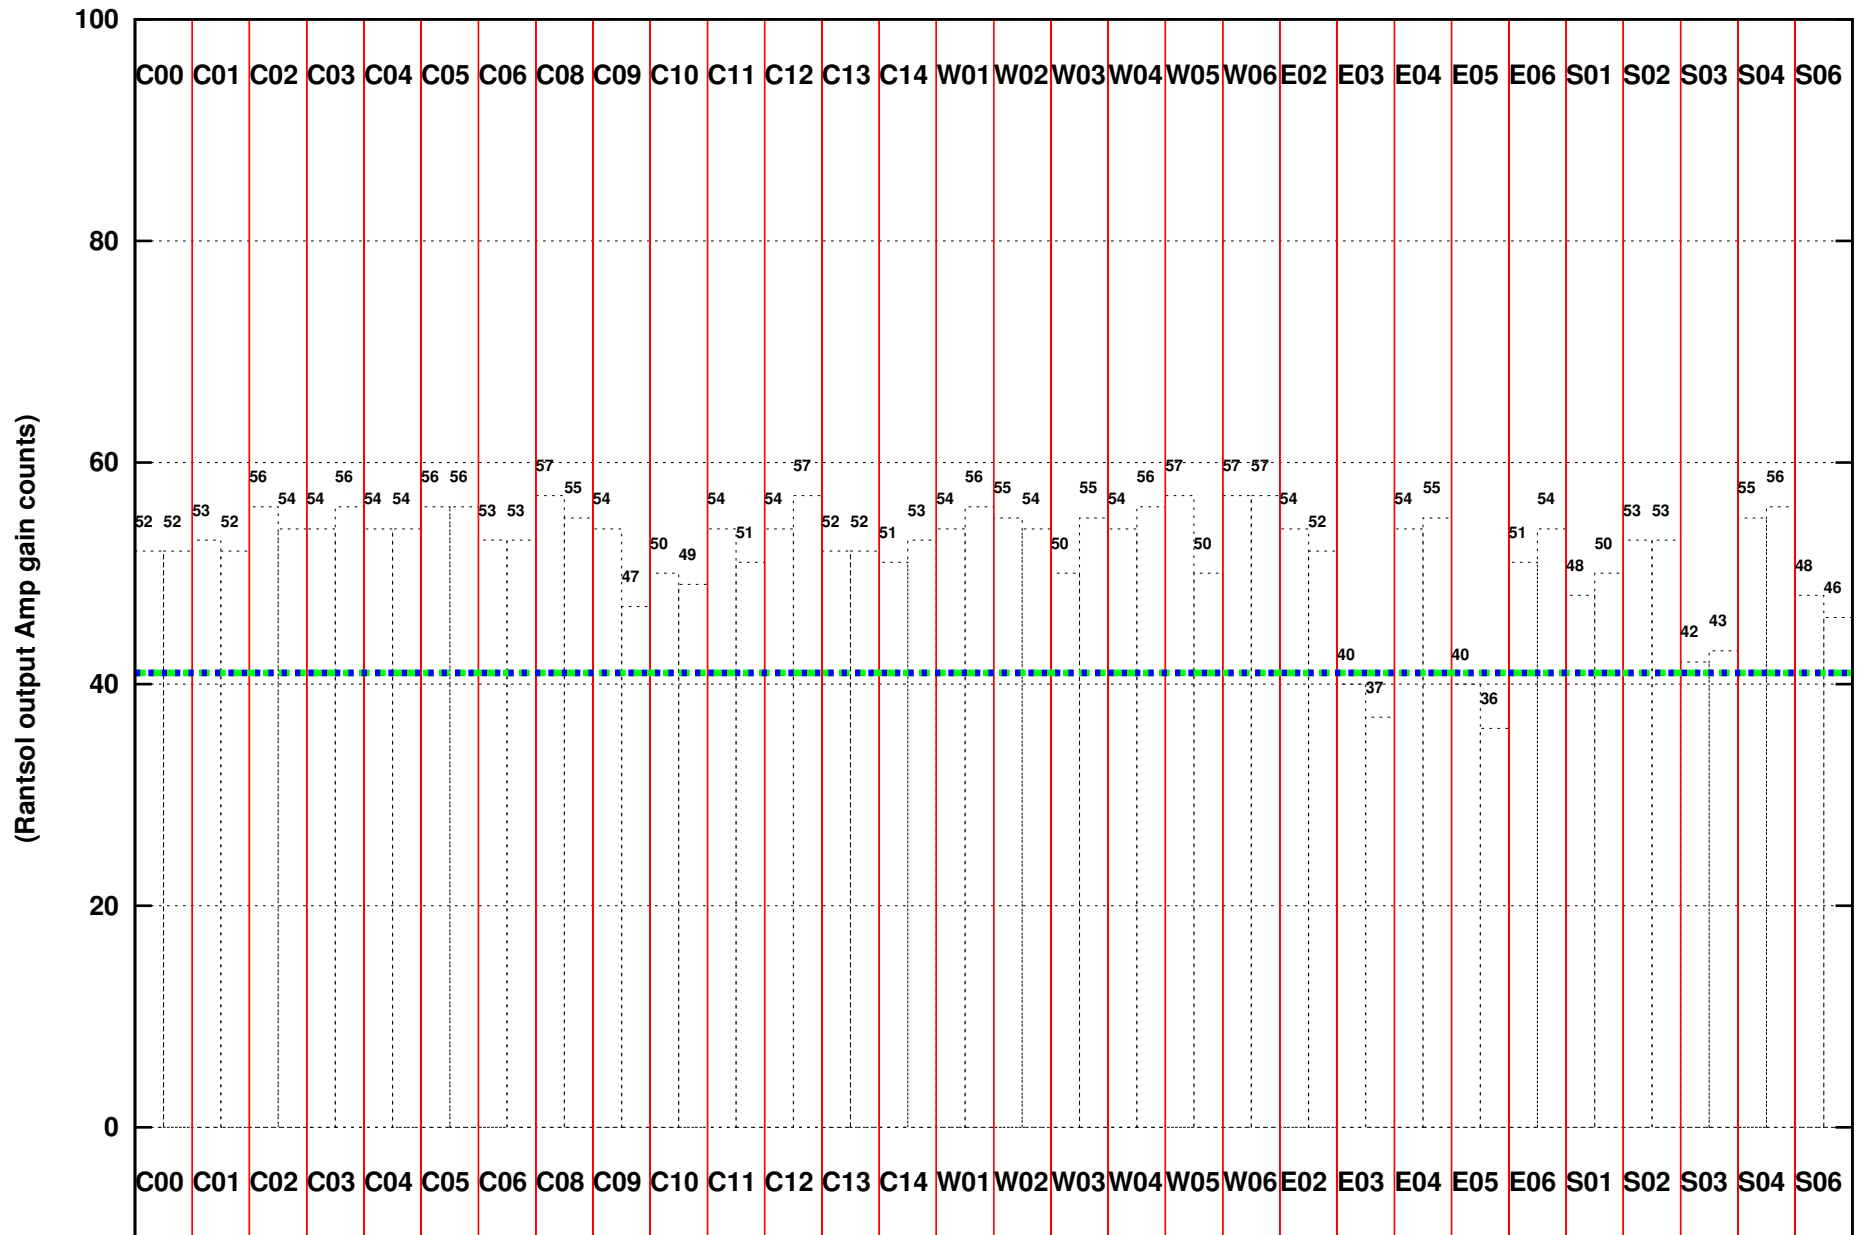

FRINGE STATUS (Rf:806.000,806.000 MHz., LO1:14.000,14.000 MHz., LO4/5:806.000,806.000 MHz.)

( File:/gwbifrdta1/12jul/36\_070\_12jul2019\_gwb.lta, scan:0, chan:2048, Src:3C286, Date:12Jul2019 21:18:00)