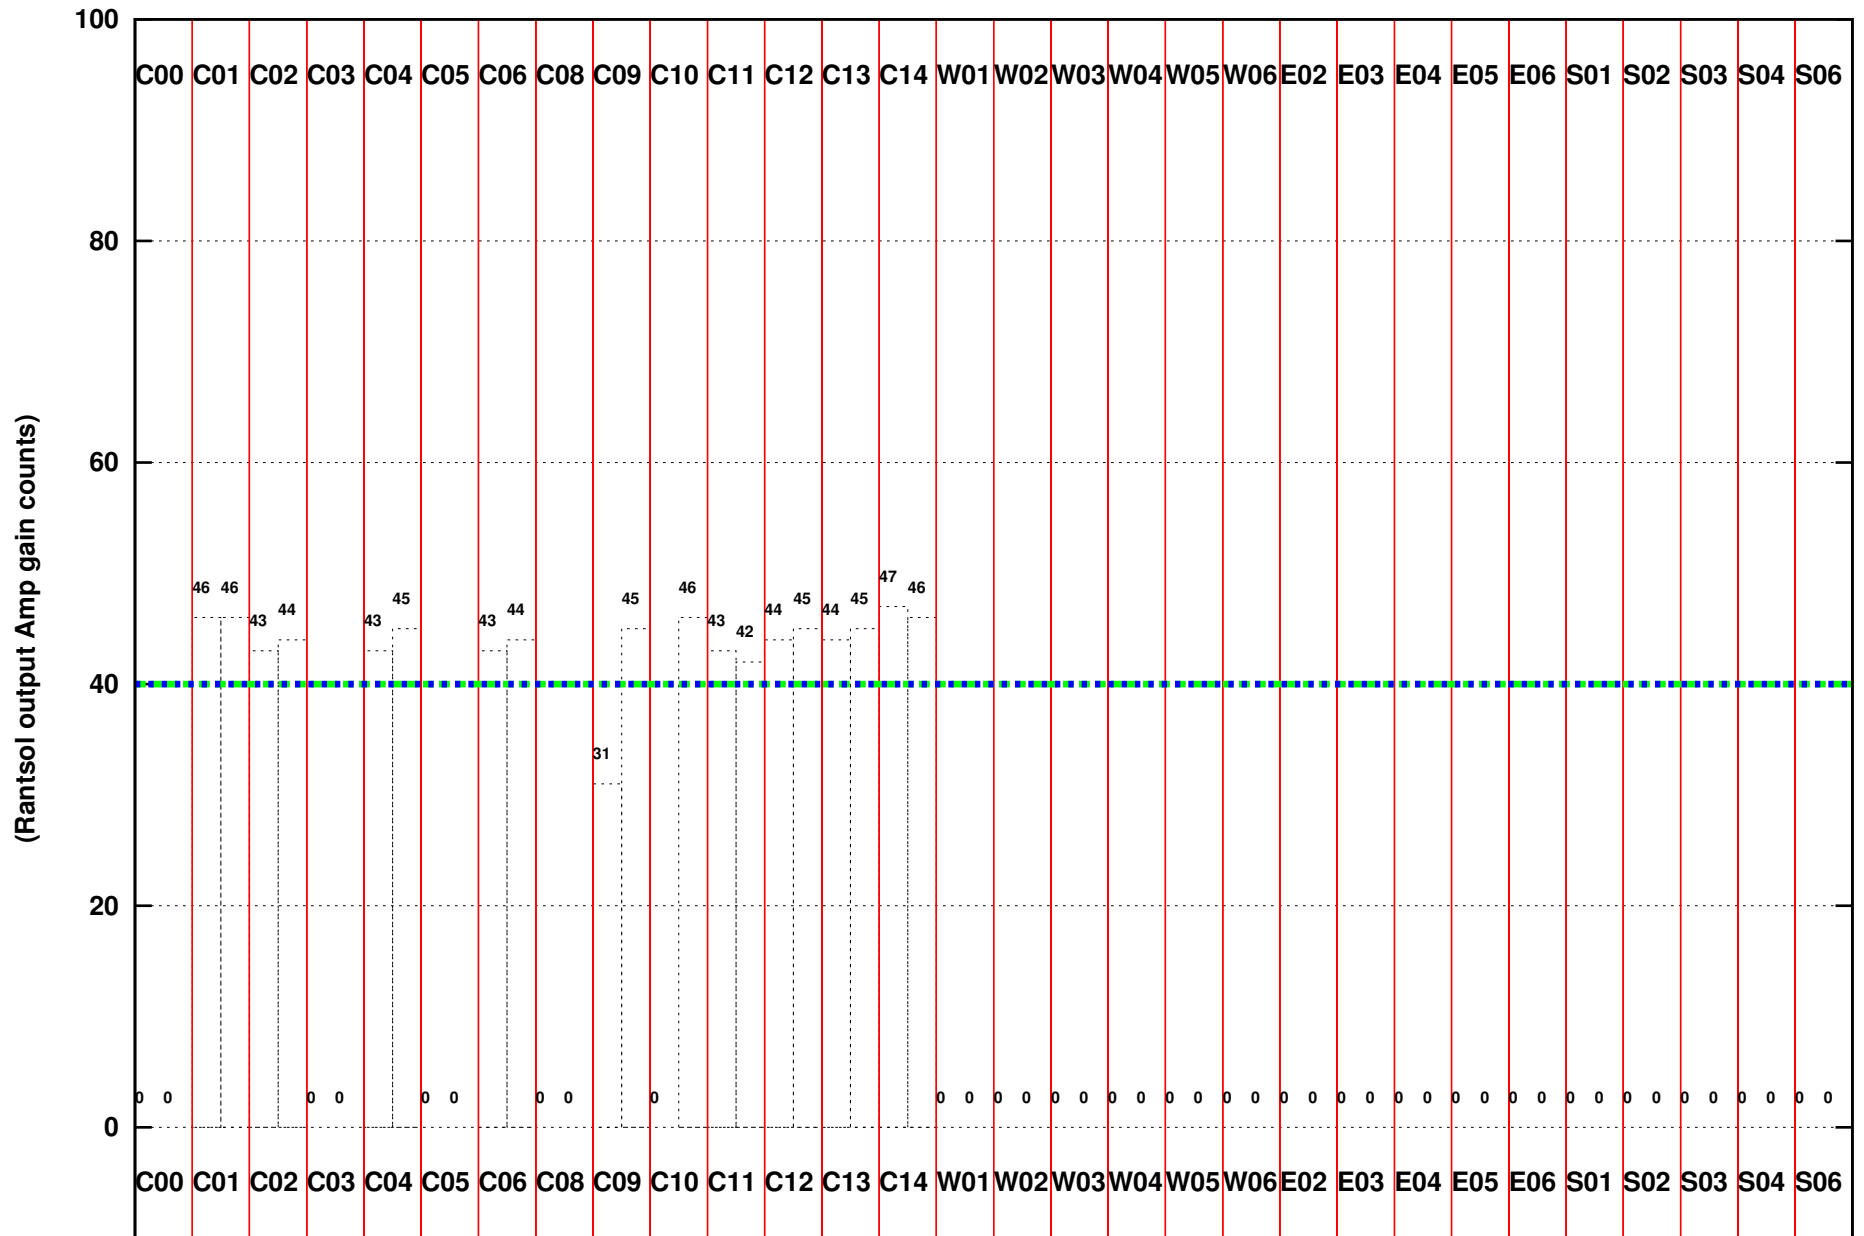

FRINGE STATUS (Rf:306.000,306.000 MHz., LO1:255.000,255.000 MHz., LO4/5:149.000,156.000 MHz.)

( File:/gsbifrddata/23nov/39\_058A\_23nov2020\_gsb.lta, scan:0, chan:128, Src:3C48, Date:23Nov2020 18:36:04)