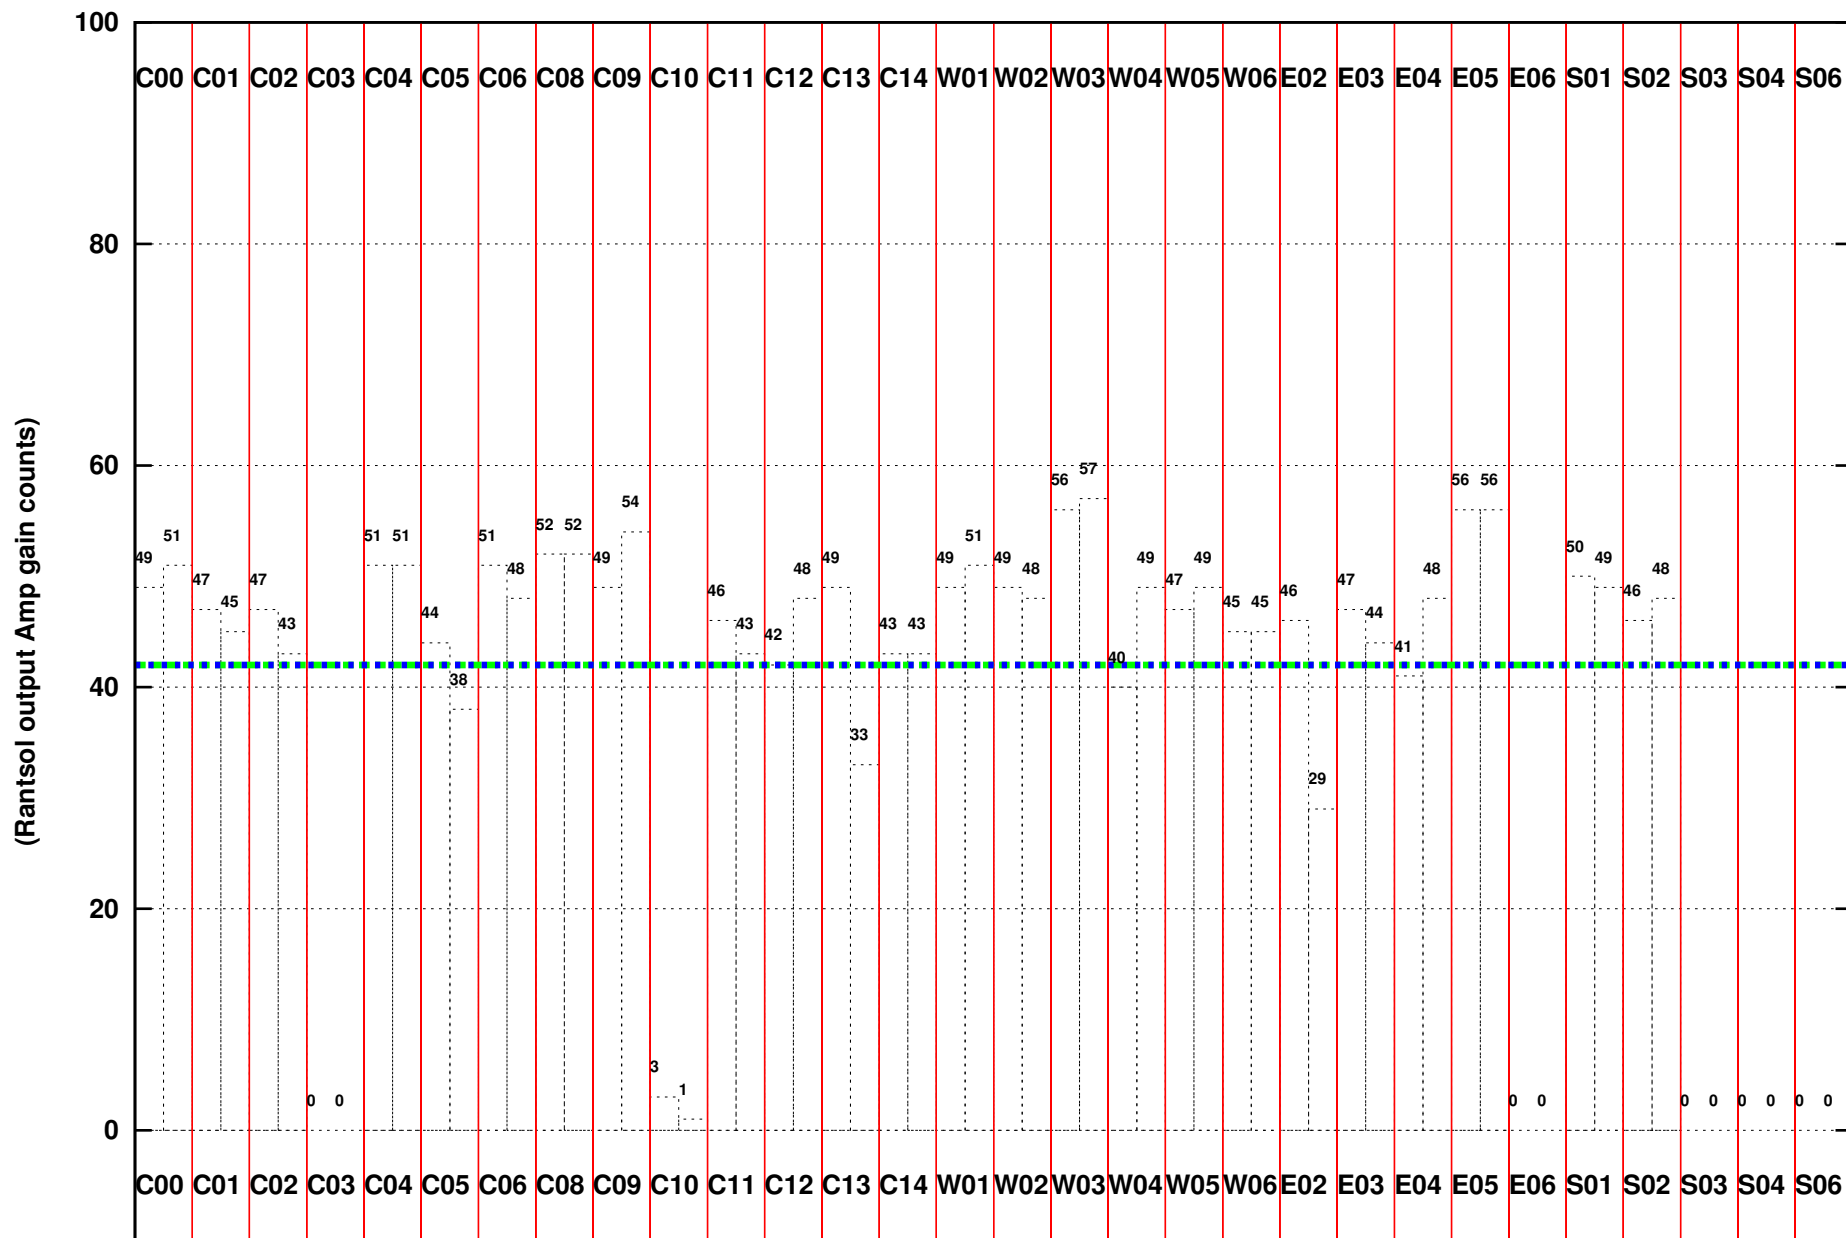

FRINGE STATUS (Rf:1409.000,1409.000 MHz., LO1:1460.000,1460.000 MHz., LO4/5:149.000,156.000 MHz.)

(File:/gsbifrddata1/28nov/39_078_28nov2020_gsb.lta, scan:0, chan:128, Src:3C48, Date:28Nov2020 23:37:34)