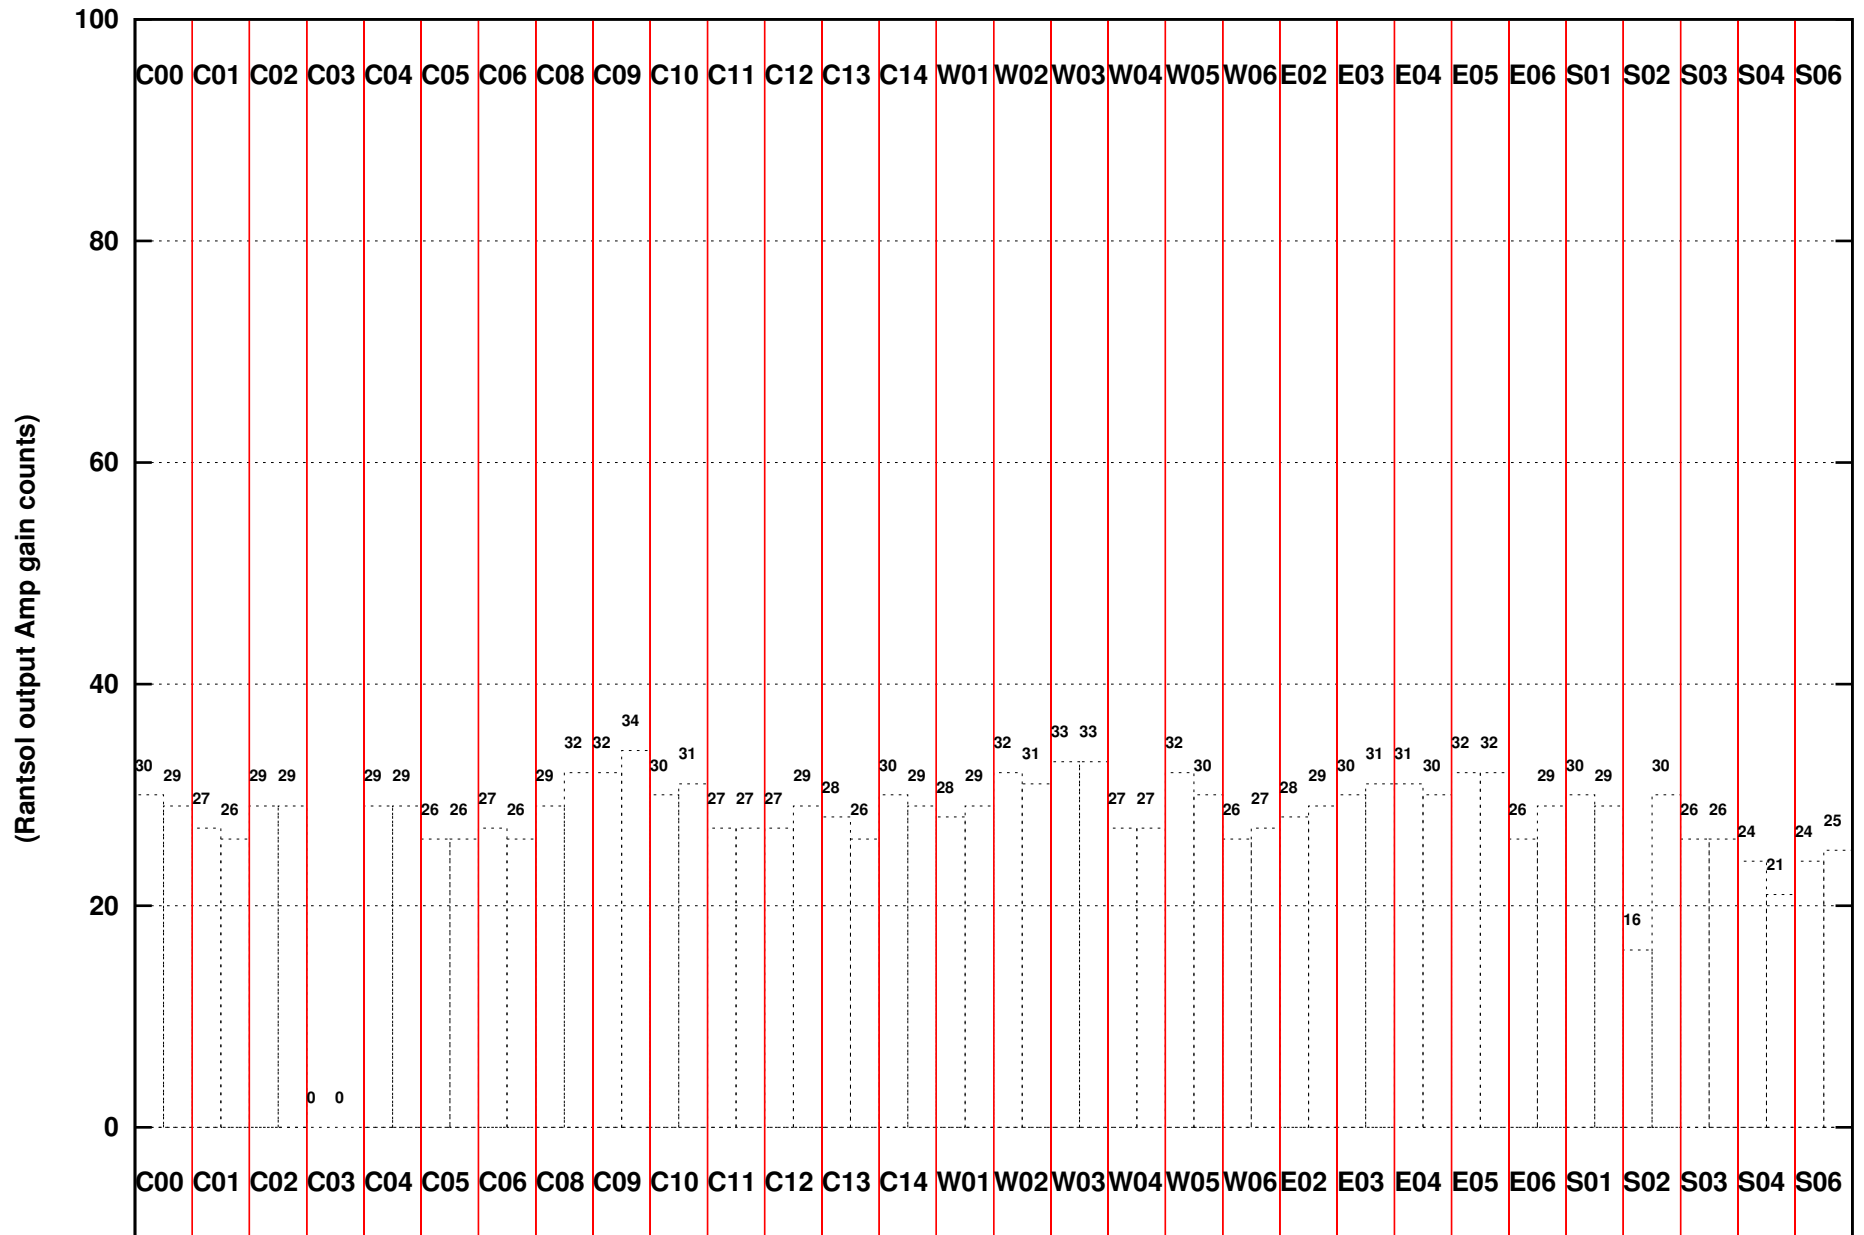

FRINGE STATUS (Rf:306.000,306.000 MHz., LO1:255.000,255.000 MHz., LO4/5:149.000,156.000 MHz.)

(File:/gsbifrddata1/01dec/39_056_01dec2020_gsb.lta, scan:0, chan:128, Src:0837-198, Date:01Dec2020 00:58:21)