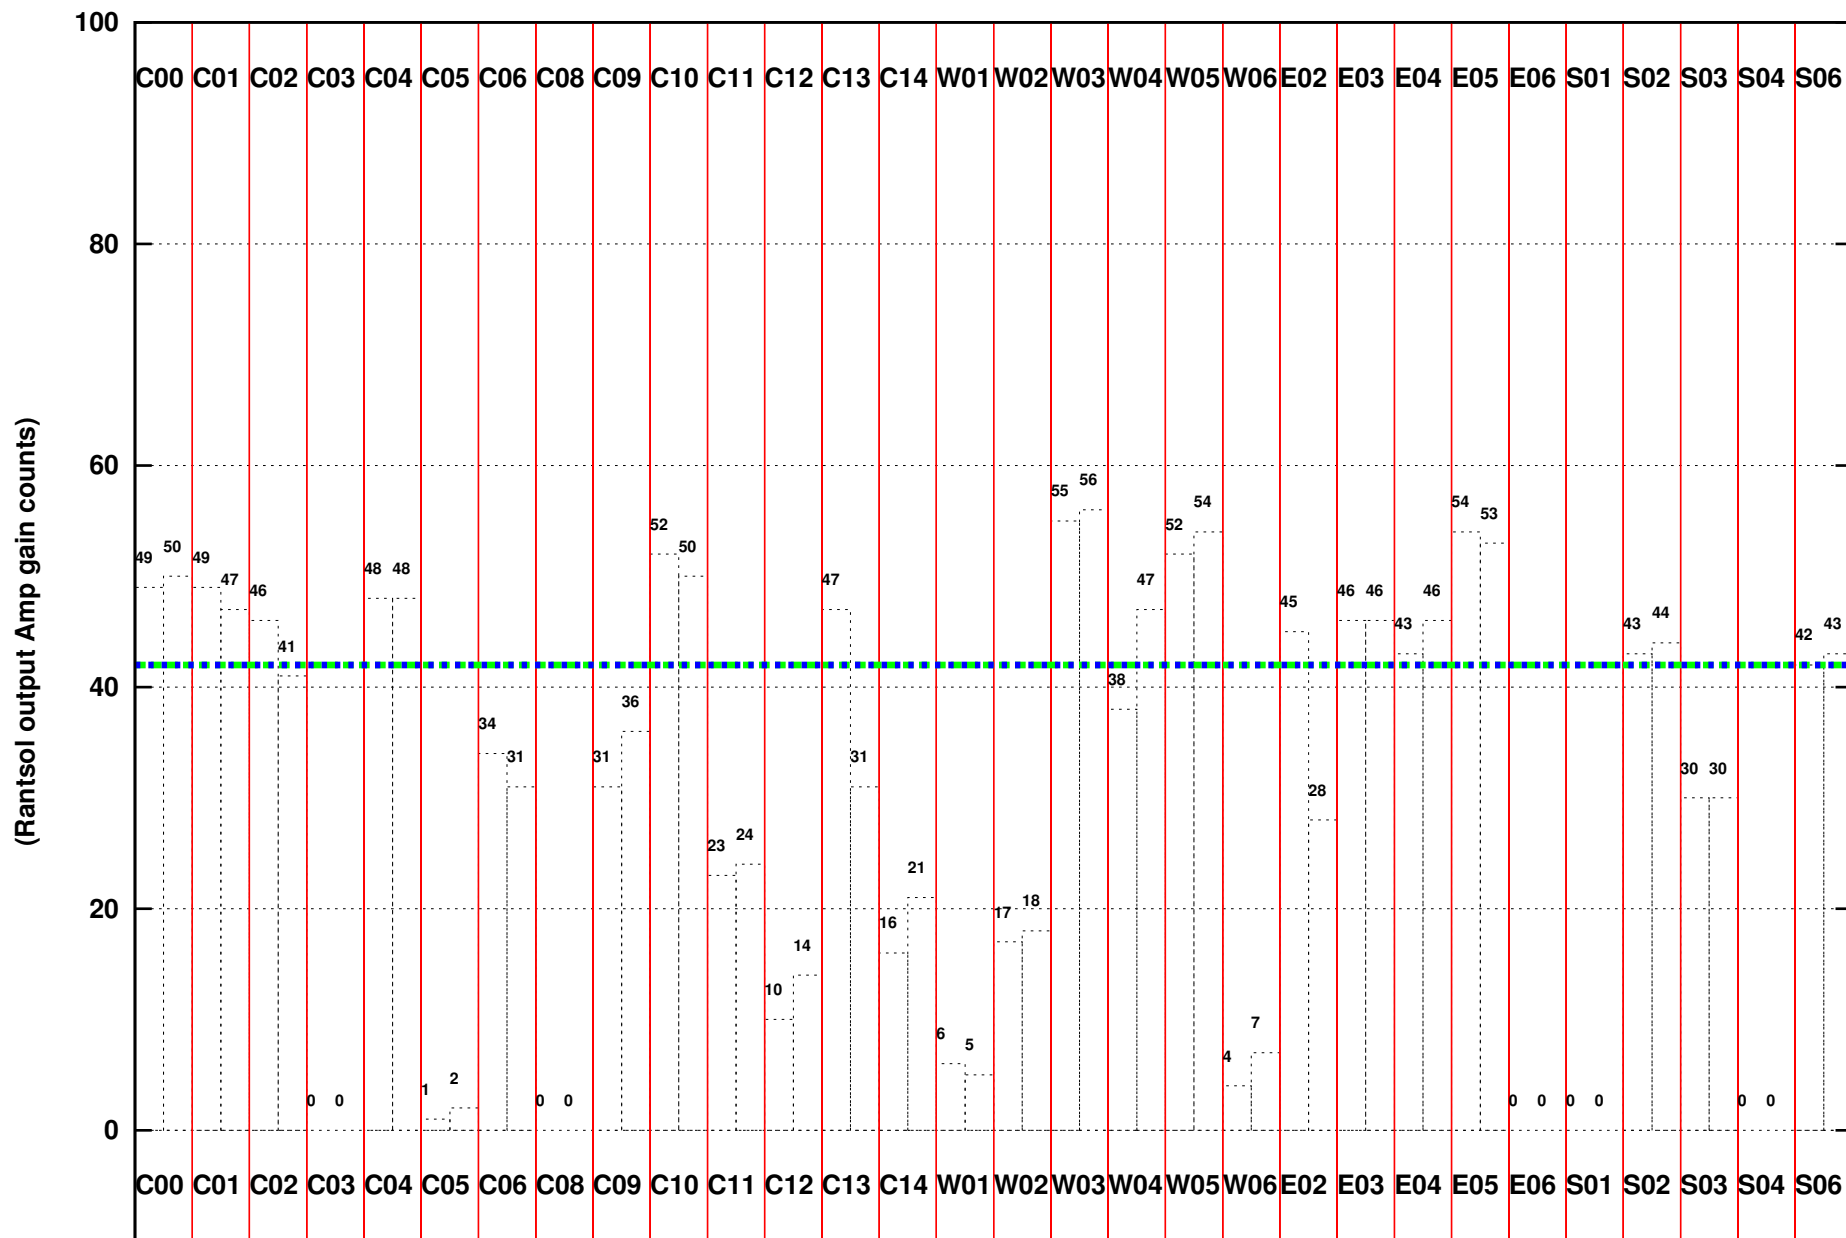

FRINGE STATUS (Rf:1409.000,1409.000 MHz., LO1:1460.000,1460.000 MHz., LO4/5:149.000,156.000 MHz.)

(File:/gsbifrddata/02dec/39_078_02dec2020_gsb.lta, scan:0, chan:128, Src:3C286, Date:02Dec2020 07:14:12)