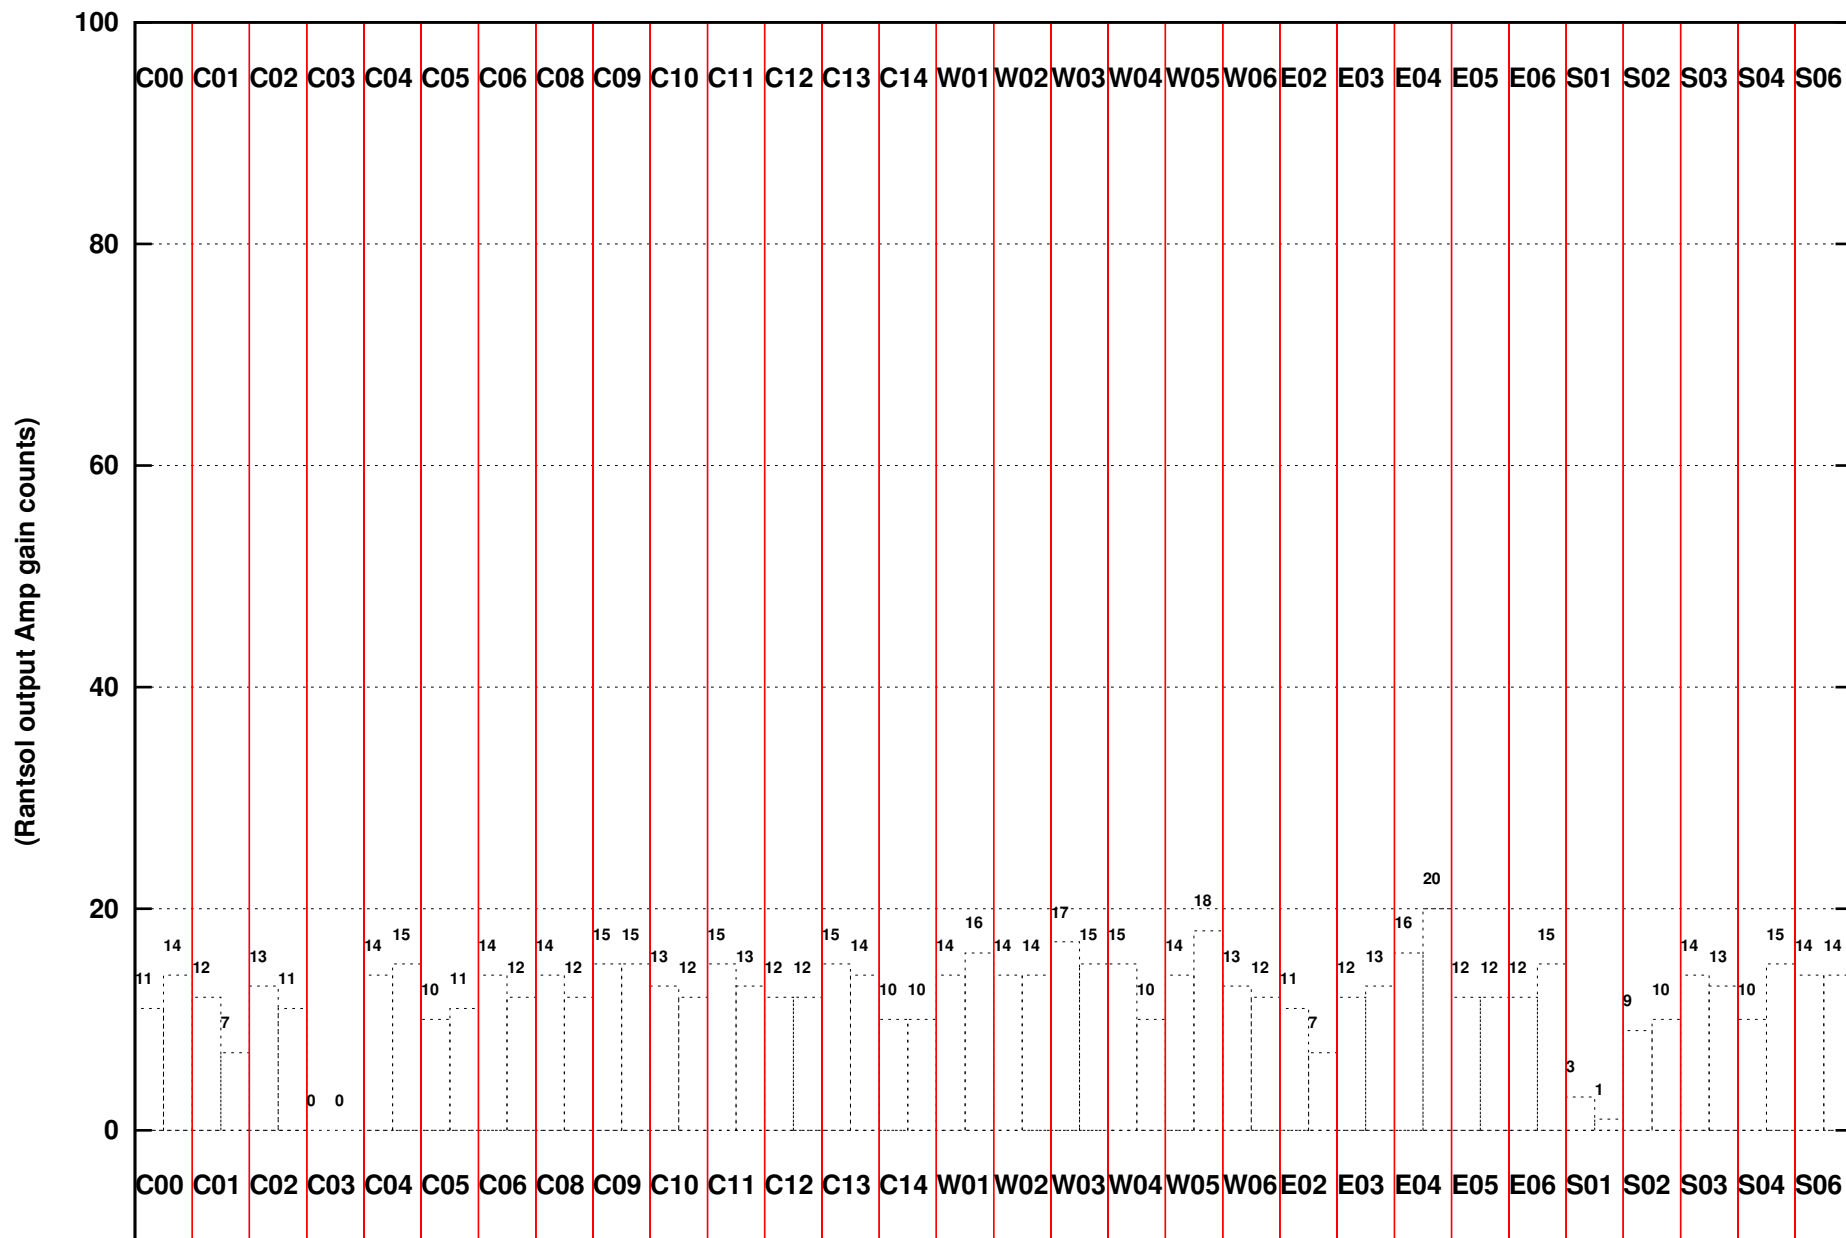

FRINGE STATUS (Rf:1371.000,1371.000 MHz., LO1:1320.000,1320.000 MHz., LO4/5:149.000,156.000 MHz.)

(File:/gsbifrddata1/07dec/39_060_07dec2020_band5_gsb.lta, scan:0, chan:128, Src:1154-350, Date:07Dec2020 07:14:29)