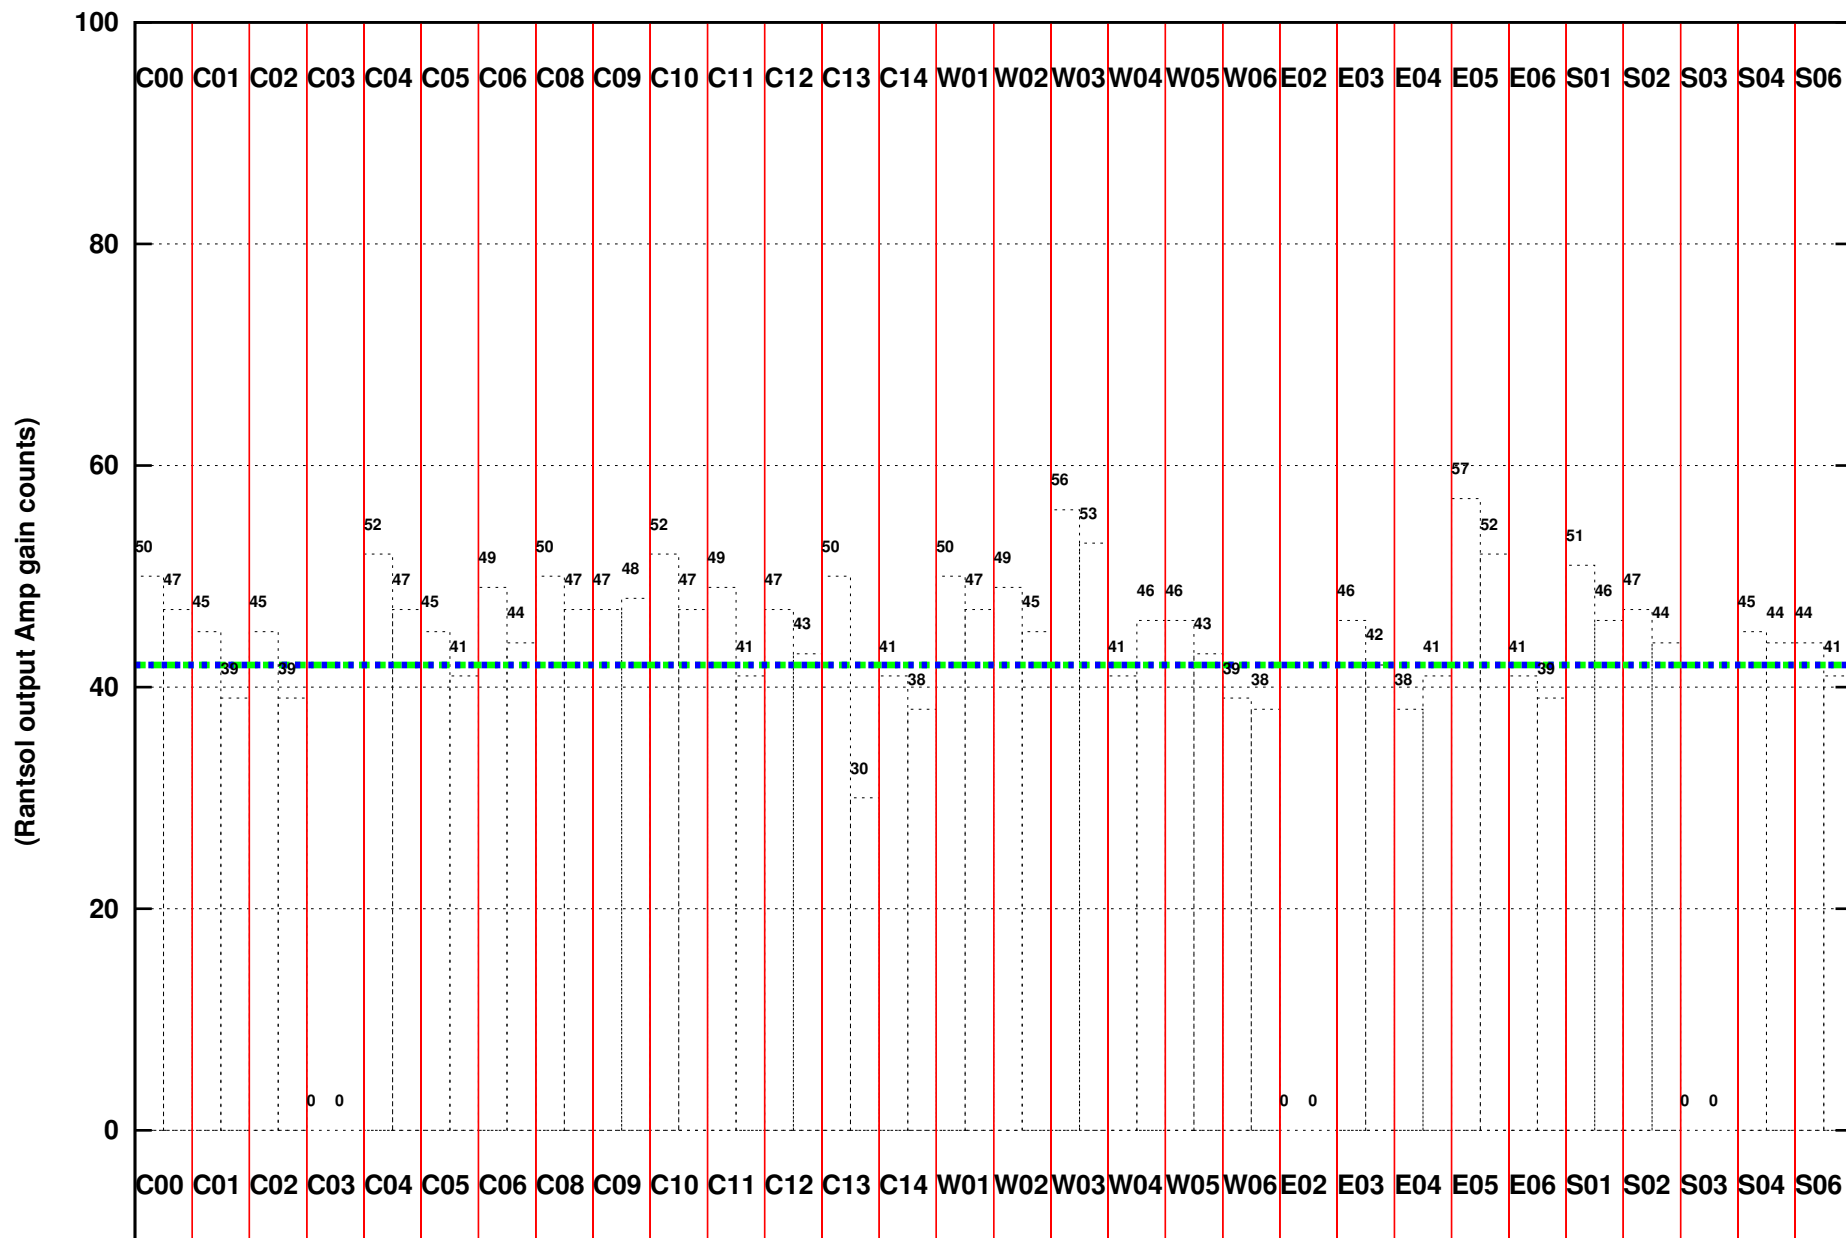

FRINGE STATUS (Rf:1399.000,1399.000 MHz., LO1:1450.000,1450.000 MHz., LO4/5:149.000,156.000 MHz.)

( File:/gsbifrddata1/08dec/38\_066\_08dec2020\_gsb.lta, scan:0, chan:128, Src:3C286, Date:08Dec2020 11:21:07)