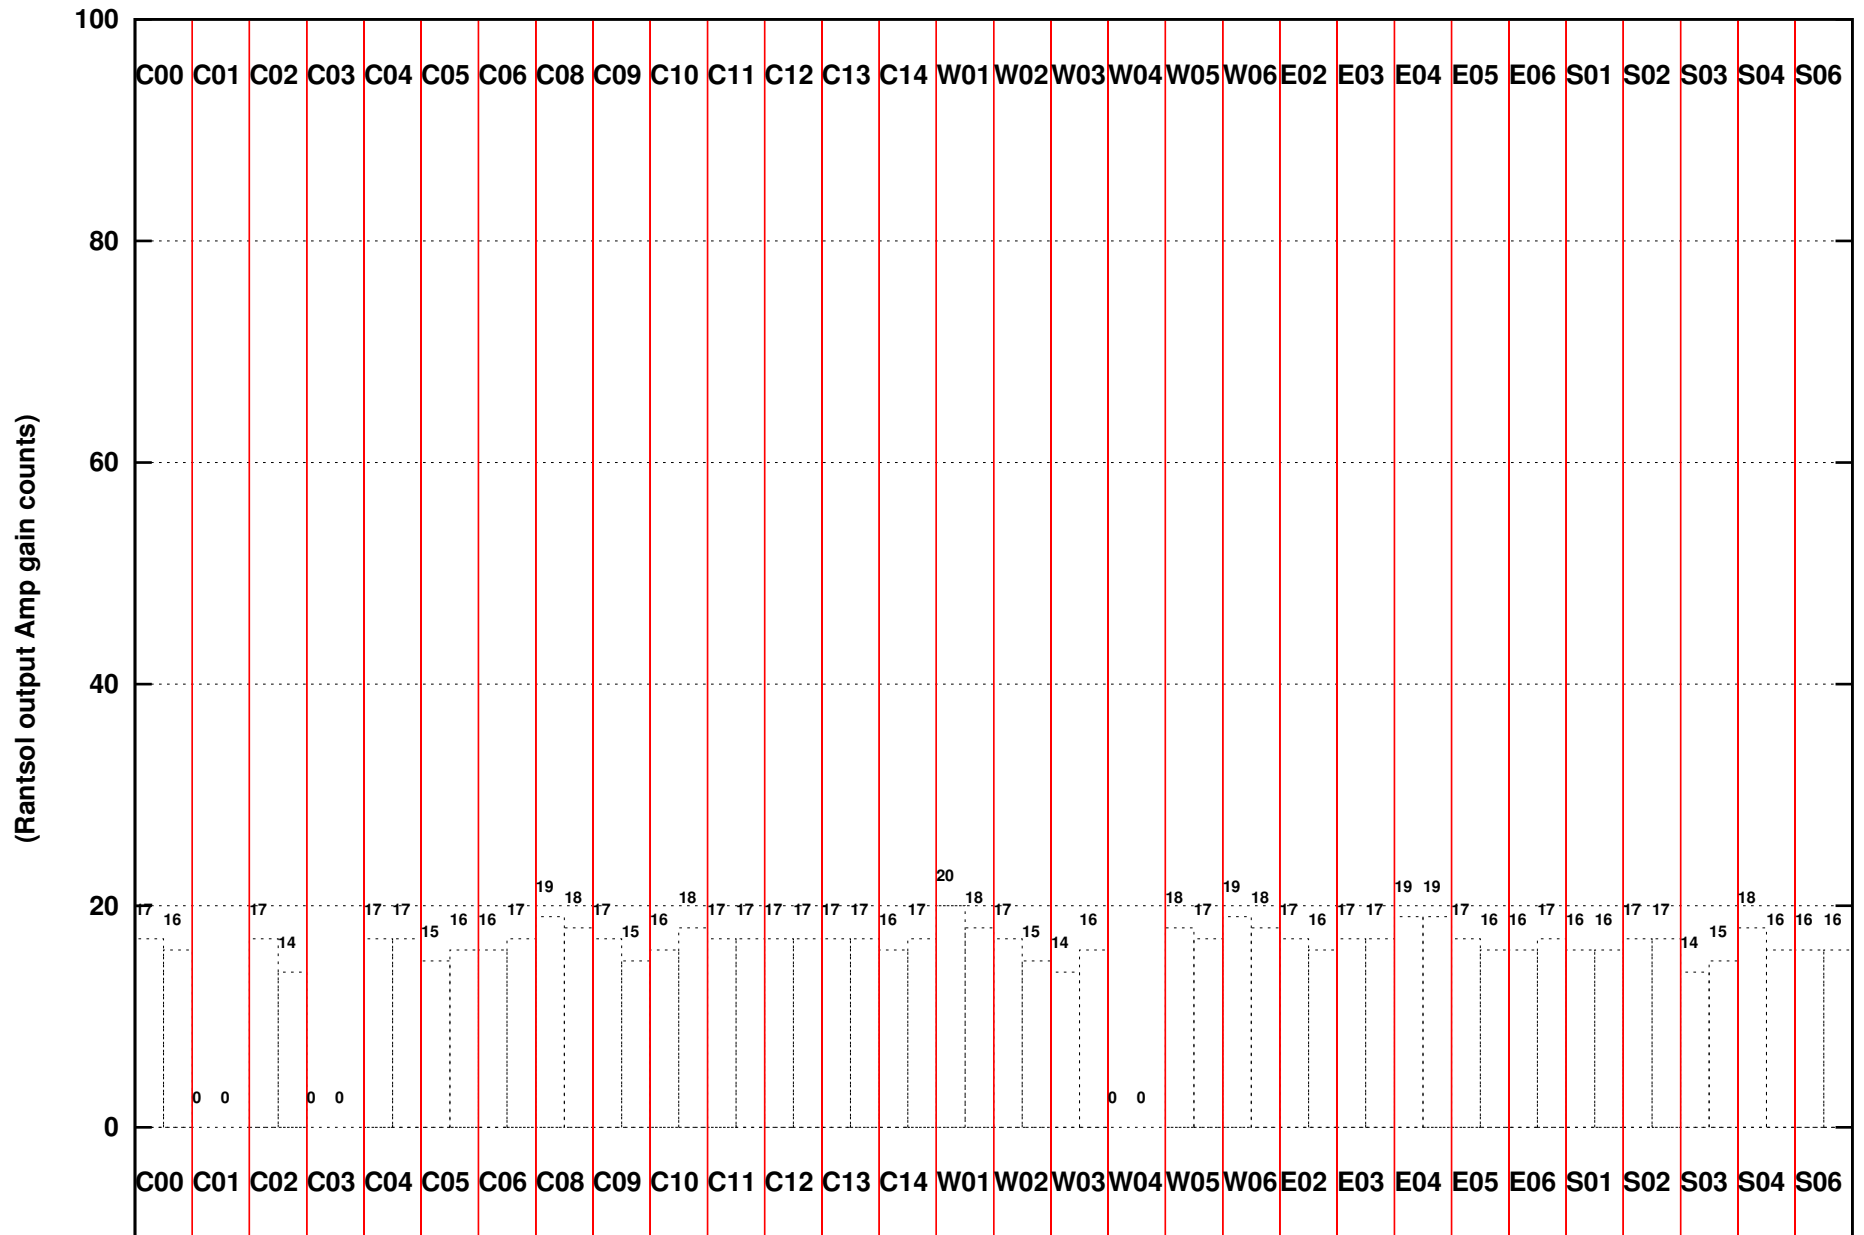

FRINGE STATUS (Rf:602.000,602.000 MHz., LO1:540.000,540.000 MHz., LO4/5:138.000,167.000 MHz.)

(File:/gsbifrddata1/11dec/39_072_11dec2020_gsb.lta.2, scan:0, chan:128, Src:0217+738, Date:11Dec2020 02:15:03)