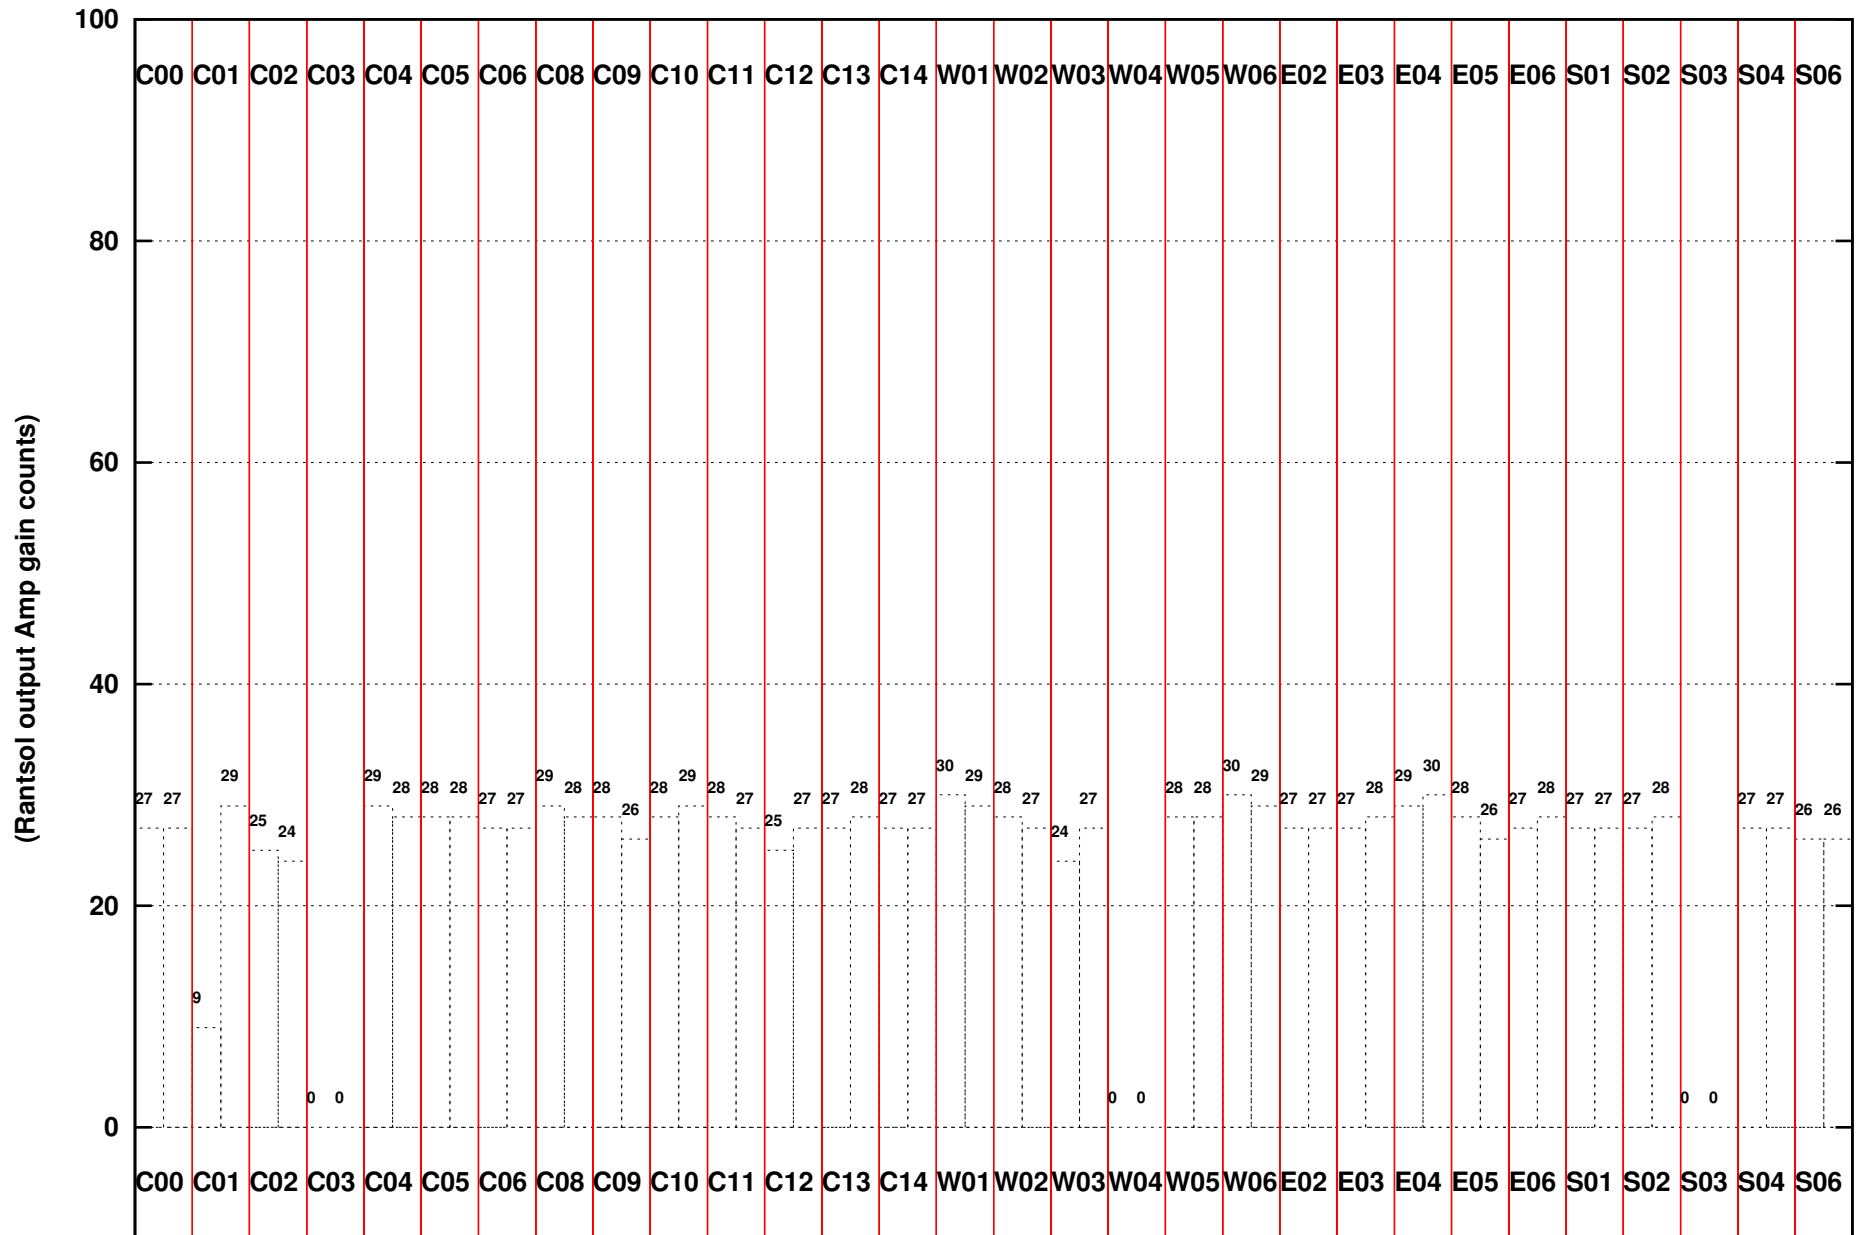

FRINGE STATUS (Rf:591.000,591.000 MHz., LO1:540.000,540.000 MHz., LO4/5:149.000,156.000 MHz.)

(File:/gsbifrddata/11dec/39_007_11dec2020_gsb.lta, scan:0, chan:128, Src:J1822-096, Date:11Dec2020 11:18:53)