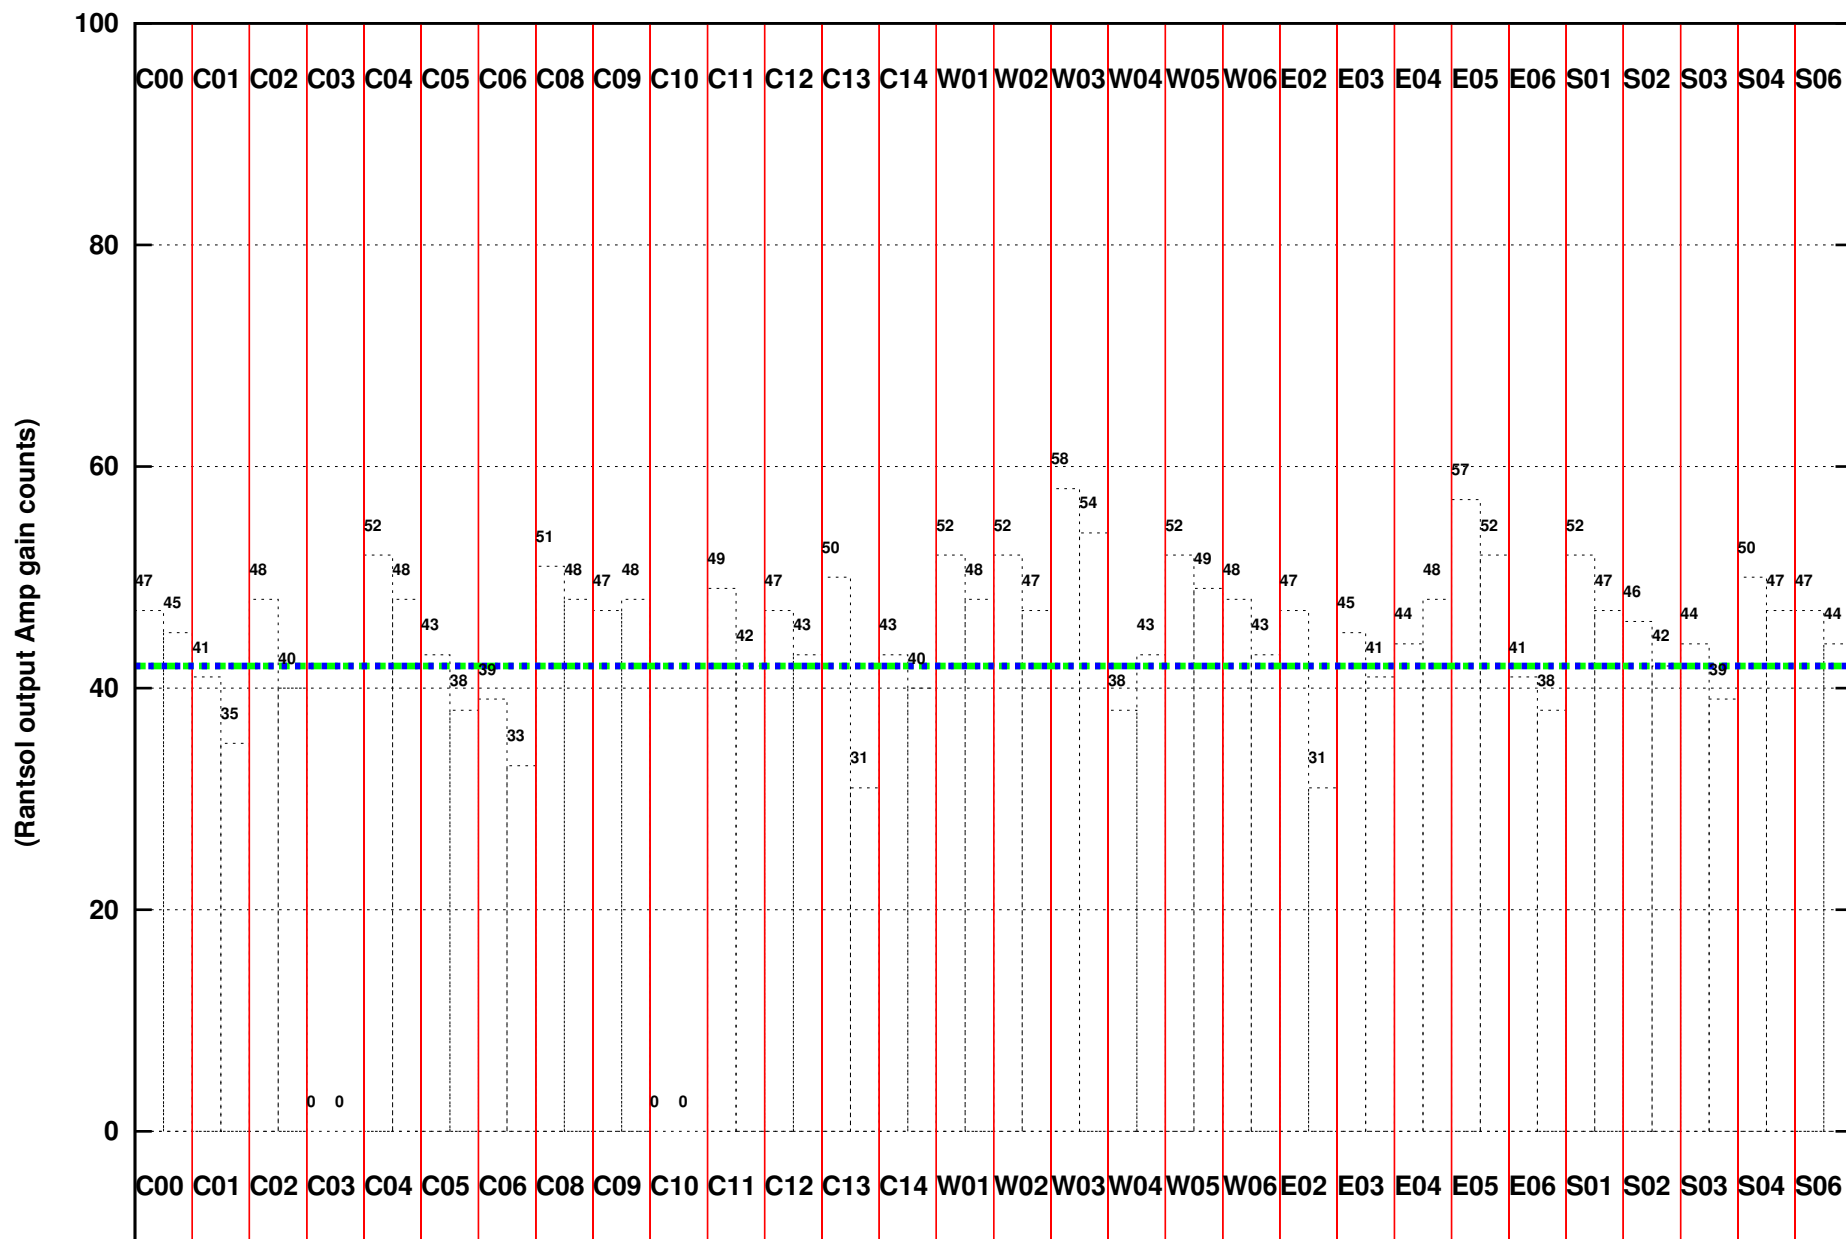

FRINGE STATUS (Rf:1399.000,1399.000 MHz., LO1:1450.000,1450.000 MHz., LO4/5:149.000,156.000 MHz.)

( File:/gsbifrddata1/15dec/38\_108\_15dec2020\_gsb.lta, scan:0, chan:128, Src:3C286, Date:15Dec2020 10:47:07)