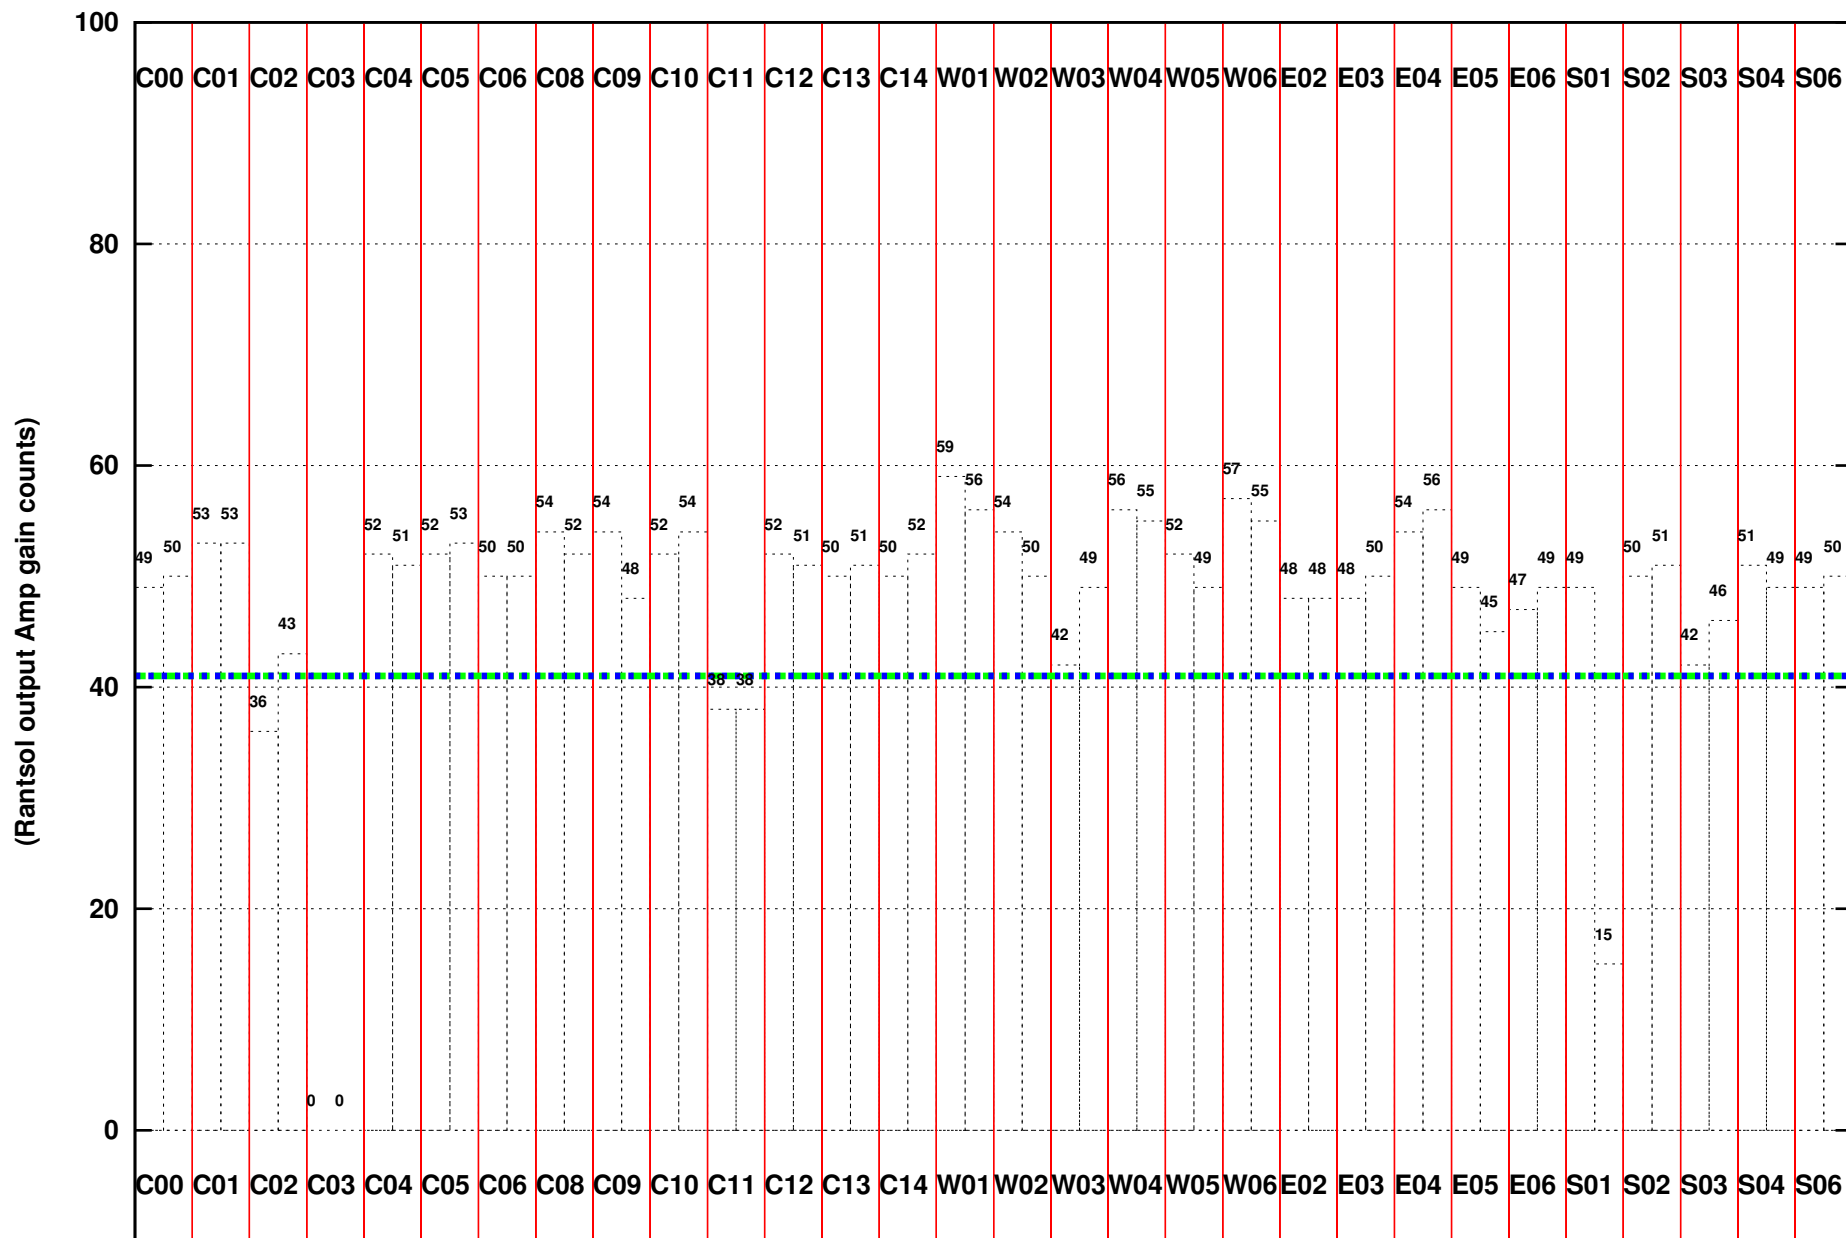

FRINGE STATUS (Rf:591.000,591.000 MHz., LO1:540.000,540.000 MHz., LO4/5:149.000,156.000 MHz.)

(File:/gsbifrddata1/15dec/ddtc158_15dec2020_tgc_gsb.lta, scan:0, chan:128, Src:3C48, Date:15Dec2020 20:05:53)