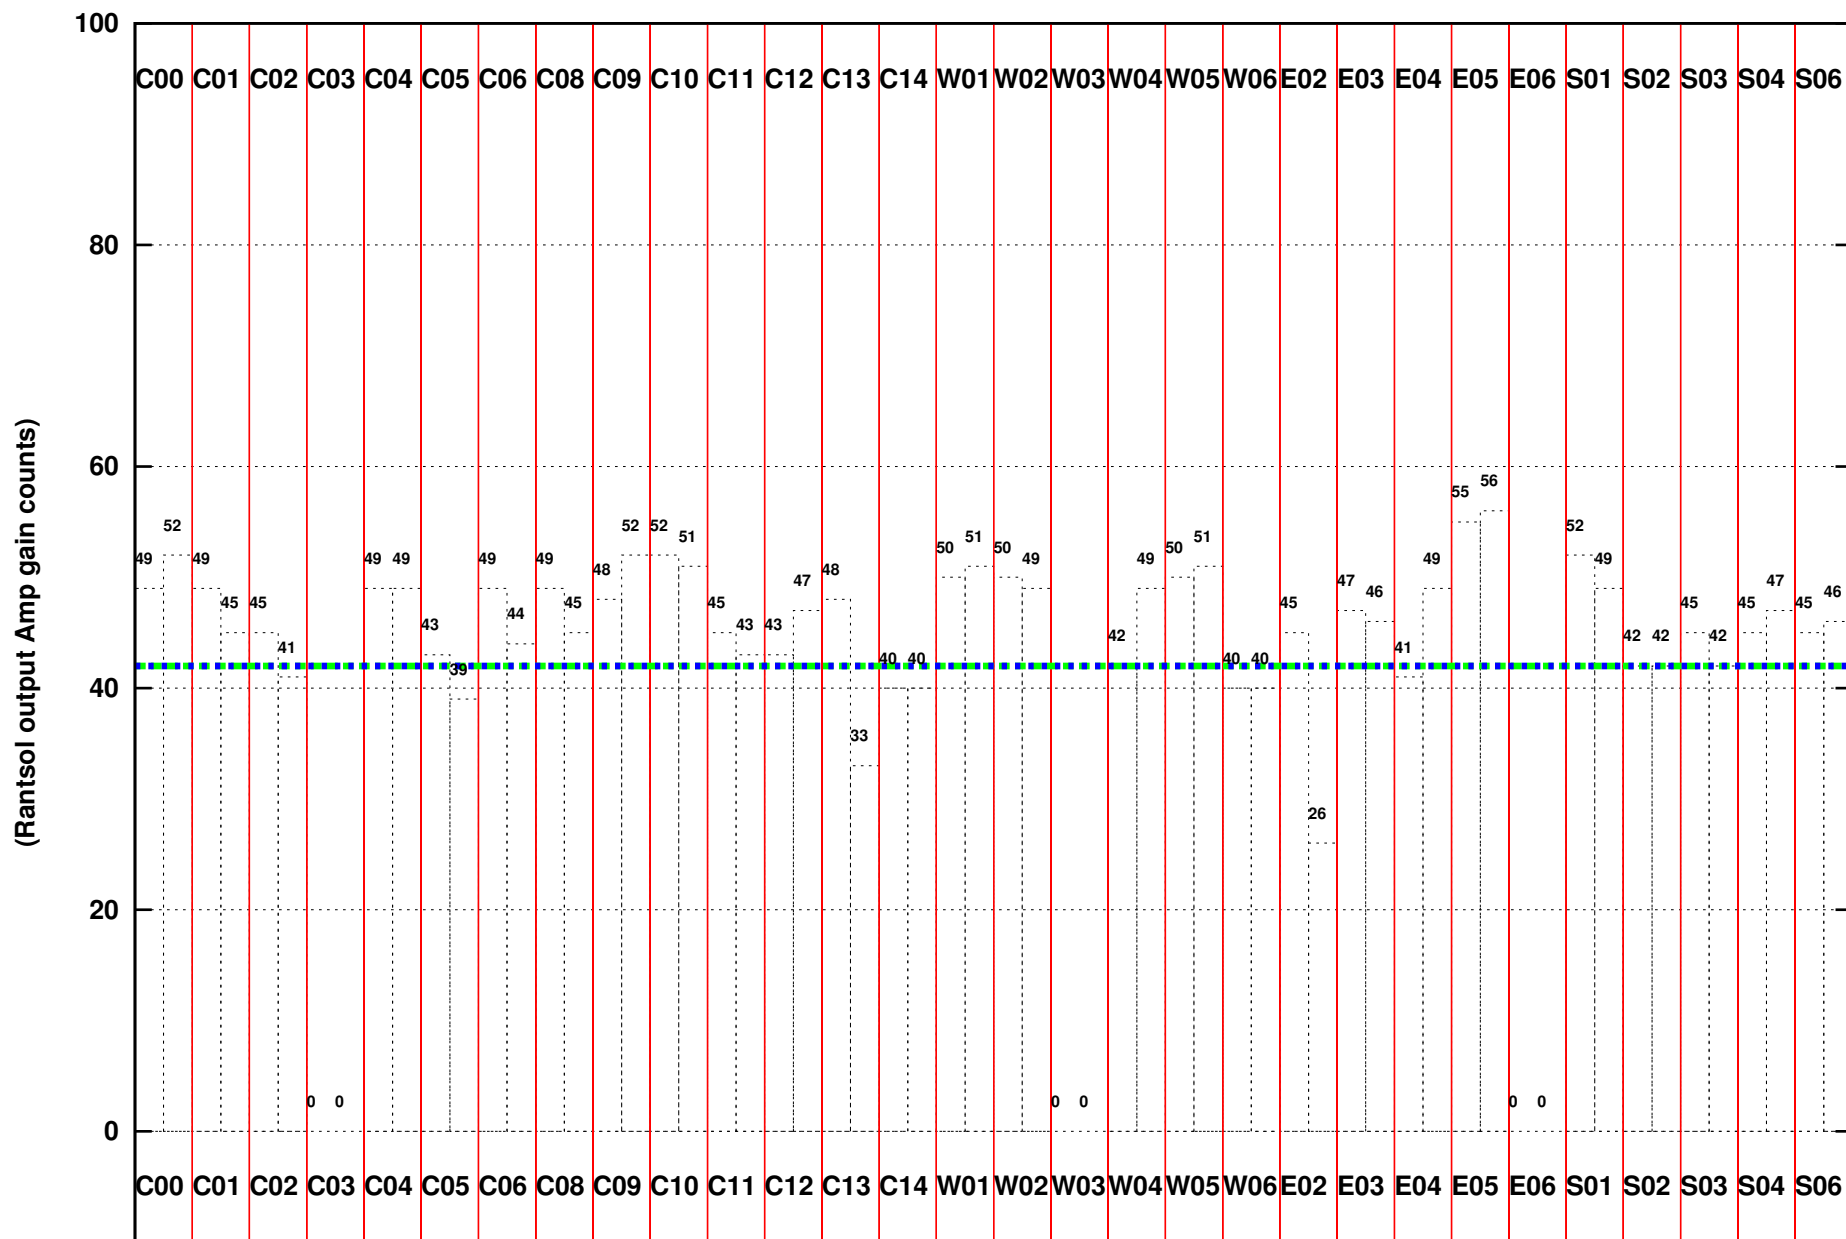

FRINGE STATUS (Rf:1409.000,1409.000 MHz., LO1:1460.000,1460.000 MHz., LO4/5:149.000,156.000 MHz.)

(File:/gsbifrddata1/18dec/ddtc160_18dec2020_gsb.lta, scan:0, chan:128, Src:3C48, Date:18Dec2020 19:30:43)