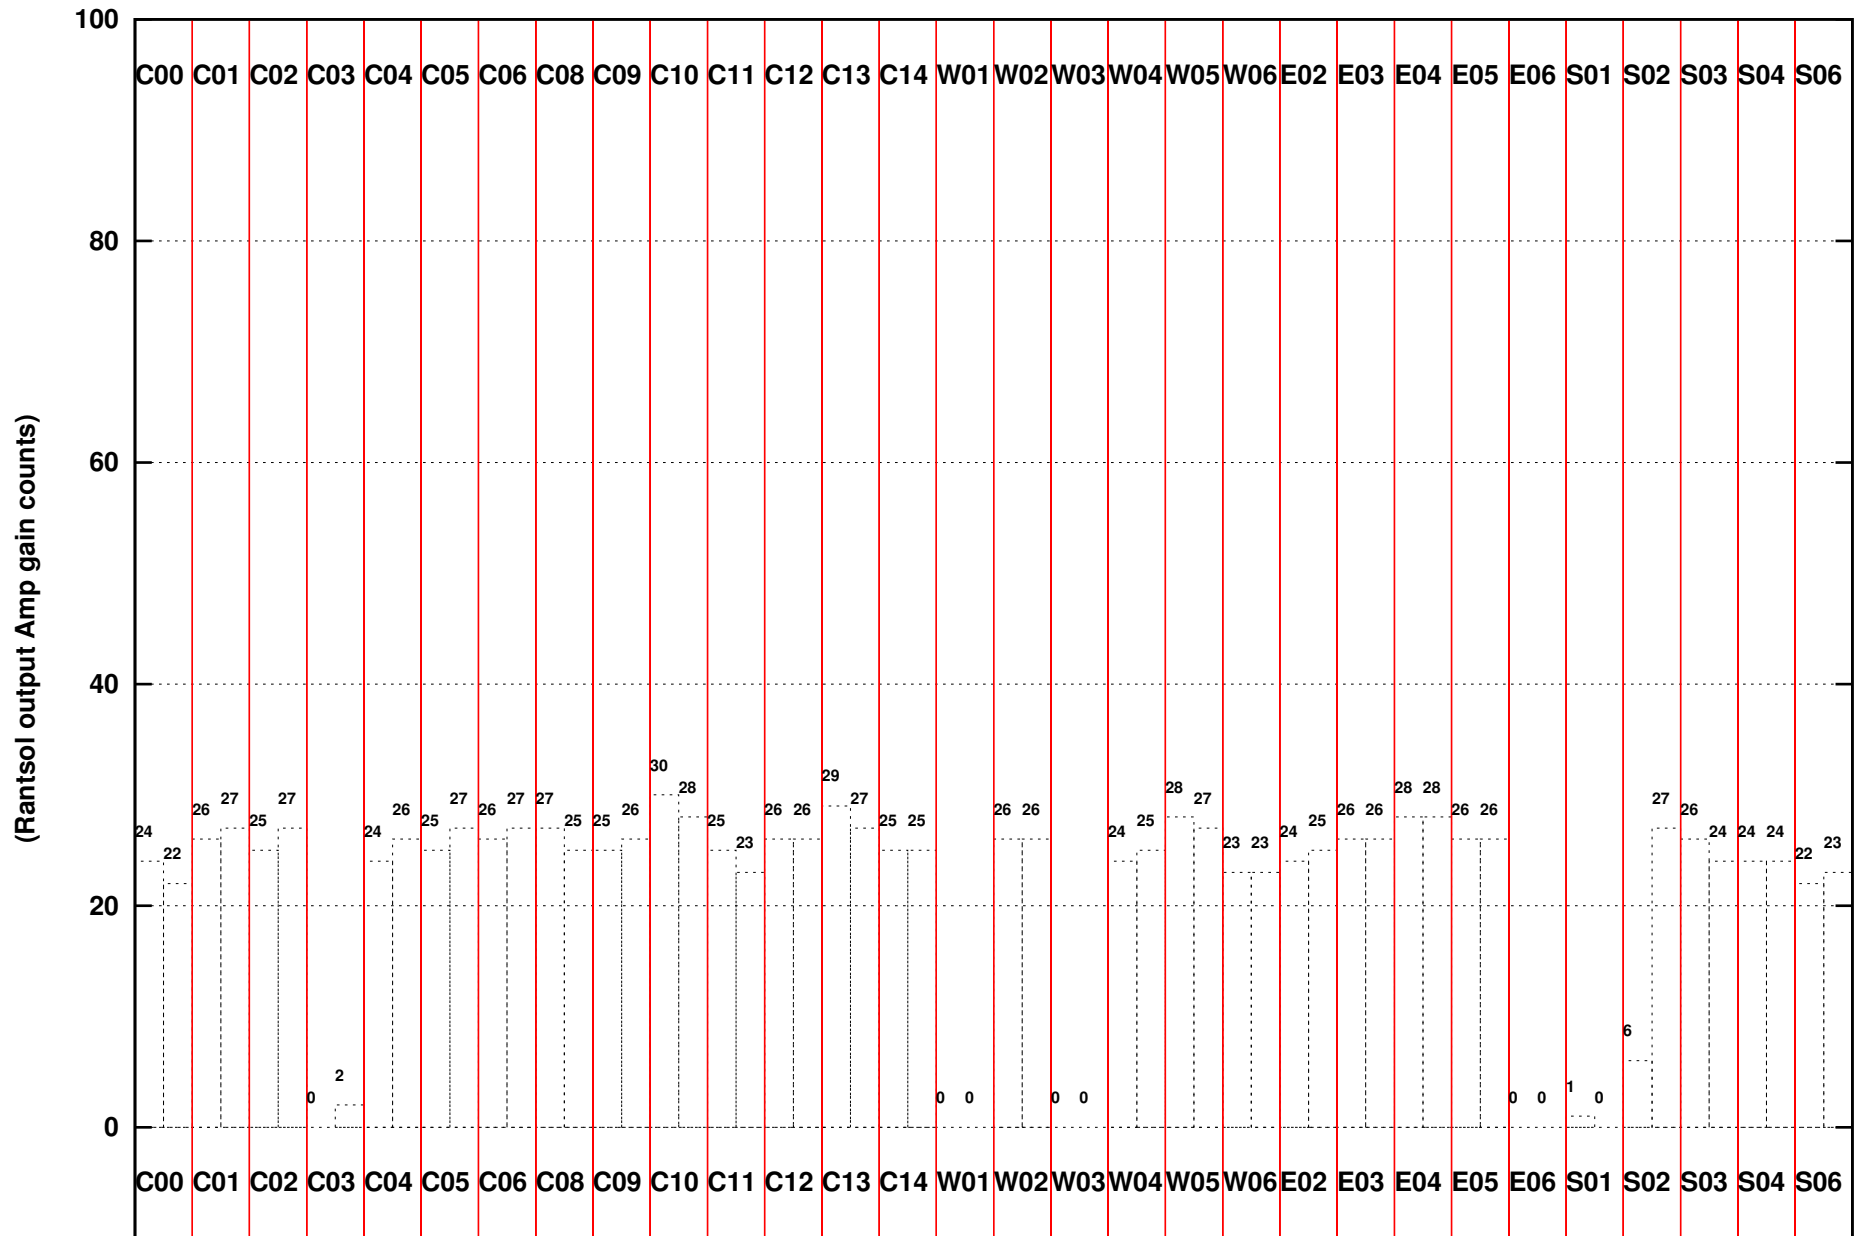

FRINGE STATUS (Rf:306.000,306.000 MHz., LO1:255.000,255.000 MHz., LO4/5:149.000,156.000 MHz.)

( File:/gsbifrddata1/19dec/39\_062\_19dec2020\_gsb.lta, scan:0, chan:256, Src:1154-350, Date:19Dec2020 09:44:02)