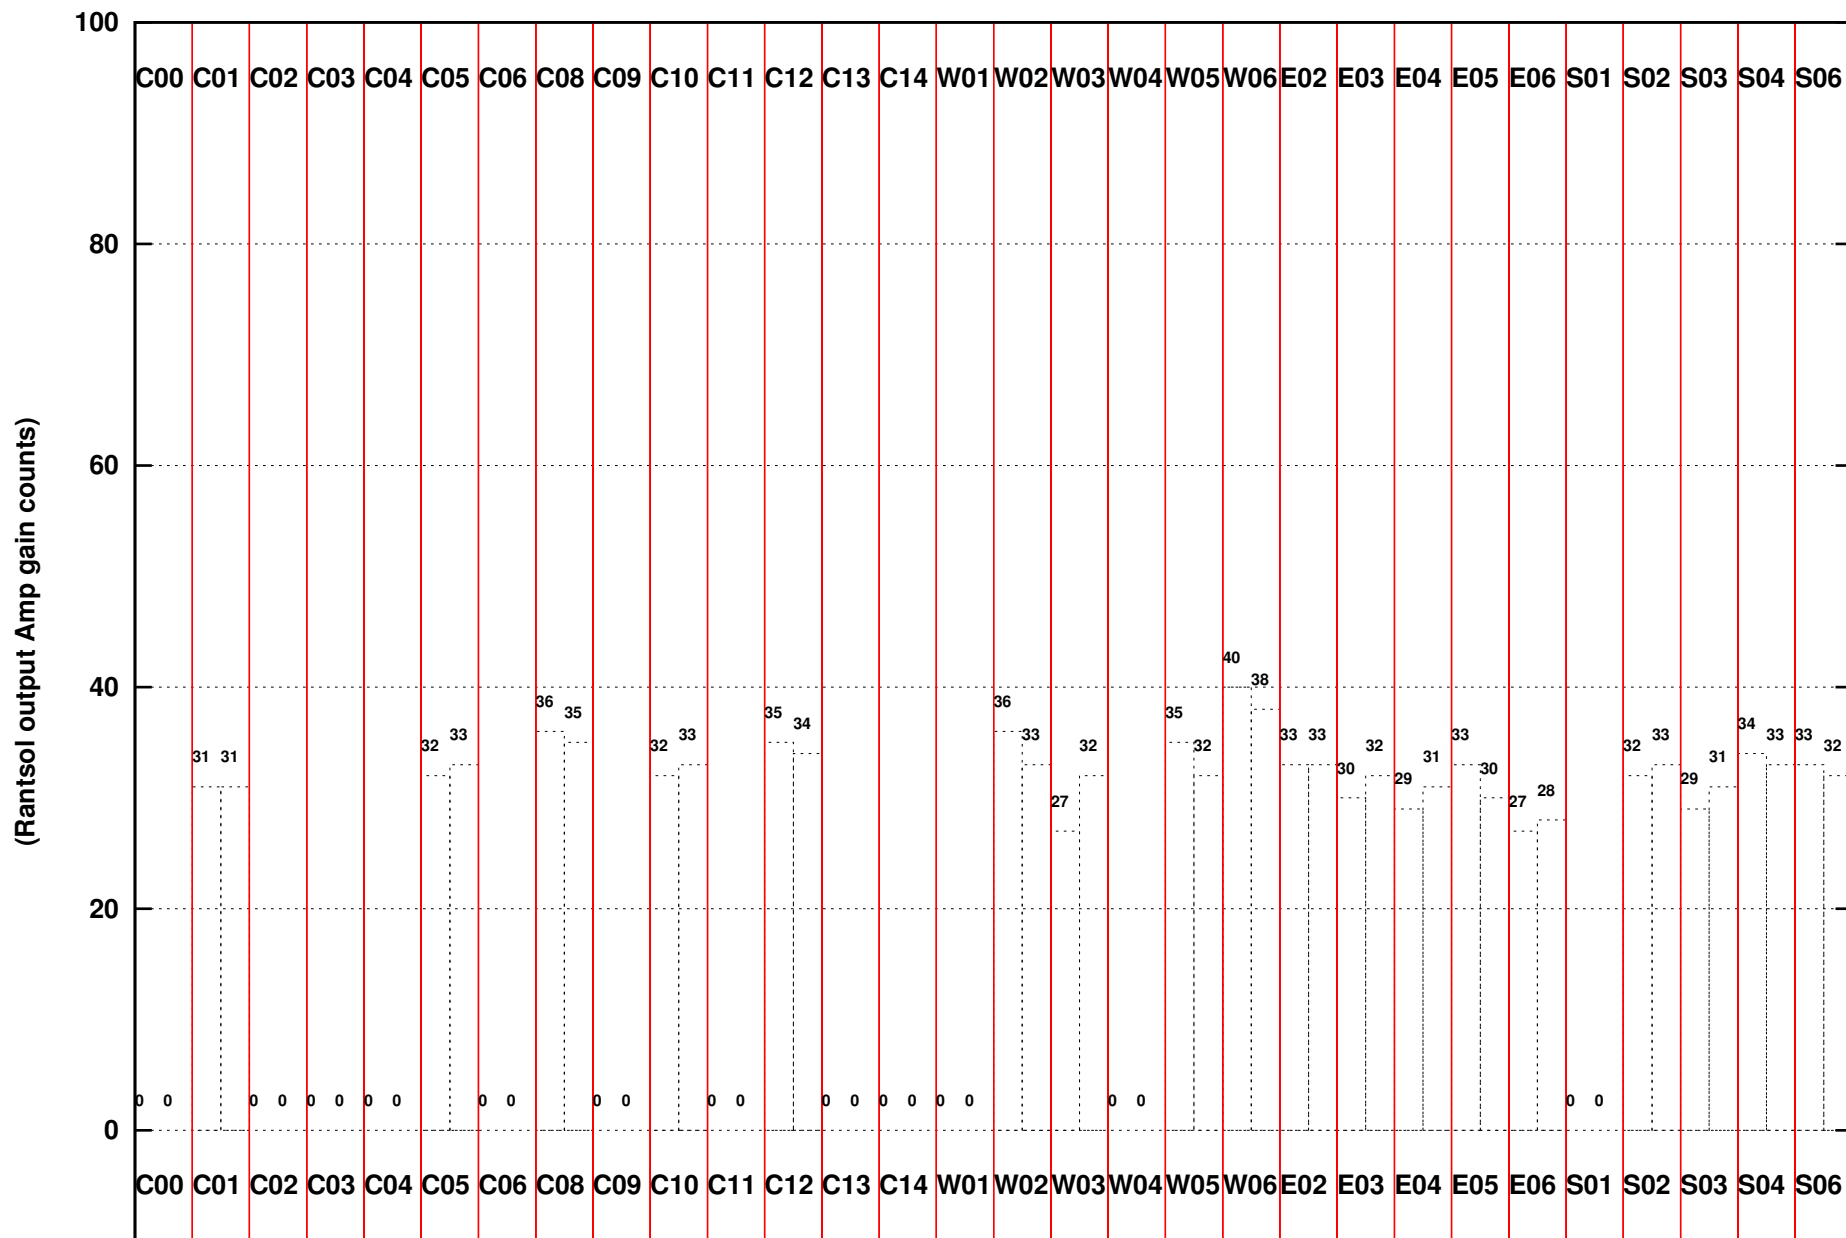

FRINGE STATUS (Rf:591.000,591.000 MHz., LO1:540.000,540.000 MHz., LO4/5:149.000,156.000 MHz.)

(File:/gsbifrddata1/01jan/39_056_01jan2021_band4_gsb.lta, scan:0, chan:128, Src:0837-198, Date:01Jan2021 00:15:34)