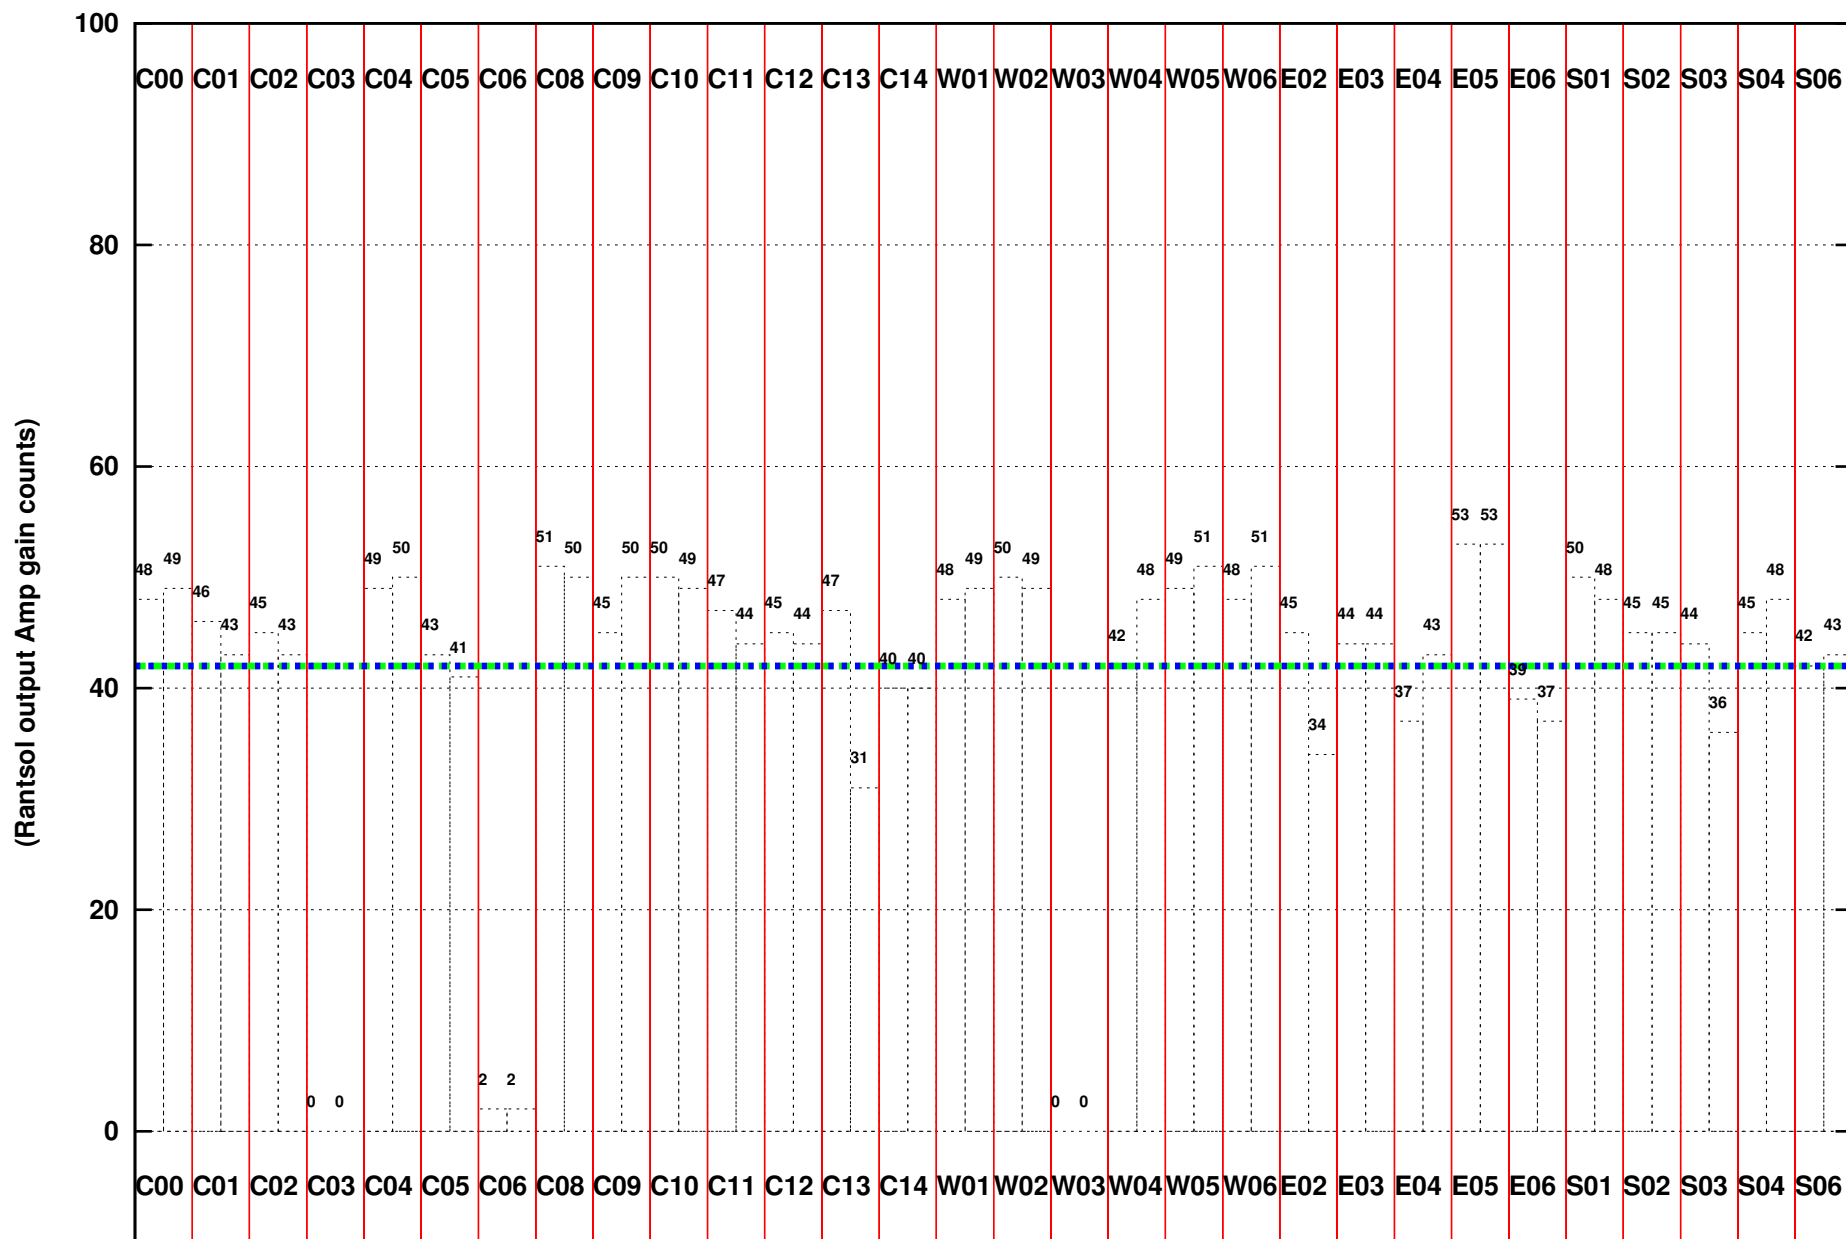

FRINGE STATUS (Rf:1399.000,1399.000 MHz., LO1:1450.000,1450.000 MHz., LO4/5:149.000,156.000 MHz.)

( File:/gsbifrddata/06jan/39\_055\_06jan2020\_gsb.lta, scan:0, chan:256, Src:3C147, Date:06Jan2021 01:12:40)