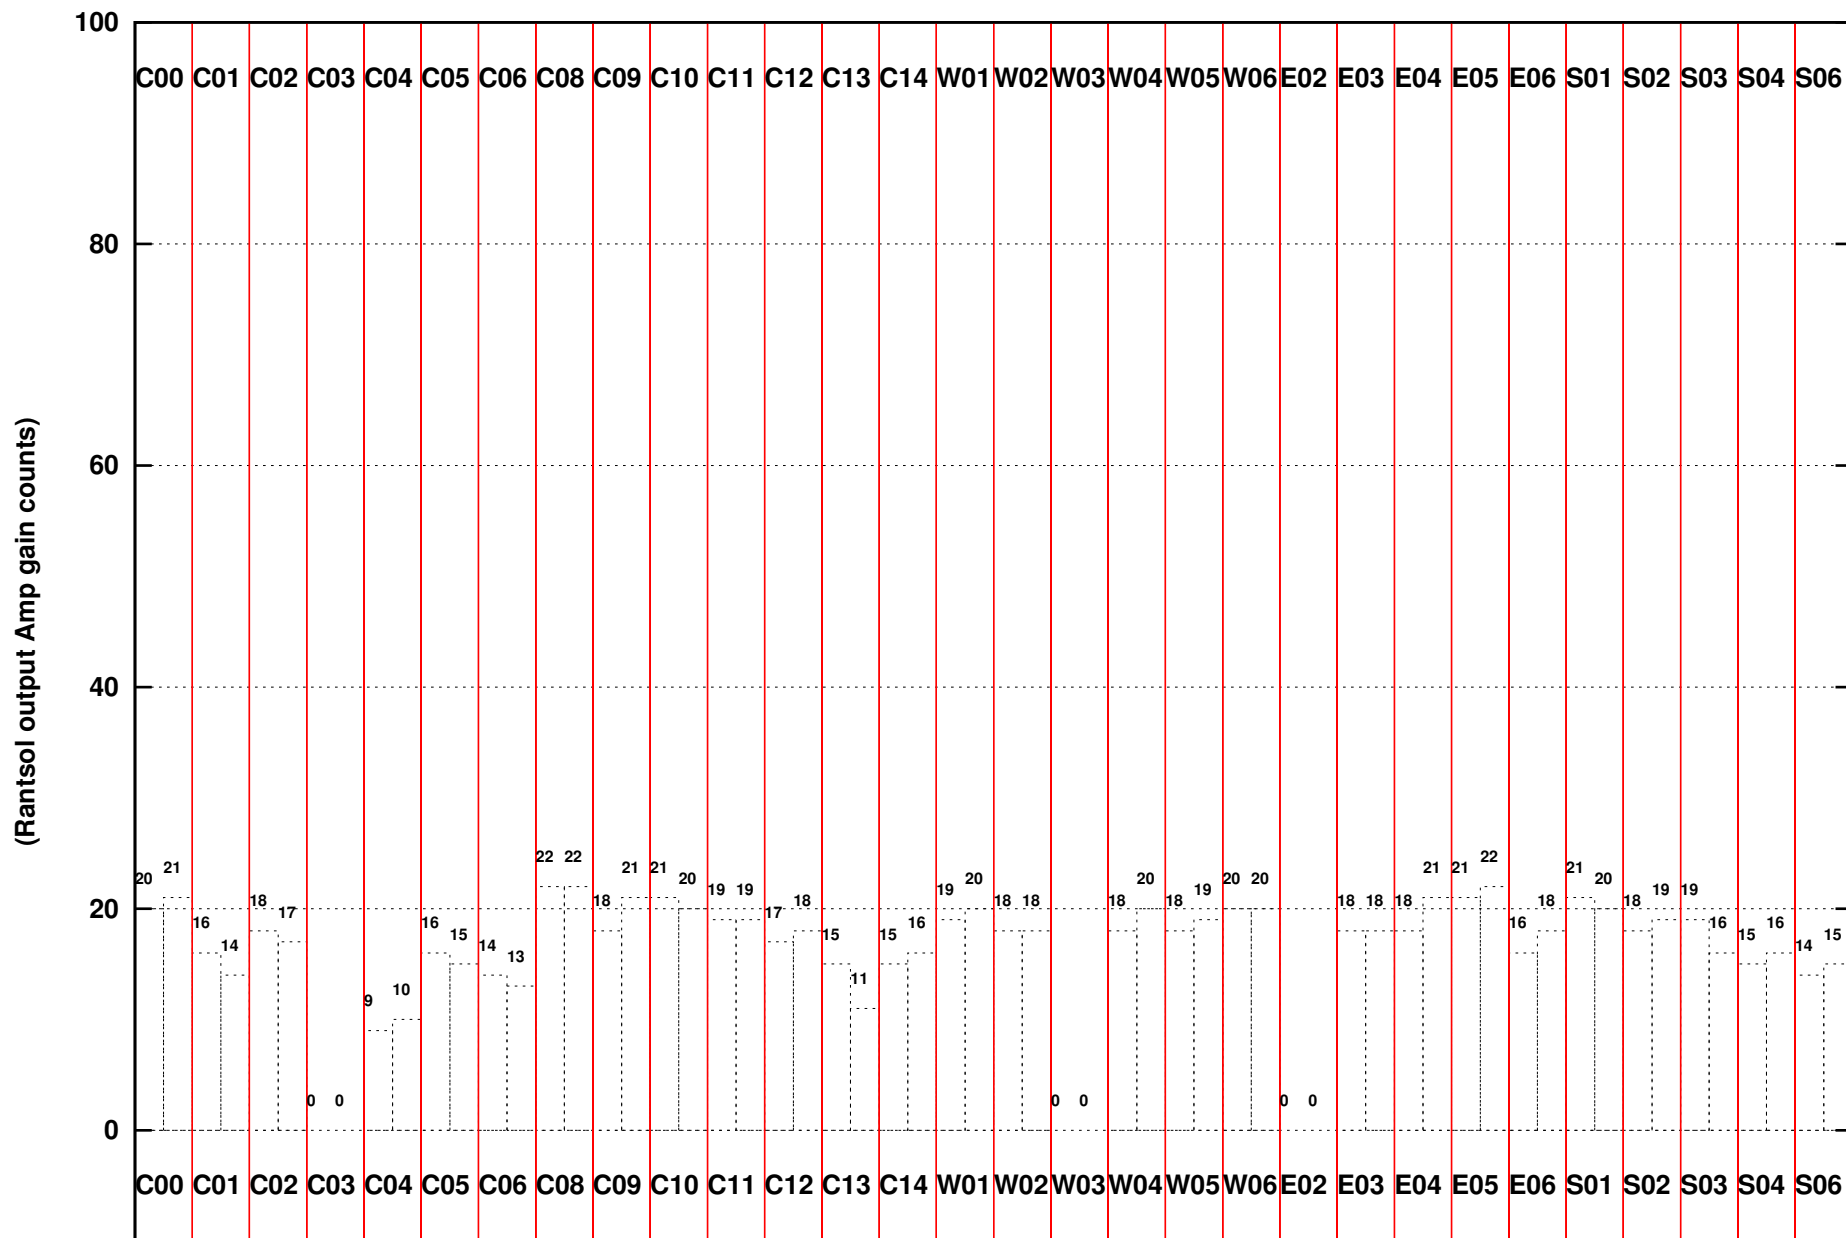

FRINGE STATUS (Rf:1409.000,1409.000 MHz., LO1:1460.000,1460.000 MHz., LO4/5:149.000,156.000 MHz.)

( File:/gsbifrddata1/09jan/39\_101\_09jan2021\_gsb.lta, scan:0, chan:128, Src:1323-448, Date:09Jan2021 05:27:58)