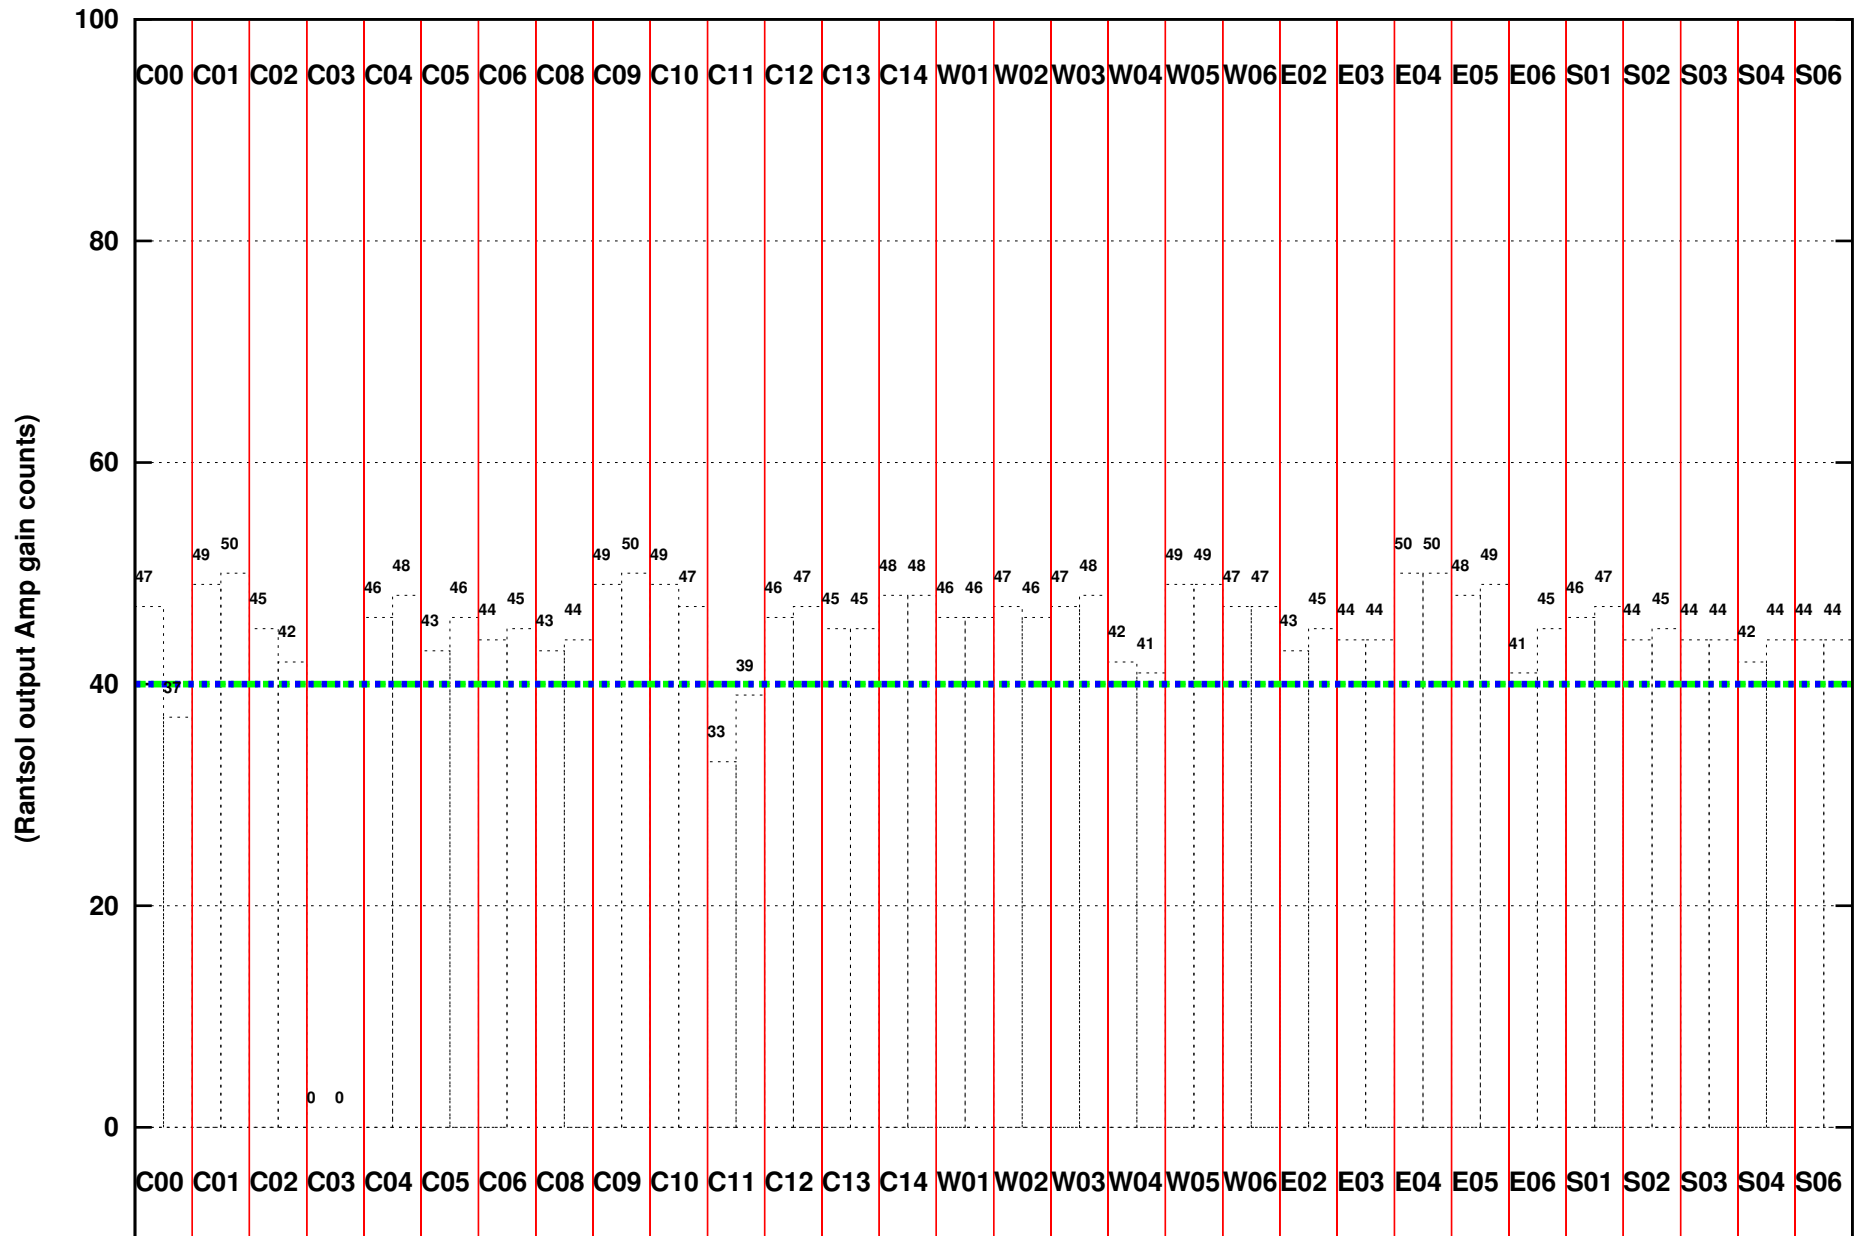

FRINGE STATUS (Rf:306.000,306.000 MHz., LO1:255.000,255.000 MHz., LO4/5:149.000,156.000 MHz.)

( File:/gsbifrddata1/10jan/39\_101\_10jan2021\_gsb.lta, scan:0, chan:128, Src:3C286, Date:10Jan2021 04:54:53)