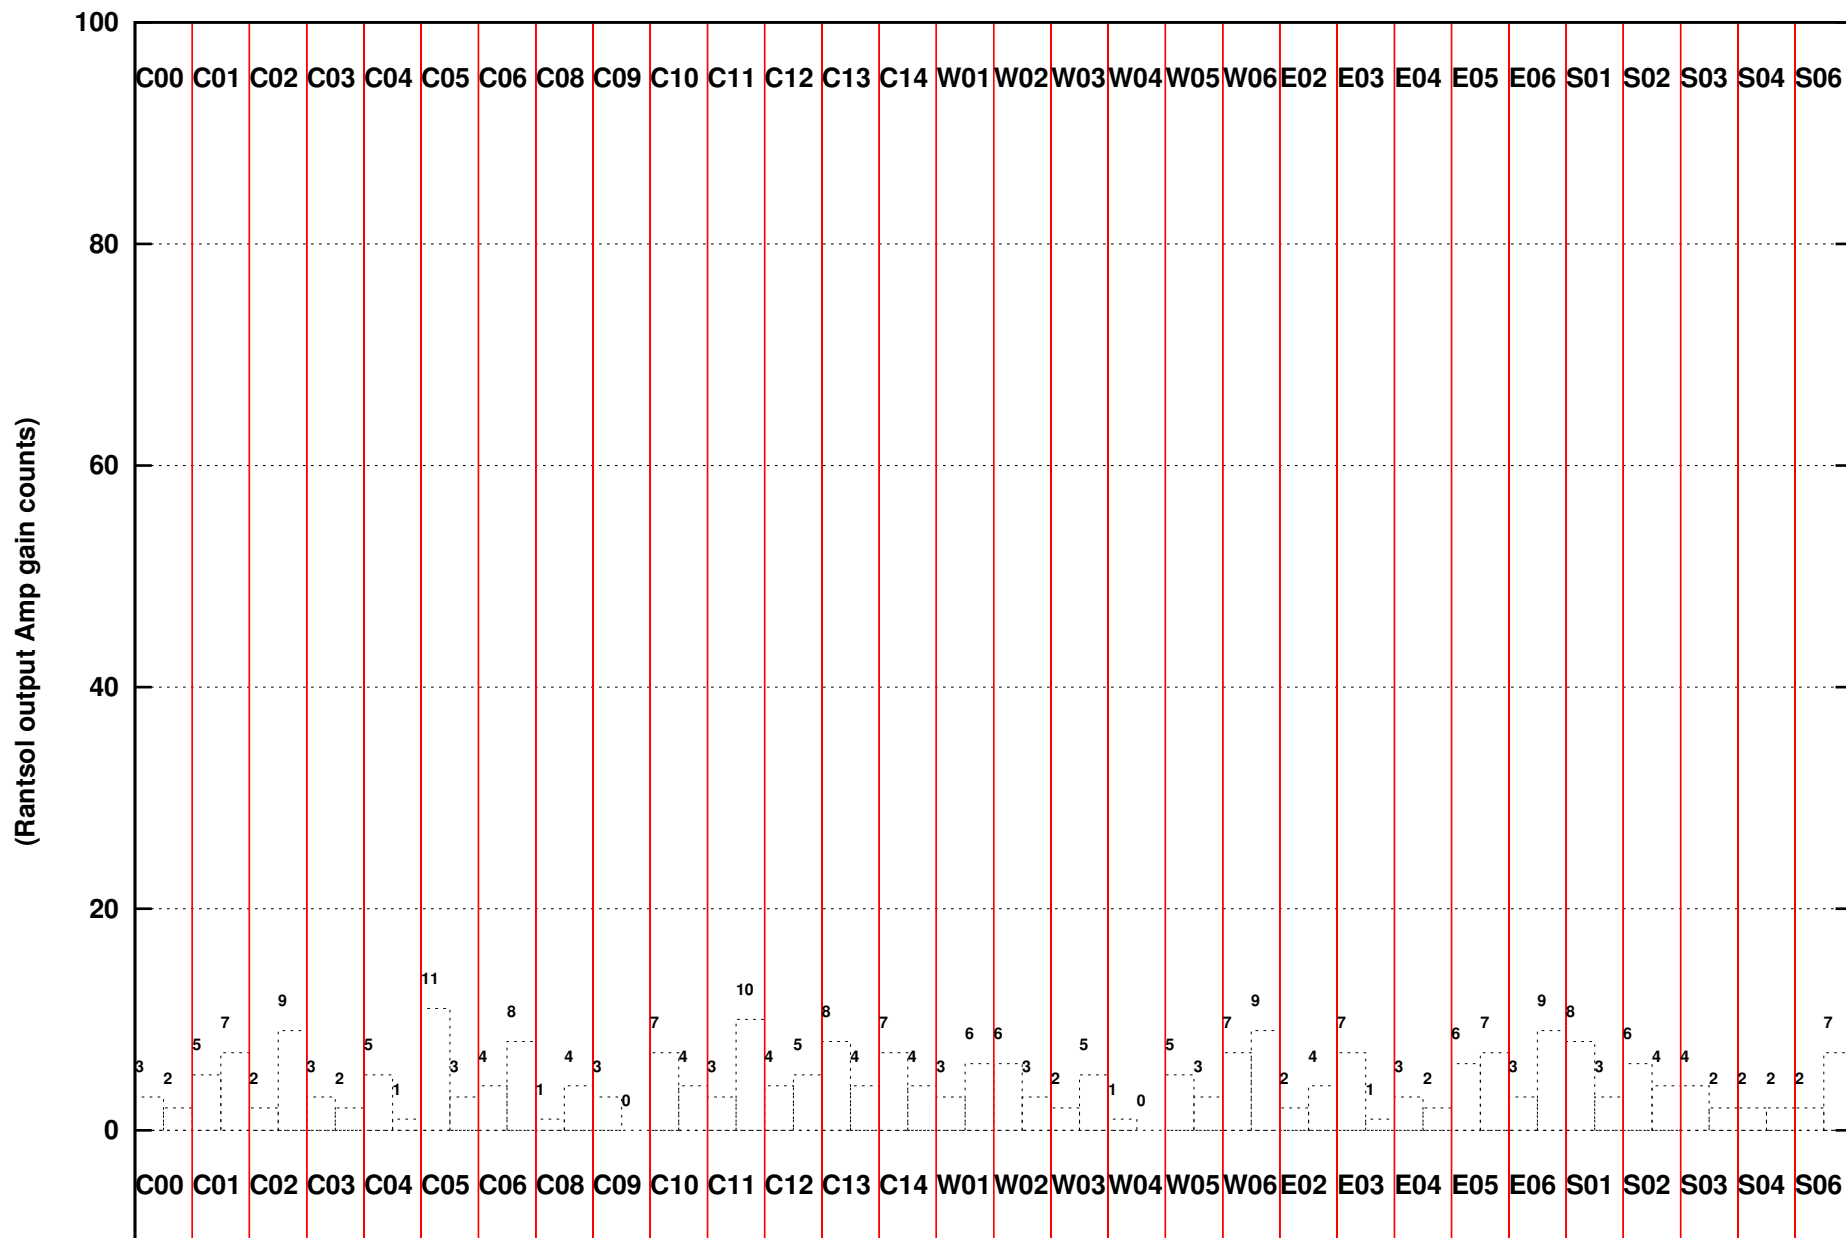

FRINGE STATUS (Rf:1397.283,1397.283 MHz., LO1:1325.000,1325.000 MHz., LO4/5:127.717,177.283 MHz.)

(File:/gsbifrddata1/10jan/39_037_10jan2021_gsb.lta, scan:0, chan:256, Src:NGC7782, Date:10Jan2021 12:35:28)