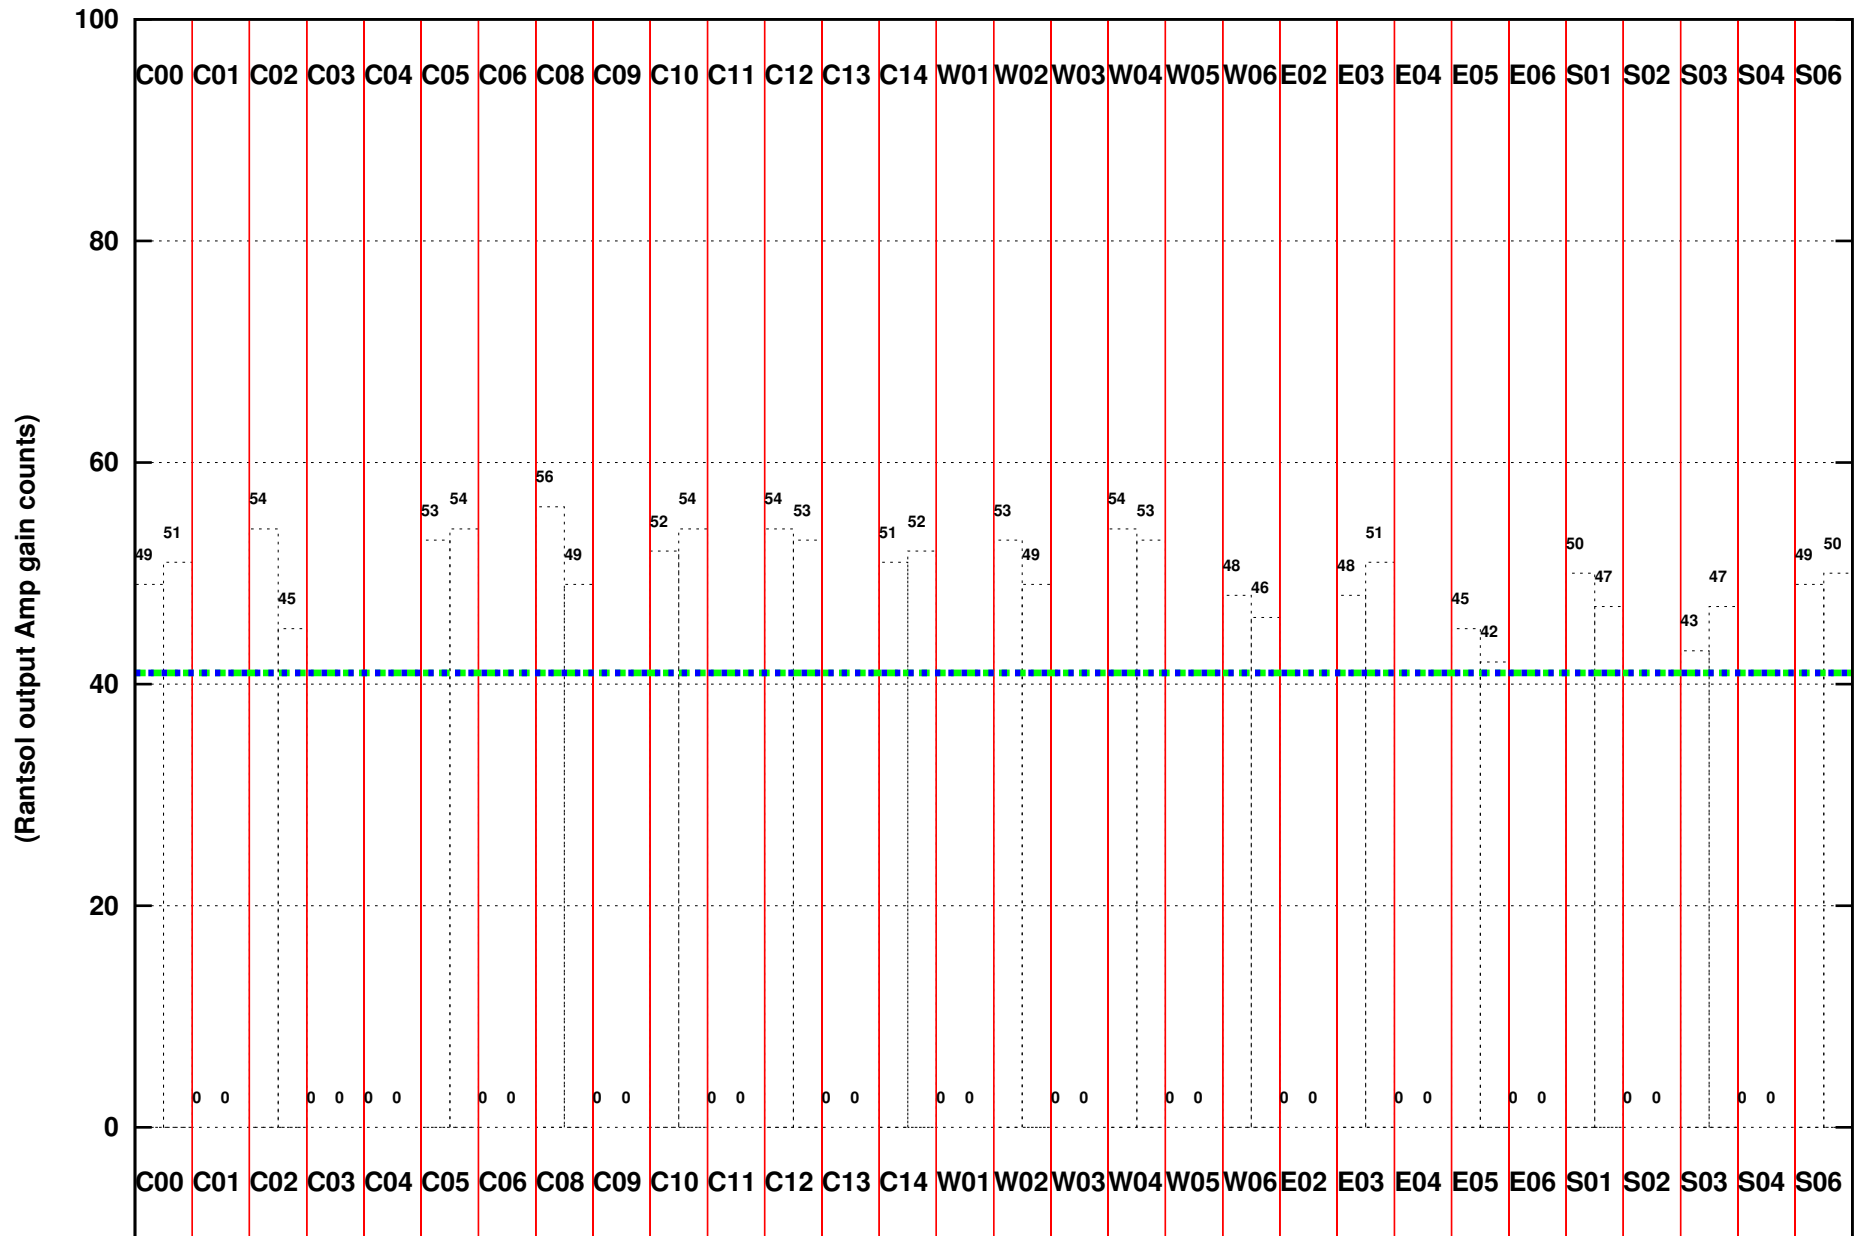

FRINGE STATUS (Rf:591.000,591.000 MHz., LO1:540.000,540.000 MHz., LO4/5:149.000,156.000 MHz.)

(File:/gsbifrddata/15jan/39_086b_15jan2021_band4_gsb.lta.1, scan:0, chan:128, Src:3C286, Date:15Jan2021 08:22:43)