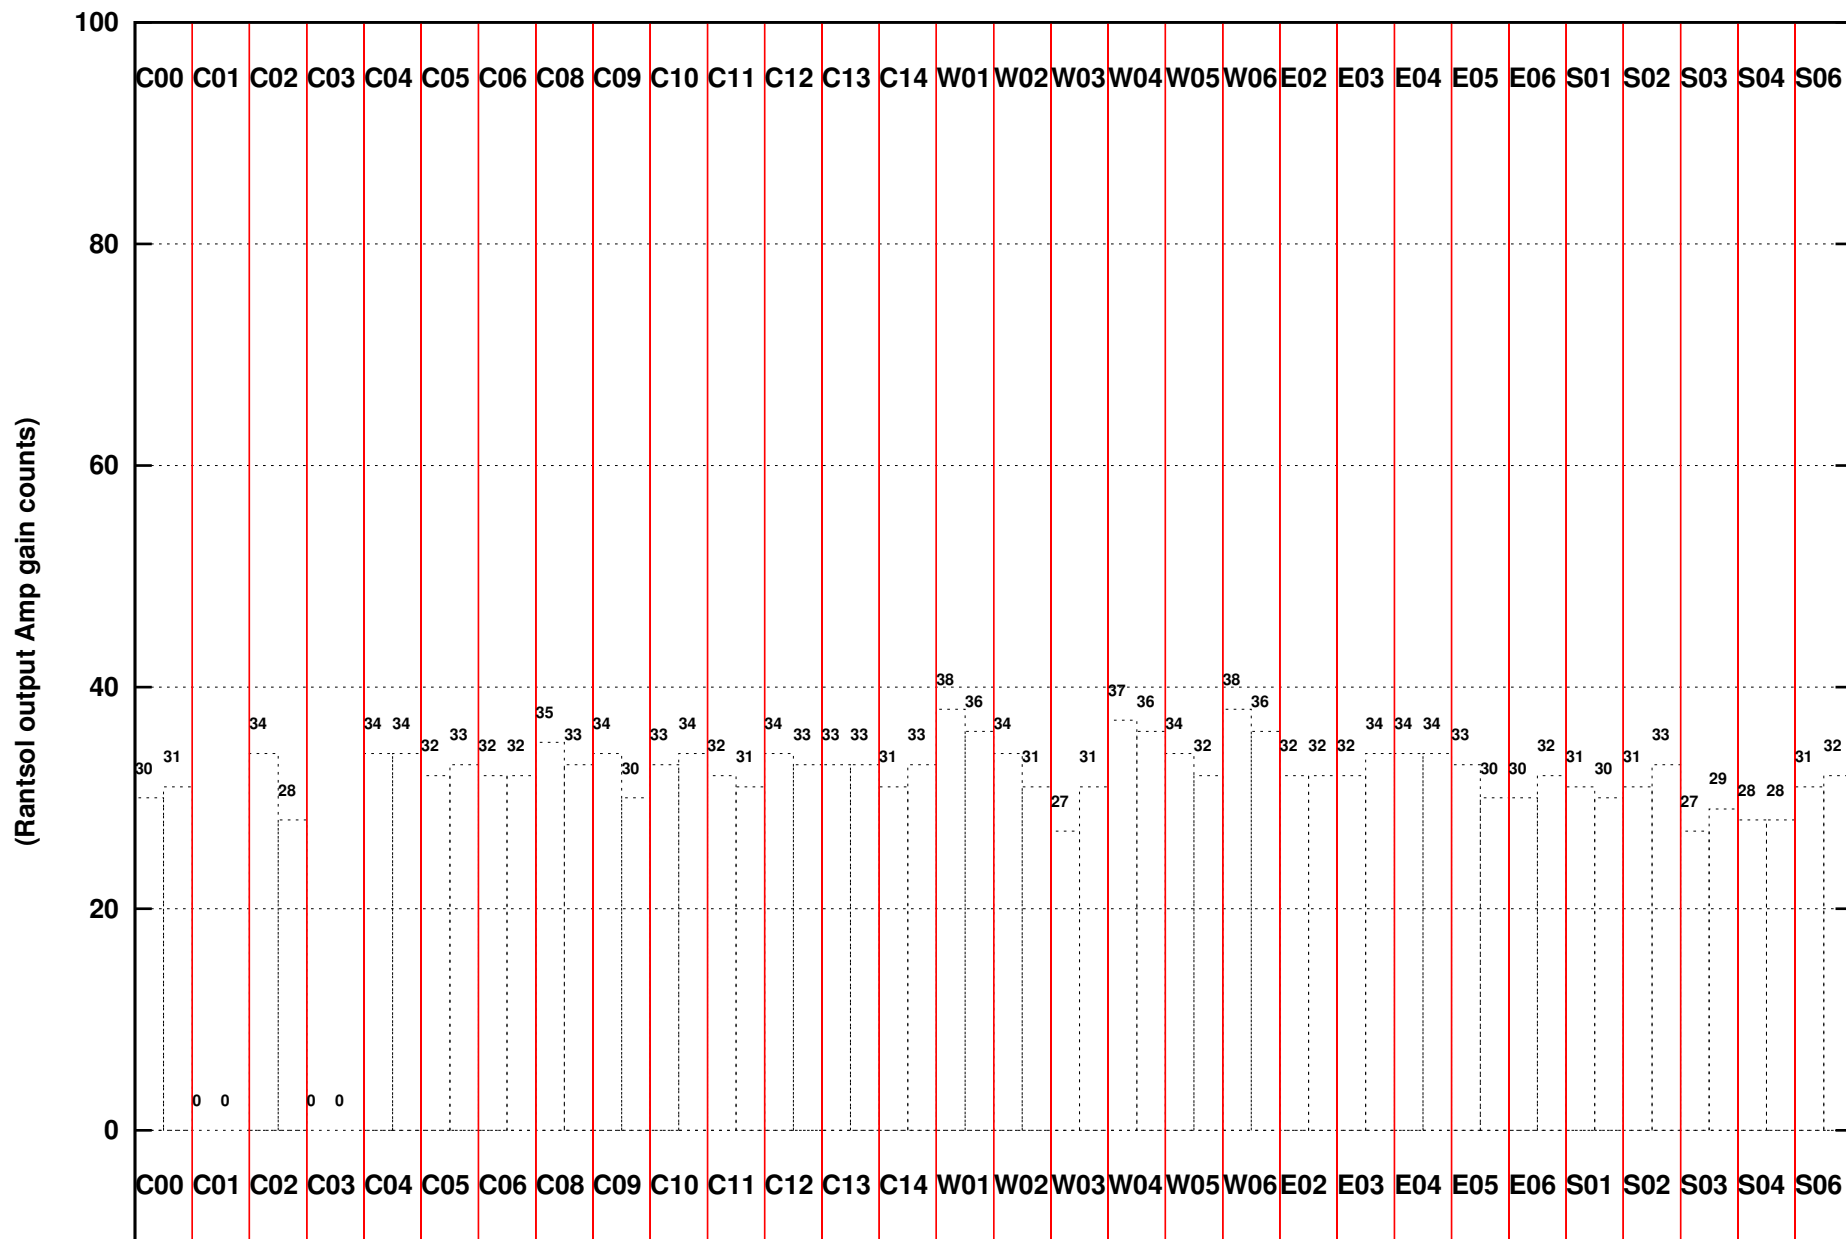

FRINGE STATUS (Rf:591.000,591.000 MHz., LO1:540.000,540.000 MHz., LO4/5:149.000,156.000 MHz.)

(File:/gsbifrddata/18jan/39_061_18jan2021_gsb.lta, scan:0, chan:128, Src:1154-350, Date:18Jan2021 03:33:47)