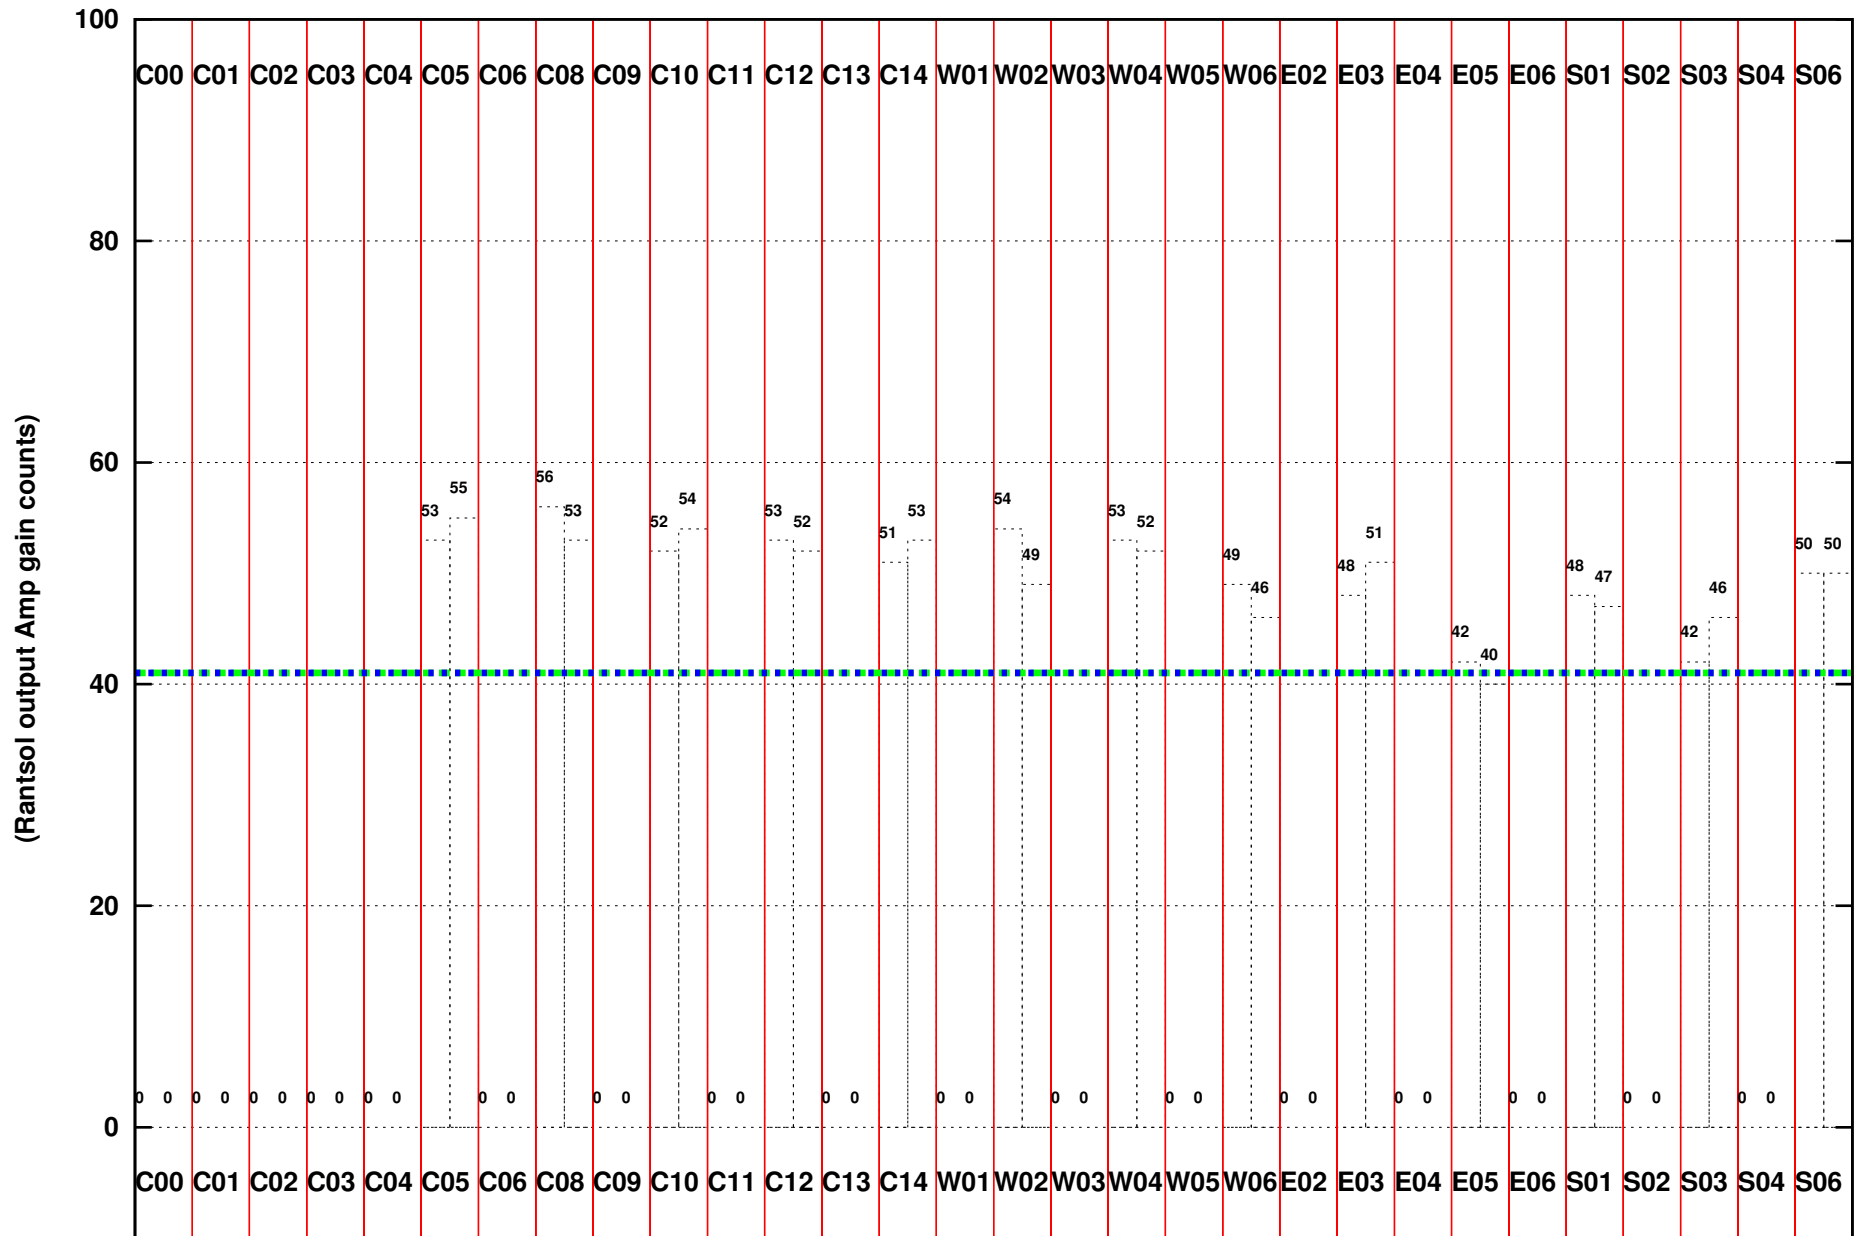

FRINGE STATUS (Rf:591.000,591.000 MHz., LO1:540.000,540.000 MHz., LO4/5:149.000,156.000 MHz.)

(File:/gsbifrddata1/18jan/39_086_18jan2021_band4_gsb.lta, scan:0, chan:128, Src:3C286, Date:18Jan2021 06:46:37)