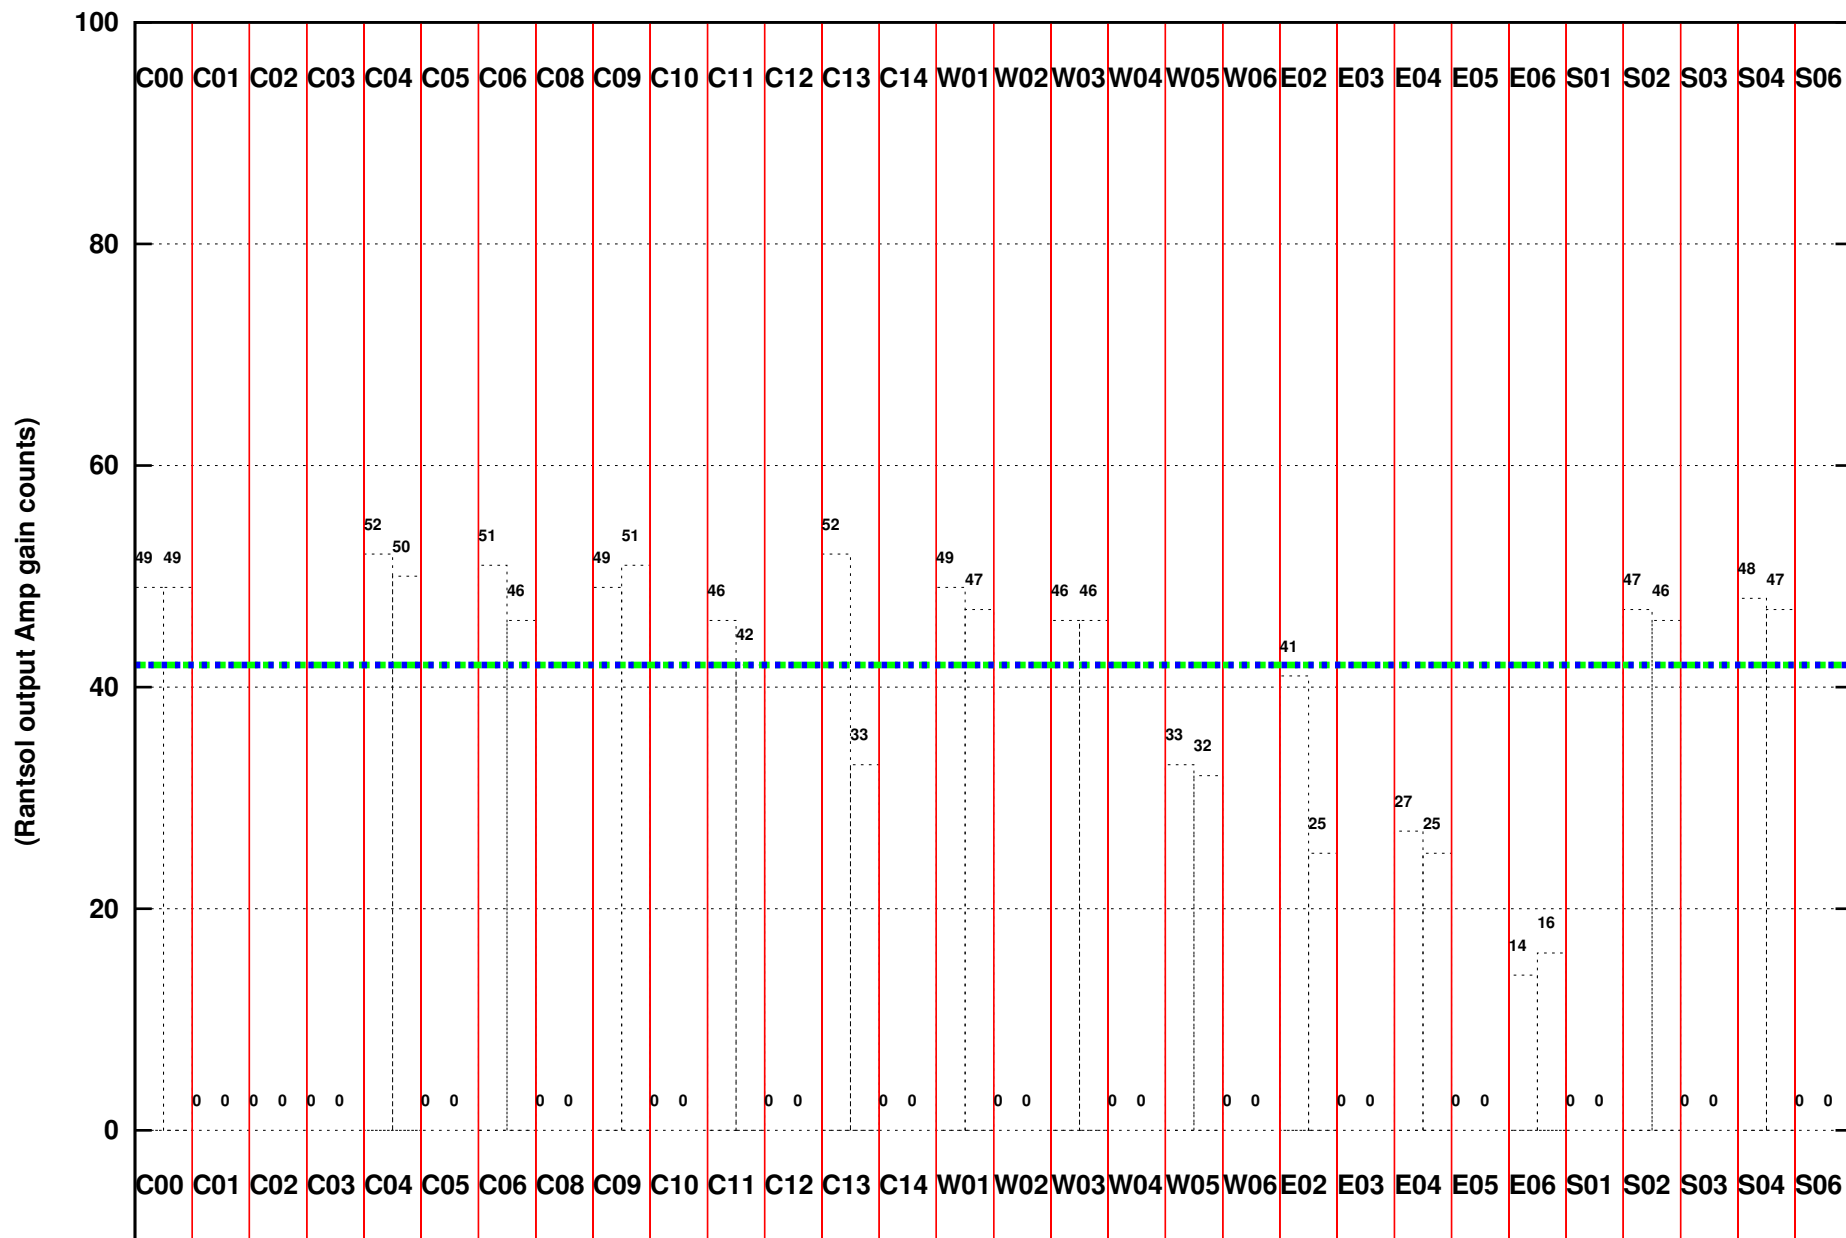

FRINGE STATUS (Rf:1409.000,1409.000 MHz., LO1:1460.000,1460.000 MHz., LO4/5:149.000,156.000 MHz.)

(File:/gsbifrddata/18jan/39_086_18jan2021_band5_gsb.lta, scan:0, chan:128, Src:3C286, Date:18Jan2021 06:46:07)