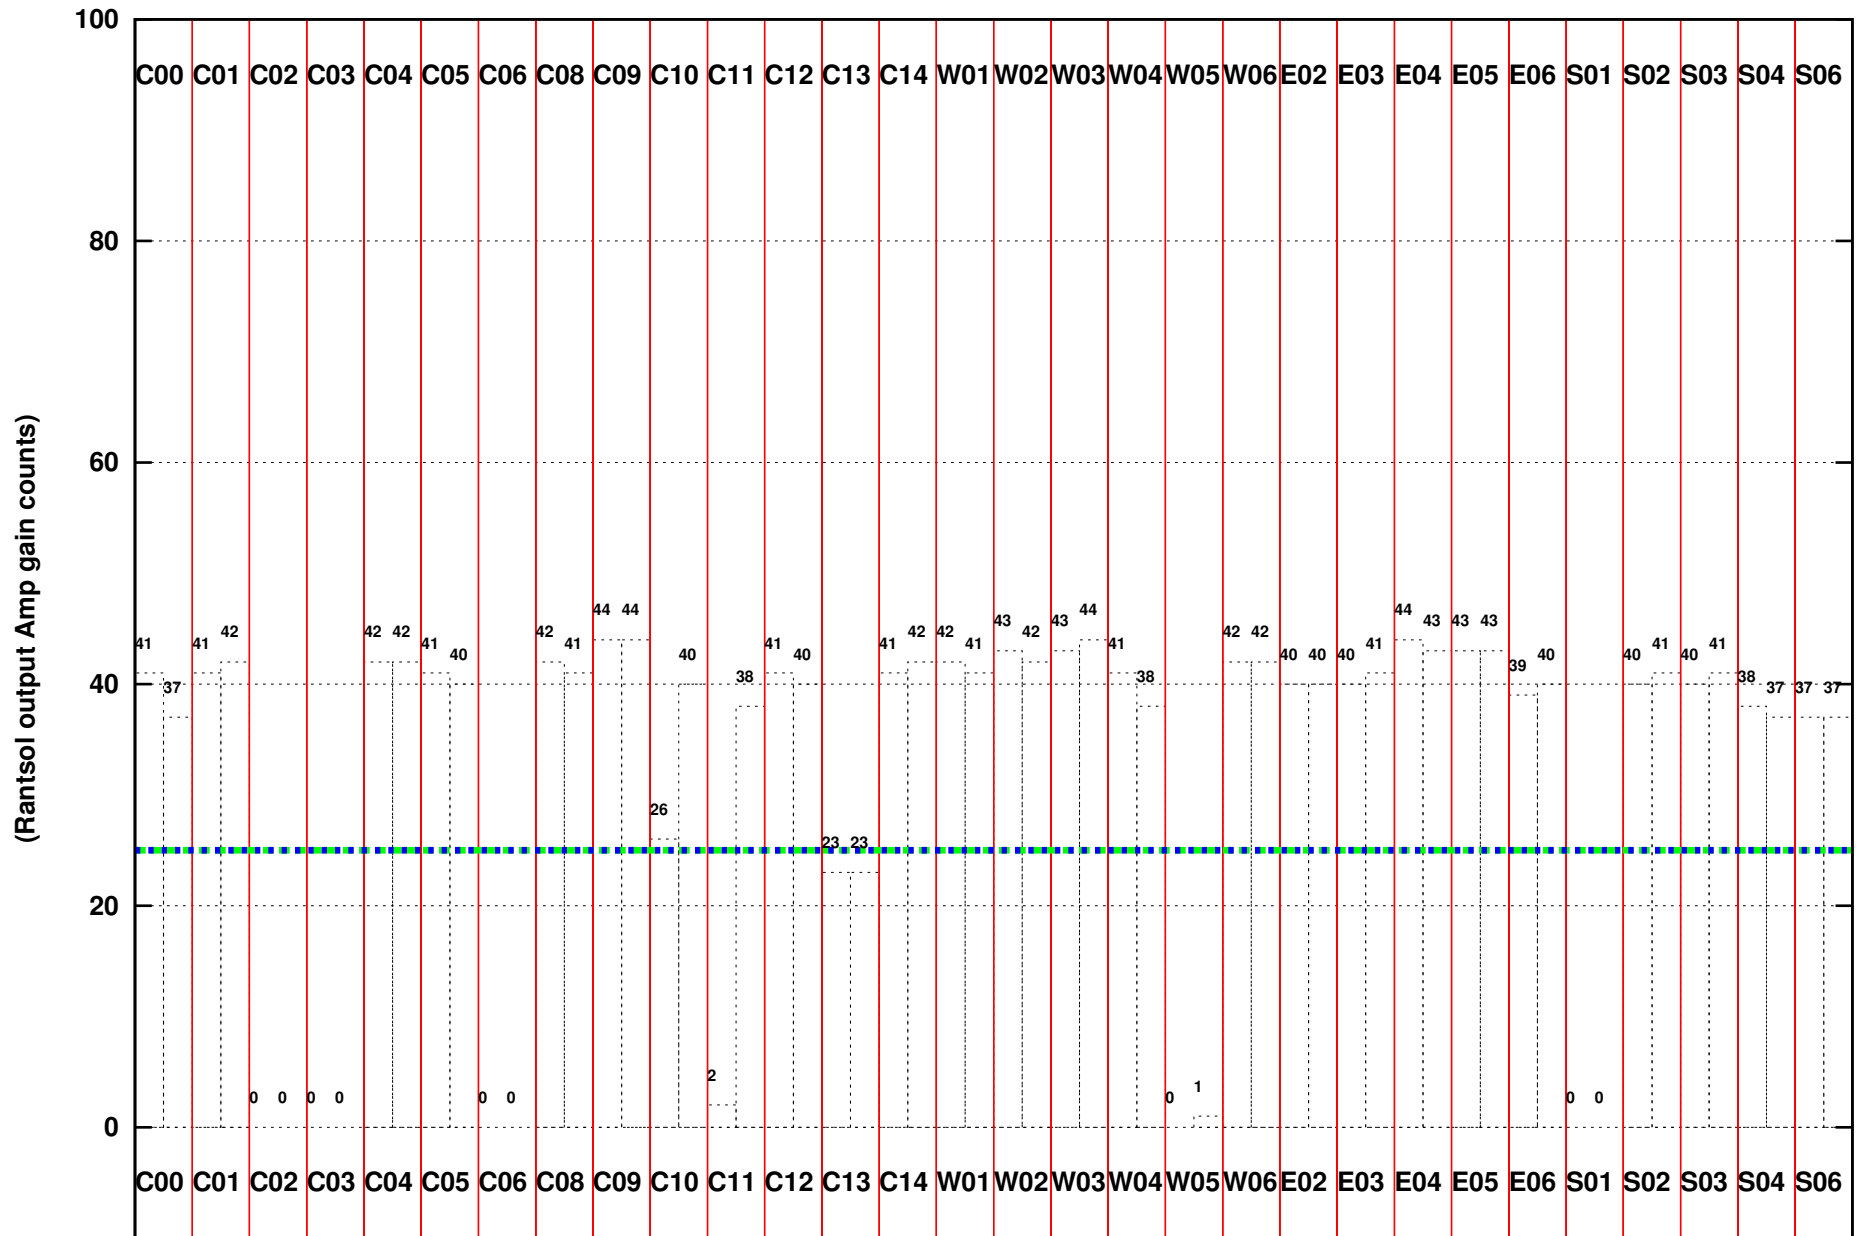

FRINGE STATUS (Rf:271.000,271.000 MHz., LO1:220.000,220.000 MHz., LO4/5:149.000,156.000 MHz.)

(File:/gsbifrddata/19jan/39_077_19jan2021_b3.lta, scan:0, chan:256, Src:3C147, Date:19Jan2021 22:40:58)