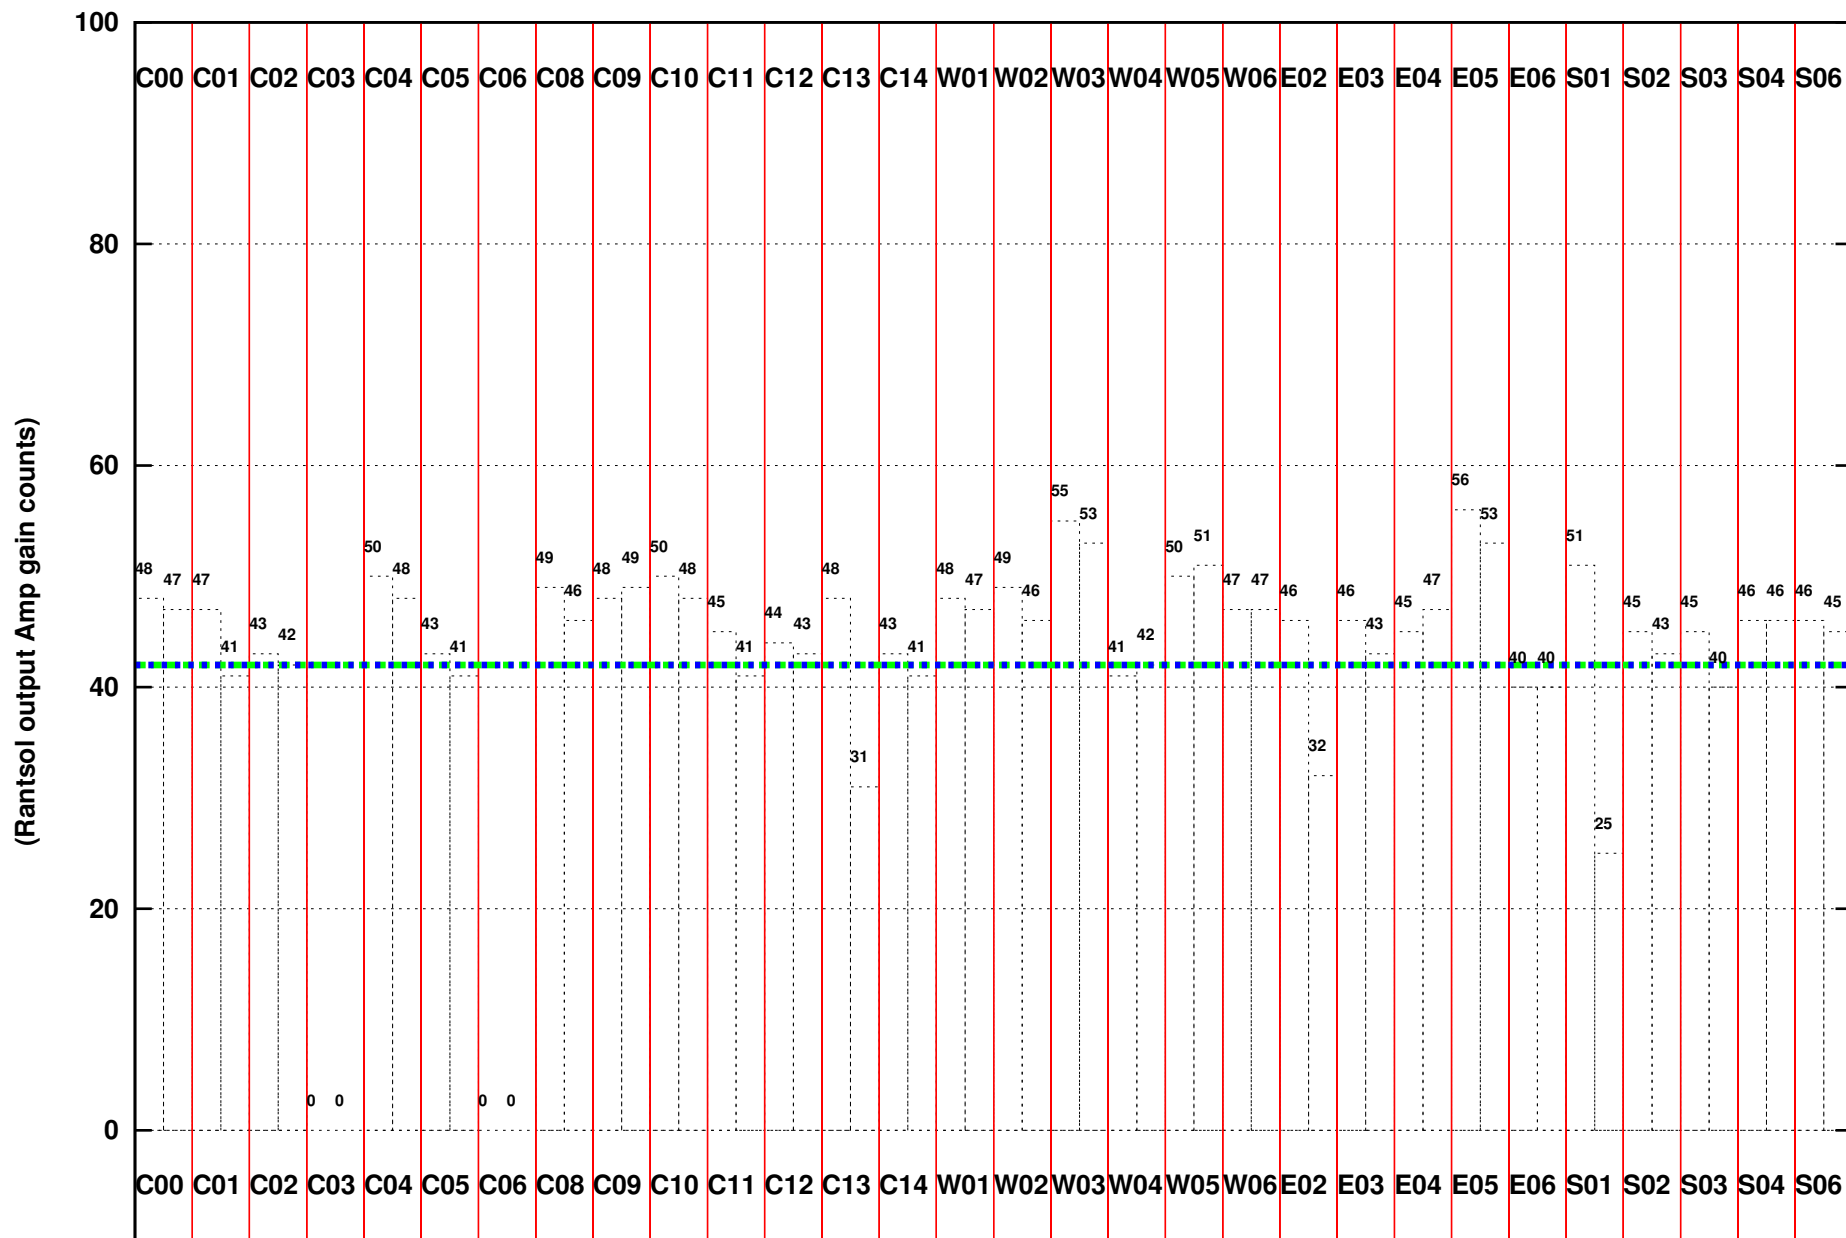

FRINGE STATUS (Rf:1399.000,1399.000 MHz., LO1:1450.000,1450.000 MHz., LO4/5:149.000,156.000 MHz.)

(File:/gsbifrddata1/30jan/39_078_30jan2021_gsb.lta, scan:0, chan:128, Src:3C286, Date:30Jan2021 09:34:45)