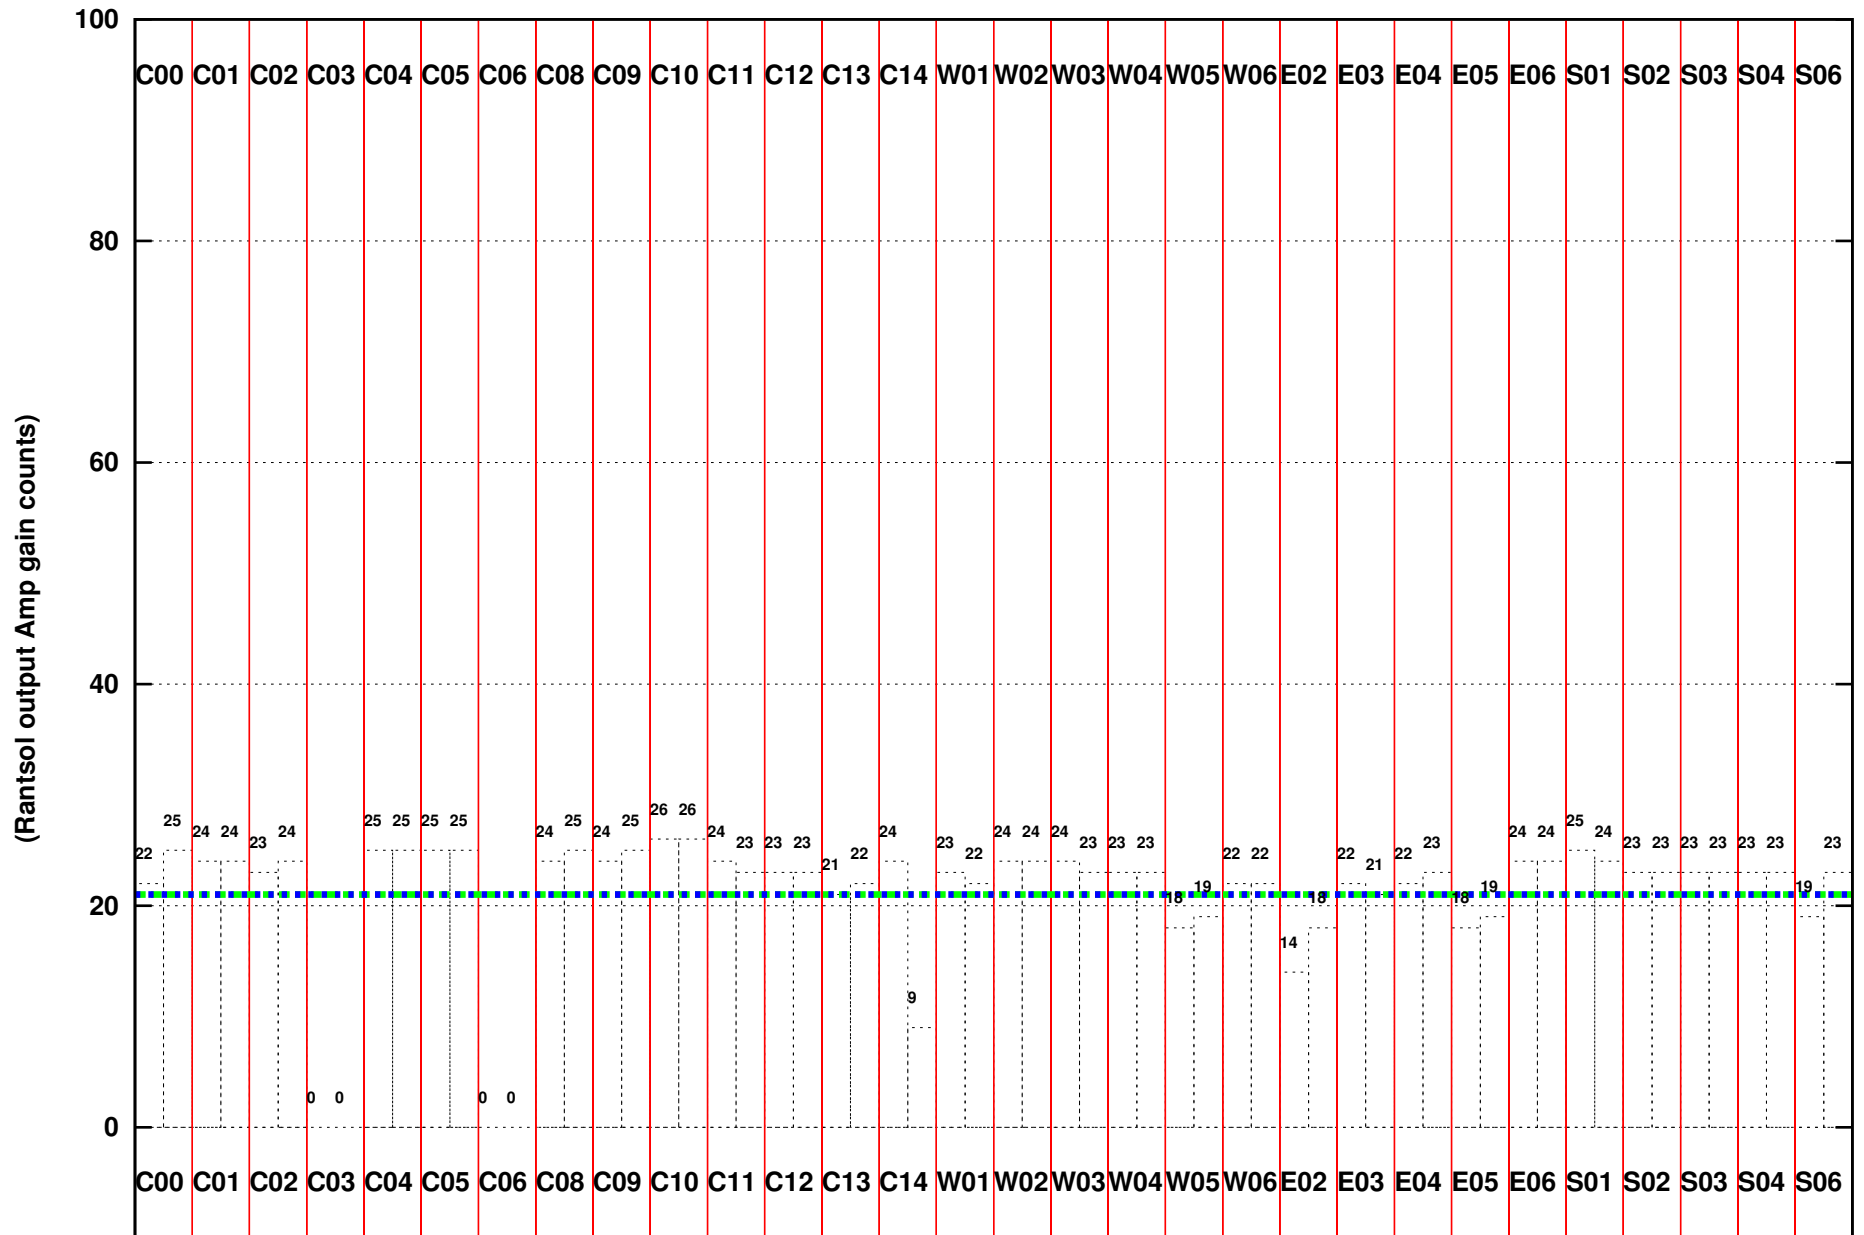

FRINGE STATUS (Rf:156.000,156.000 MHz., LO1:218.000,218.000 MHz., LO4/5:138.000,167.000 MHz.)

( File:/gsbifrddata1/31jan/39\_036\_31jan2021\_gsb.lta, scan:0, chan:128, Src:3C147, Date:31Jan2021 17:38:08)