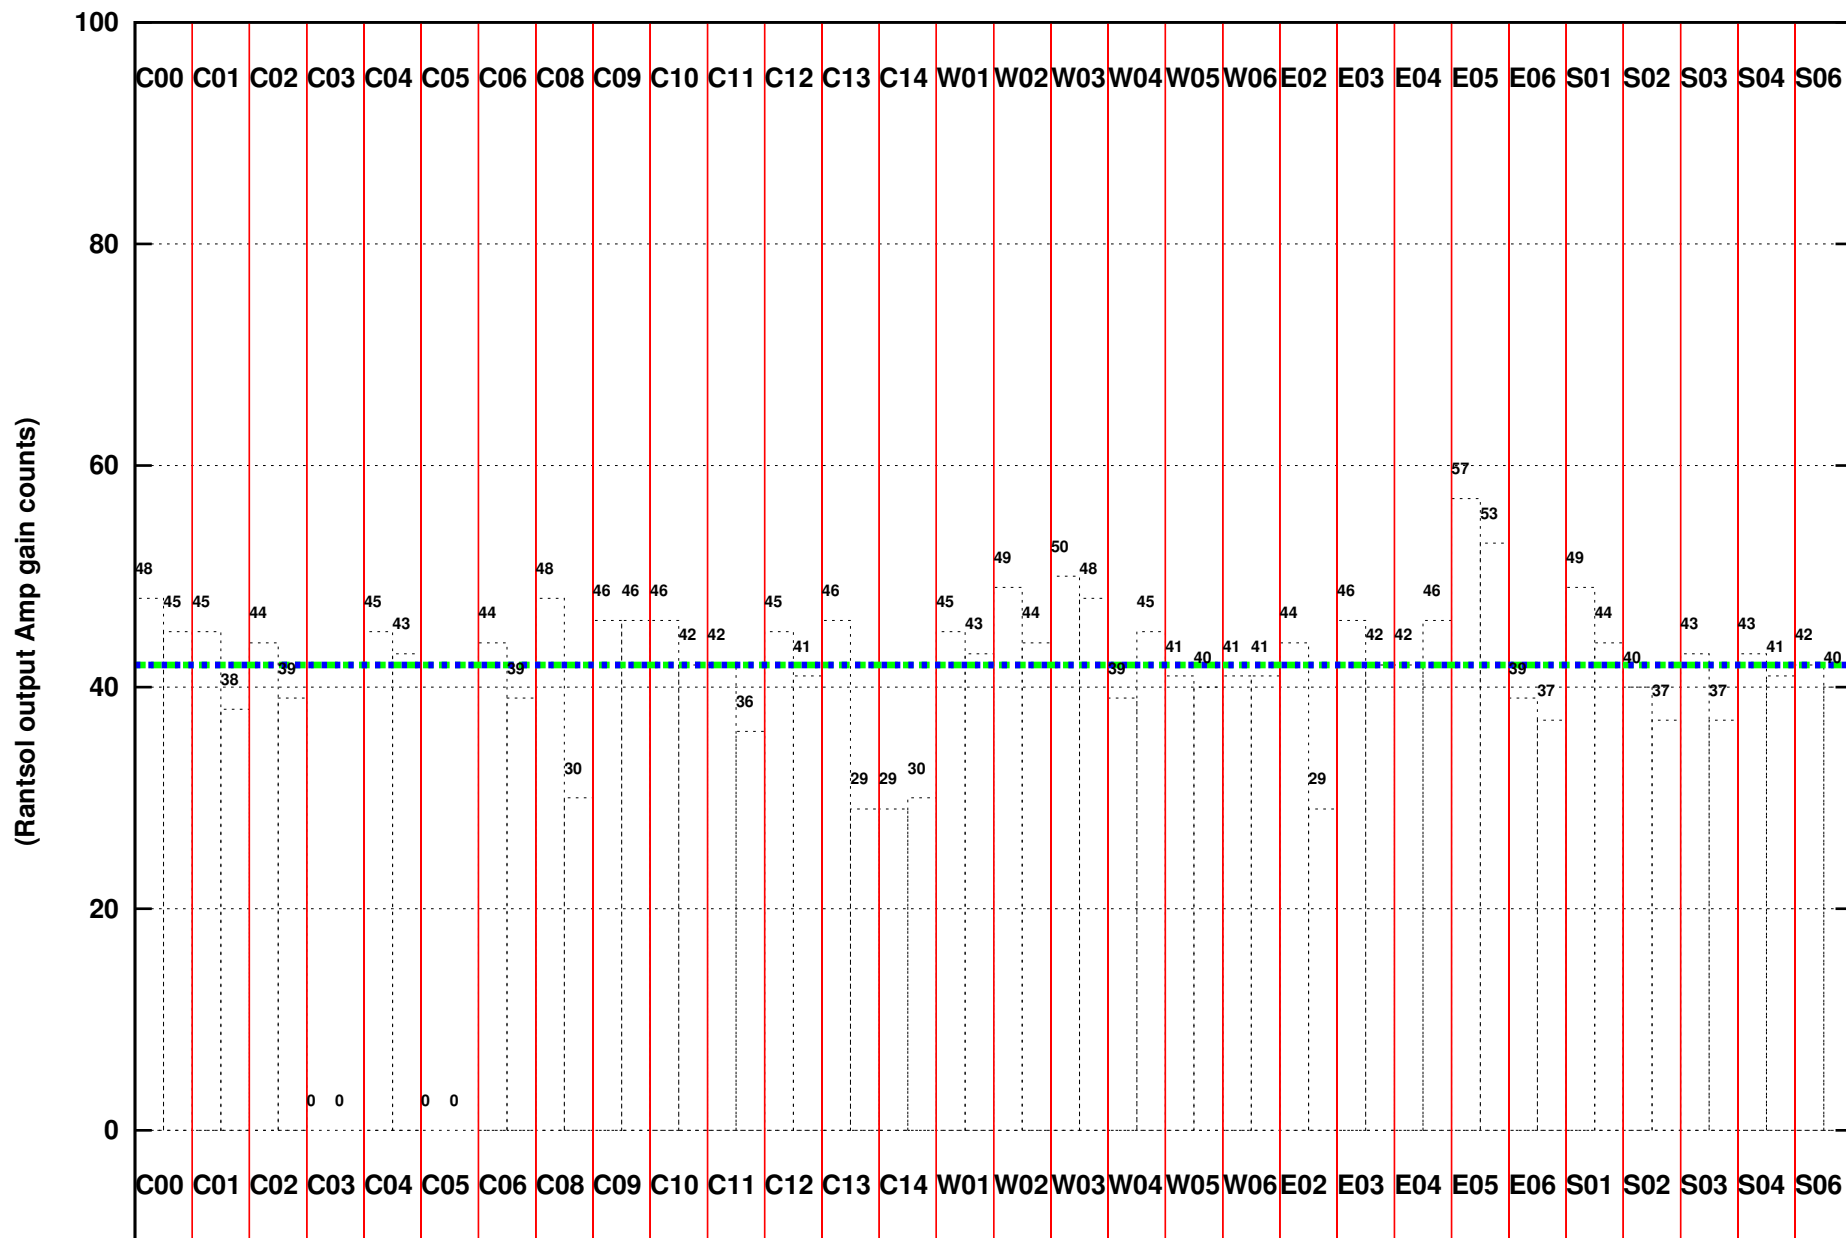

FRINGE STATUS (Rf:1399.000,1399.000 MHz., LO1:1450.000,1450.000 MHz., LO4/5:149.000,156.000 MHz.)

(File:/gsbifrddata1/01feb/39_080_01feb2021_gsb.lta, scan:0, chan:128, Src:3C286, Date:01Feb2021 00:13:39)