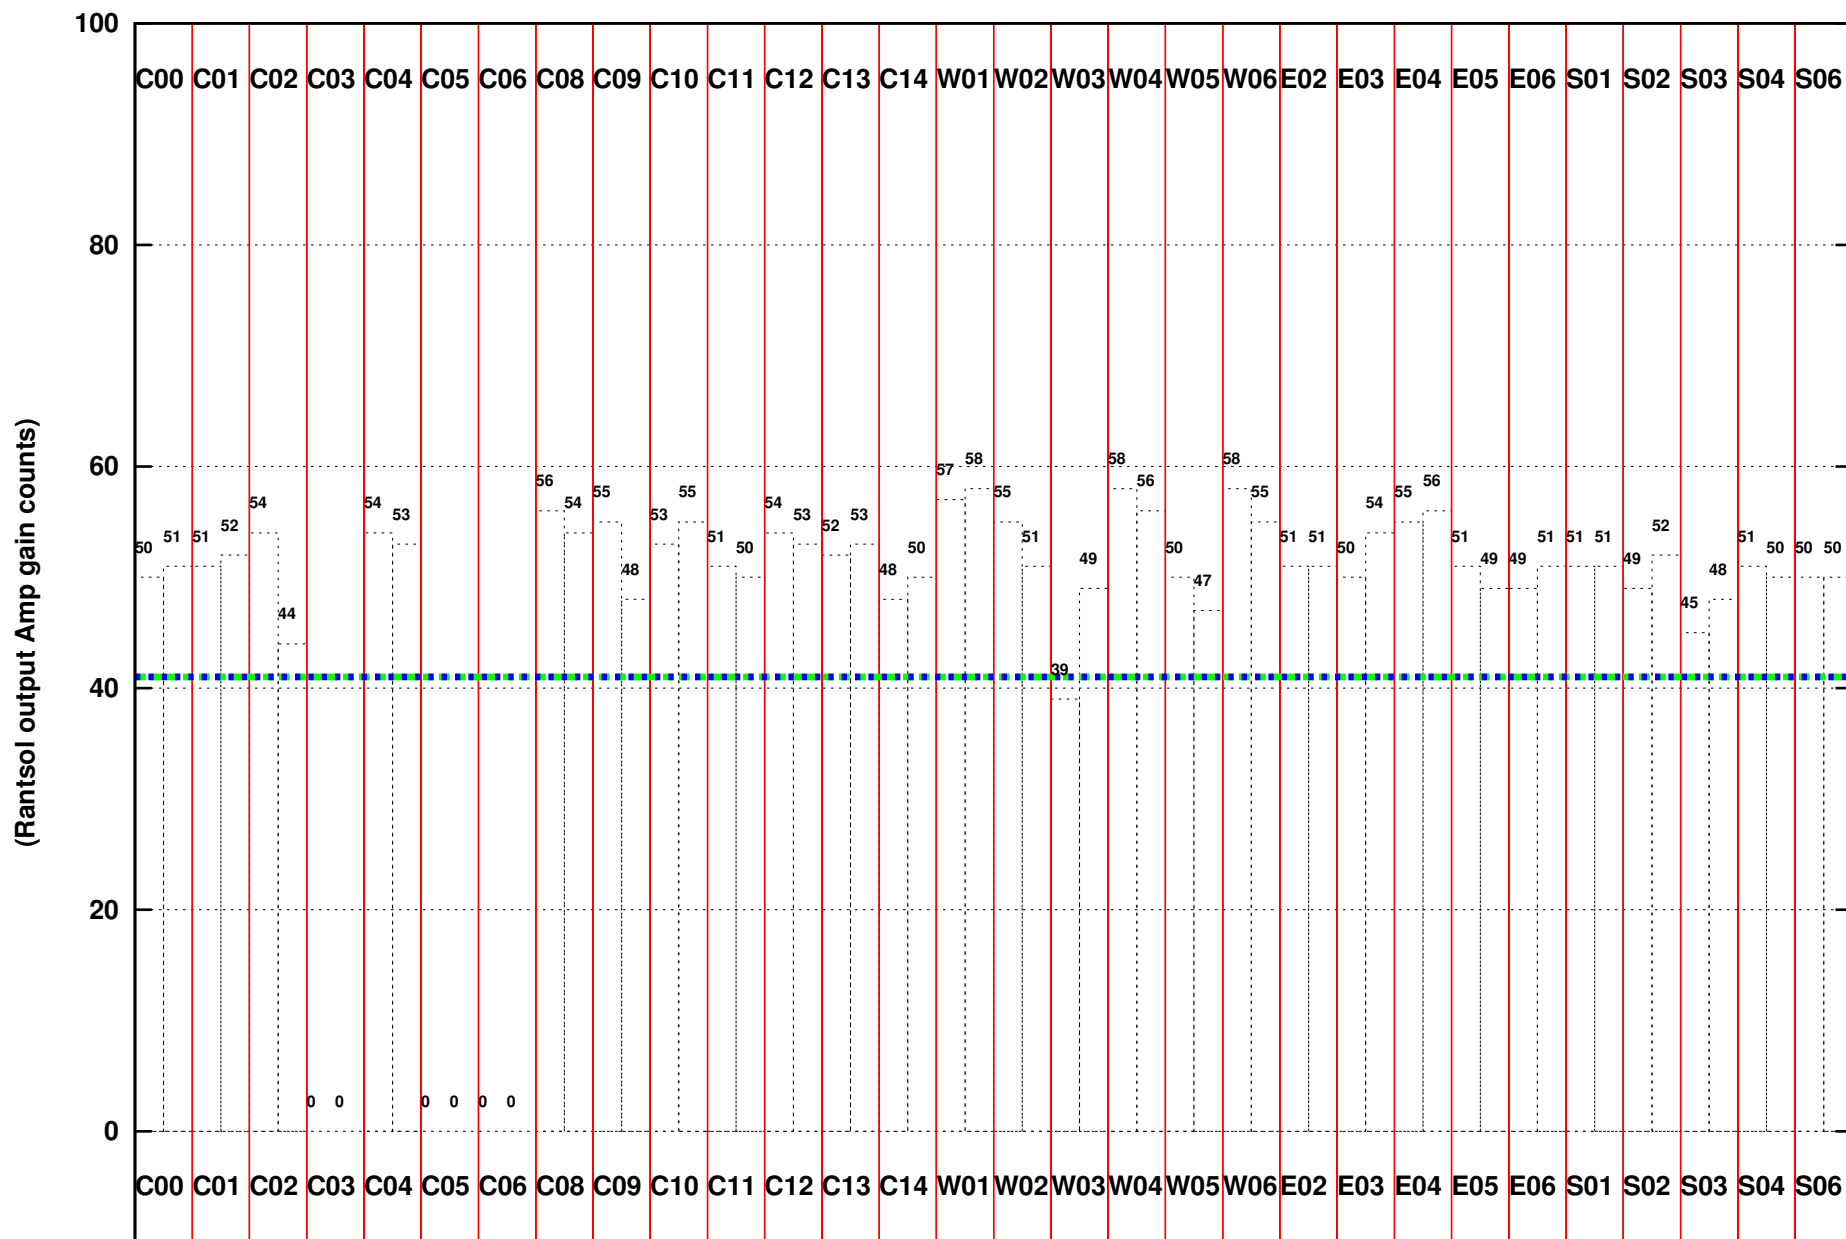

FRINGE STATUS (Rf:591.000,591.000 MHz., LO1:540.000,540.000 MHz., LO4/5:149.000,156.000 MHz.)

(File:/gsbifrddata1/01feb/39_065_01feb2021_b4_gsb.lta, scan:0, chan:128, Src:3C286, Date:01Feb2021 05:57:04)