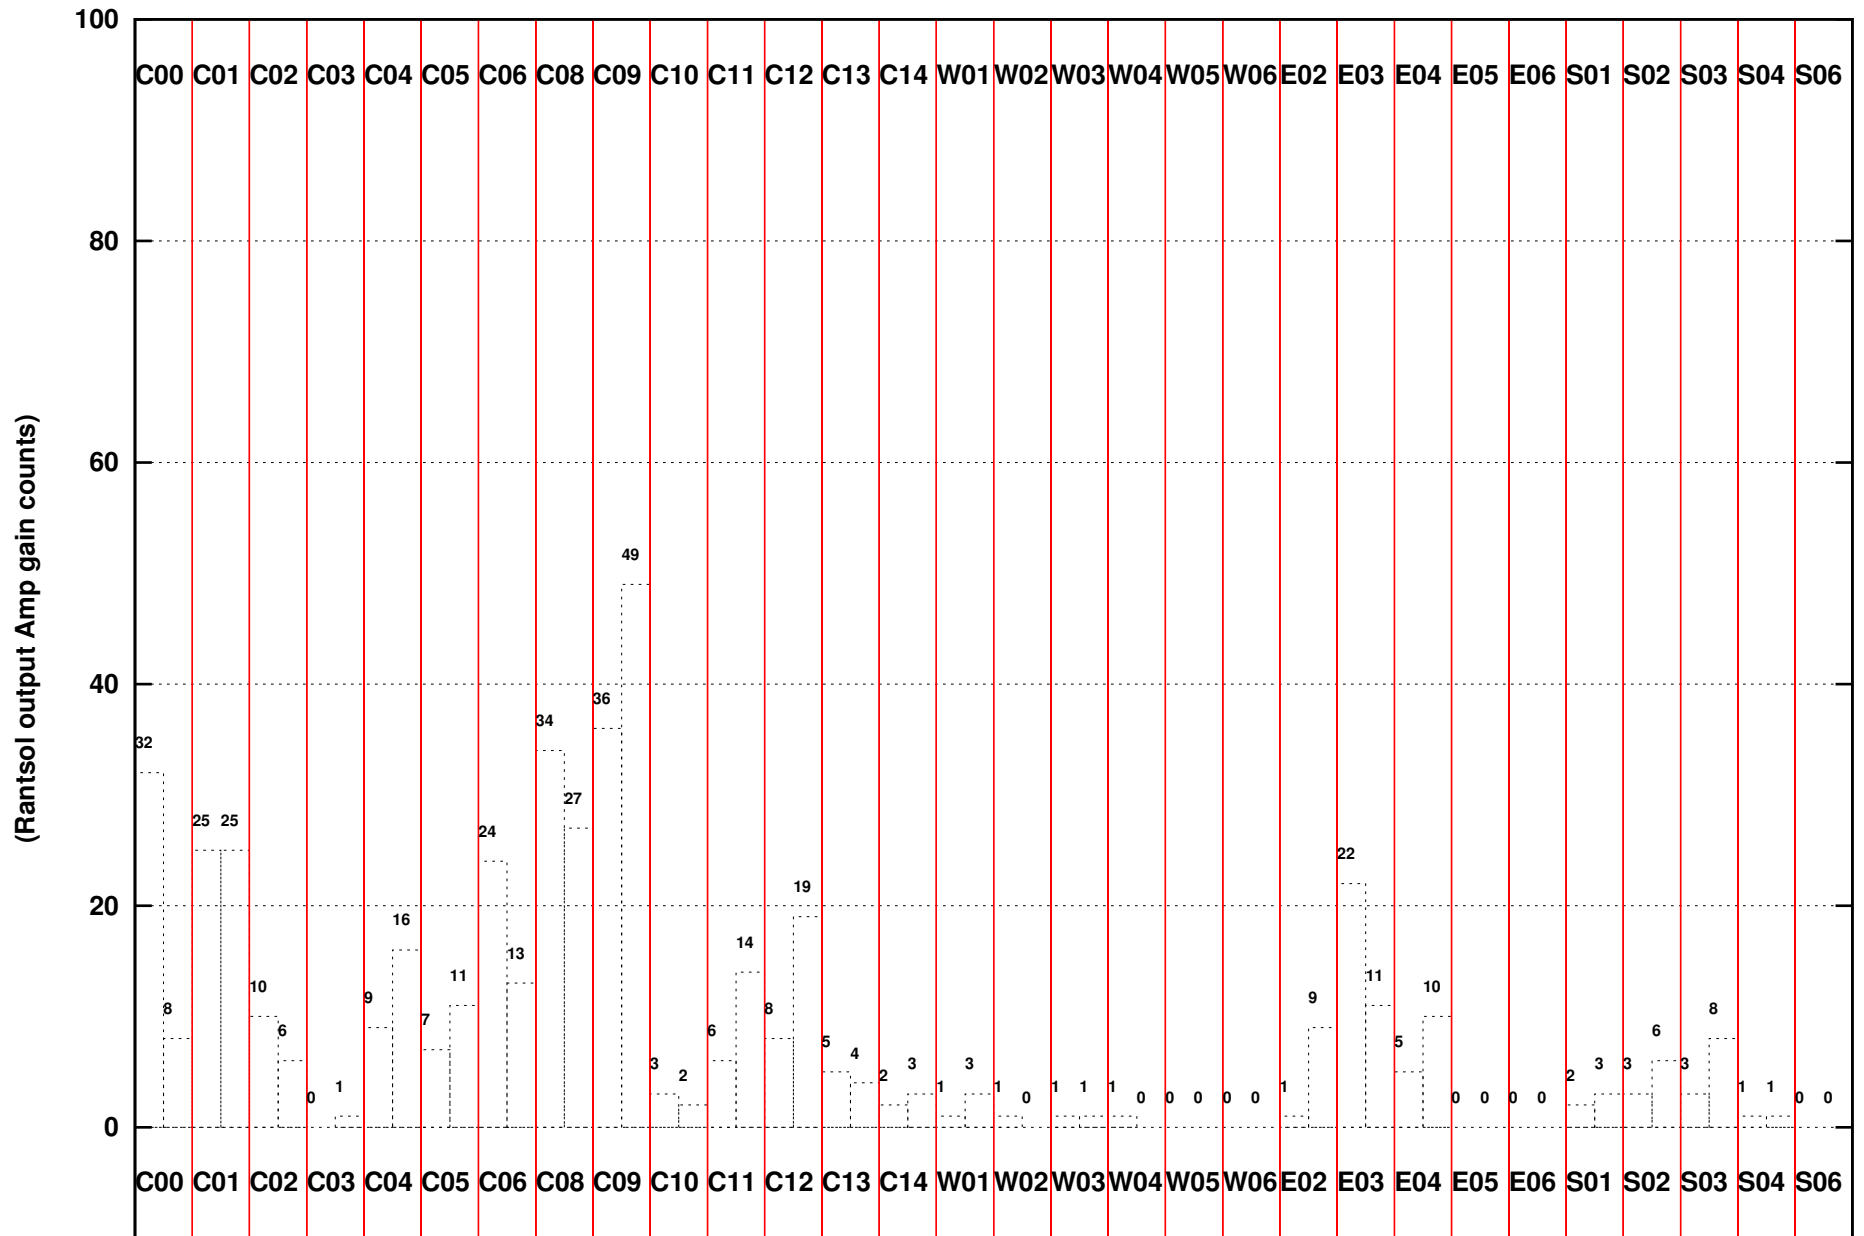

FRINGE STATUS (Rf:306.000,306.000 MHz., LO1:255.000,255.000 MHz., LO4/5:149.000,156.000 MHz.)

( File:/gsbifrddata1/02feb/39\_061\_02feb2021\_gsb.lta, scan:0, chan:128, Src:1459+716, Date:02Feb2021 01:34:28)