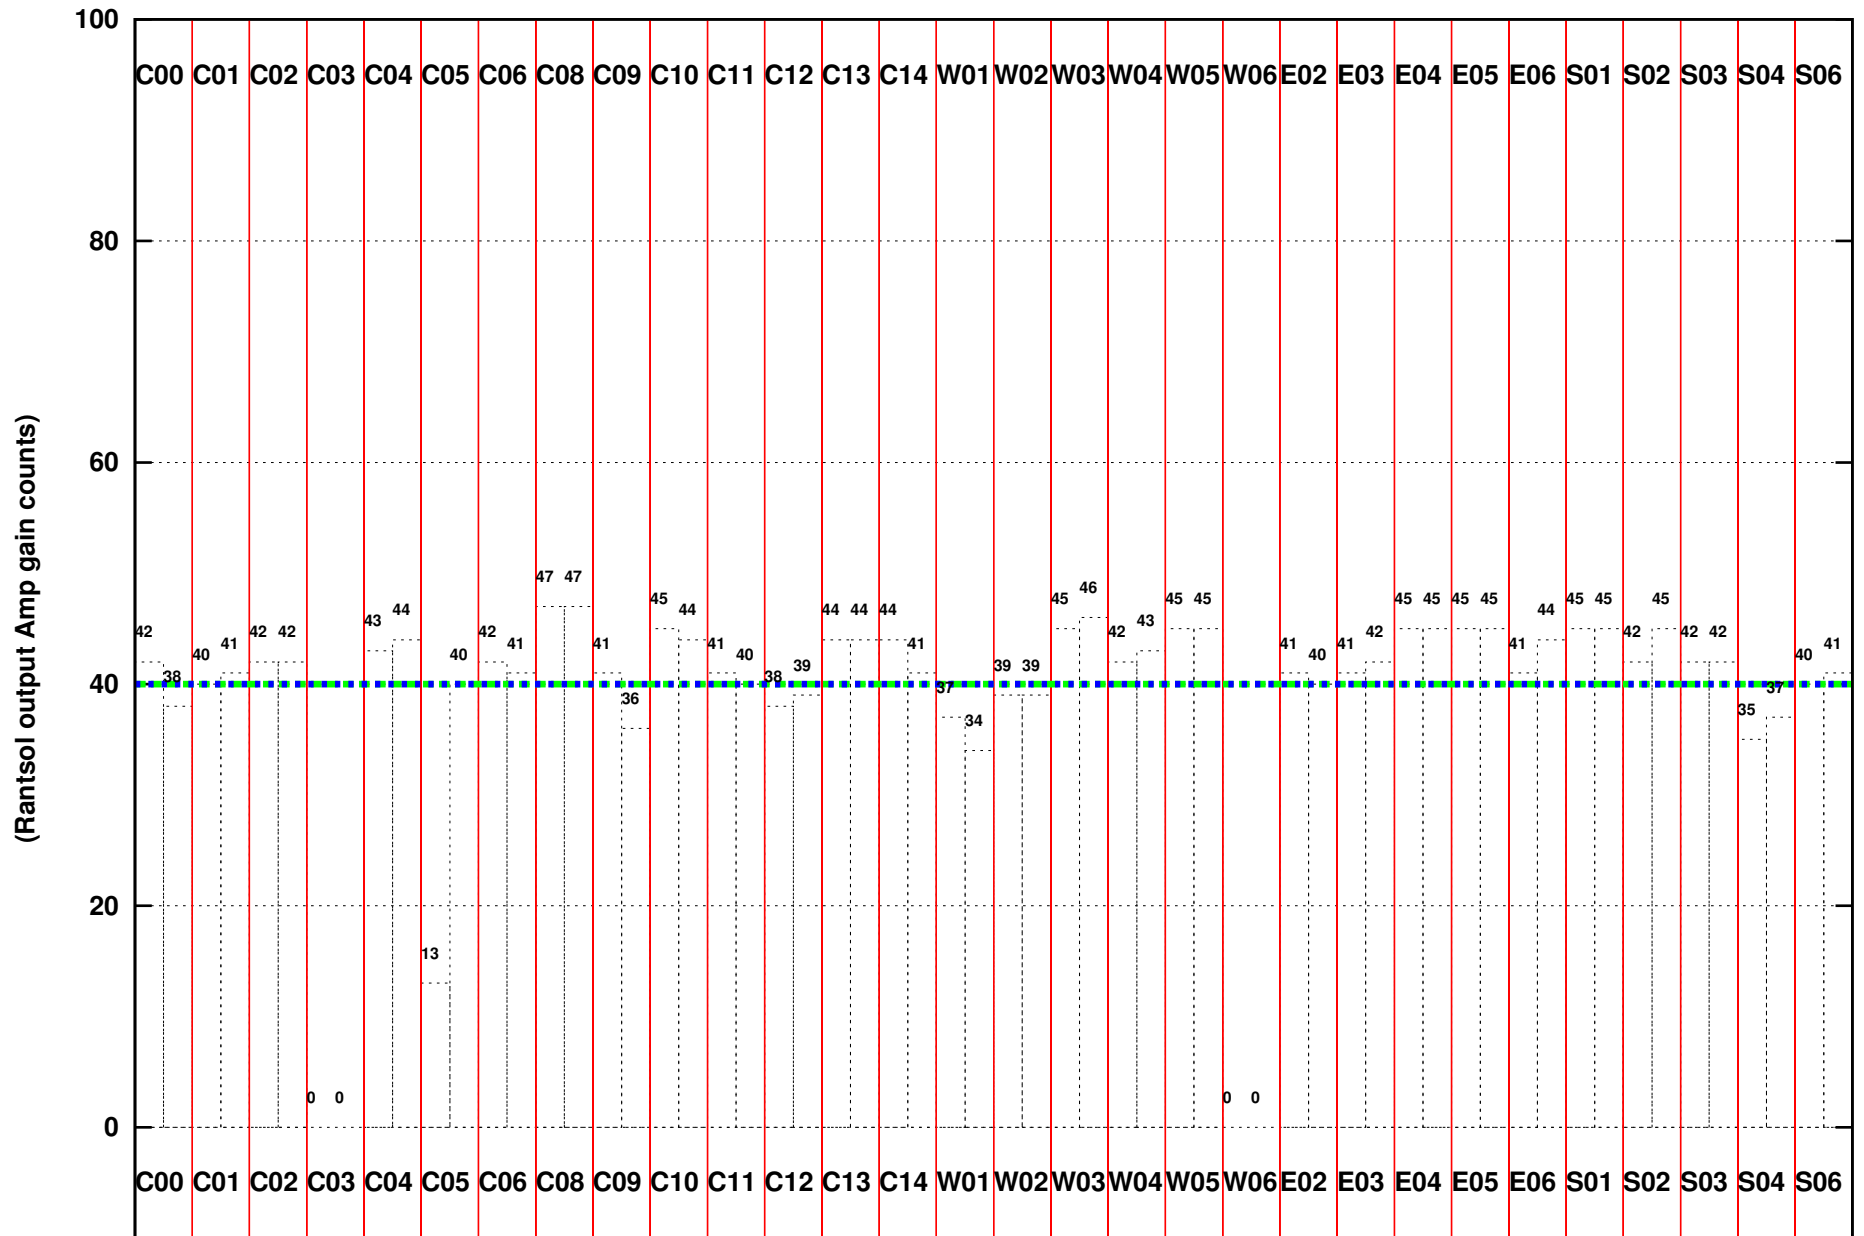

FRINGE STATUS (Rf:306.000,306.000 MHz., LO1:255.000,255.000 MHz., LO4/5:149.000,156.000 MHz.)

( File:/gsbifrddata1/02feb/39\_036\_02feb2021\_gsb.lta, scan:0, chan:128, Src:3C147, Date:02Feb2021 17:08:41)