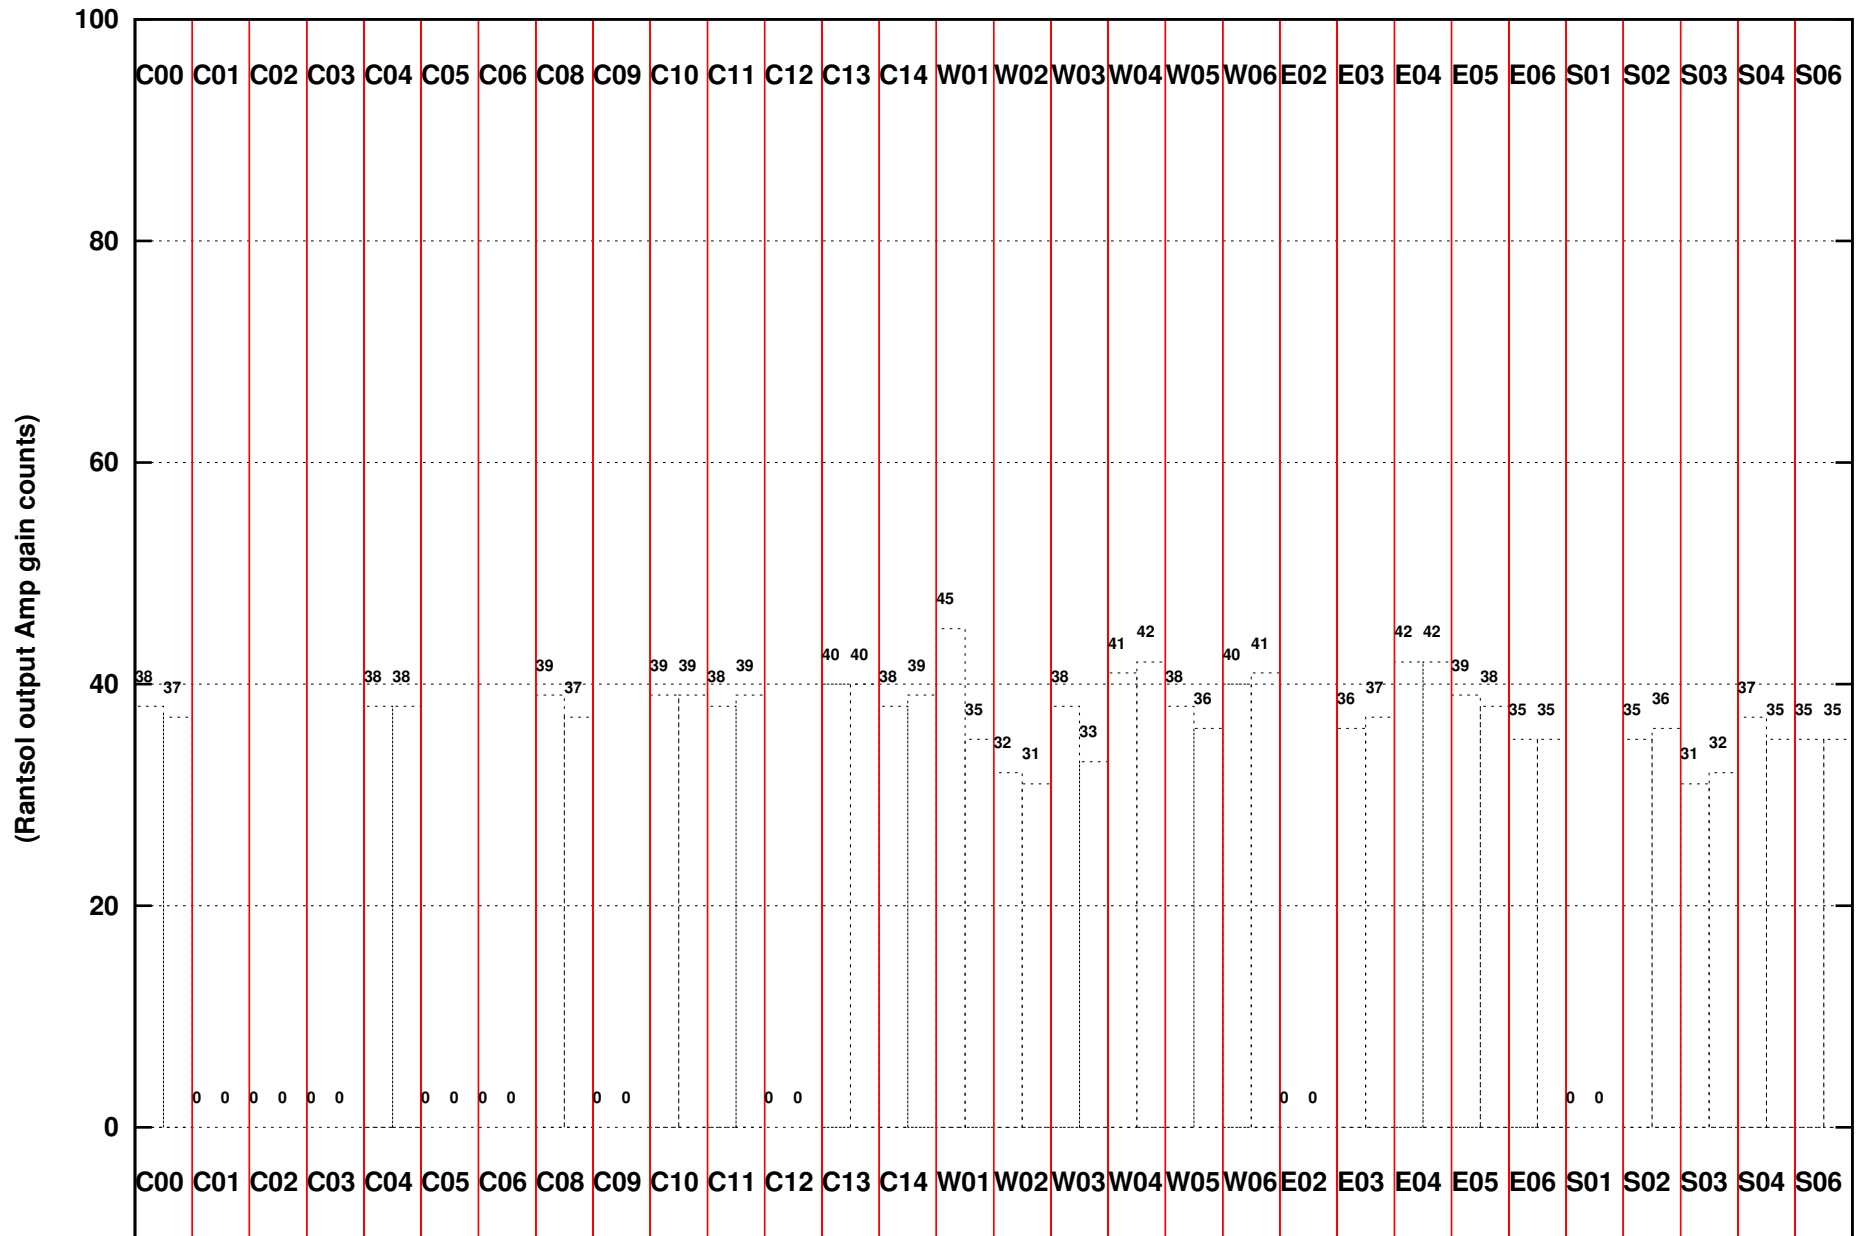

FRINGE STATUS (Rf:651.000,651.000 MHz., LO1:600.000,600.000 MHz., LO4/5:149.000,156.000 MHz.)

(File:/gsbifrddata/02feb/39_056_02feb2021_gsb.lta, scan:0, chan:128, Src:0837-198, Date:02Feb2021 23:47:27)