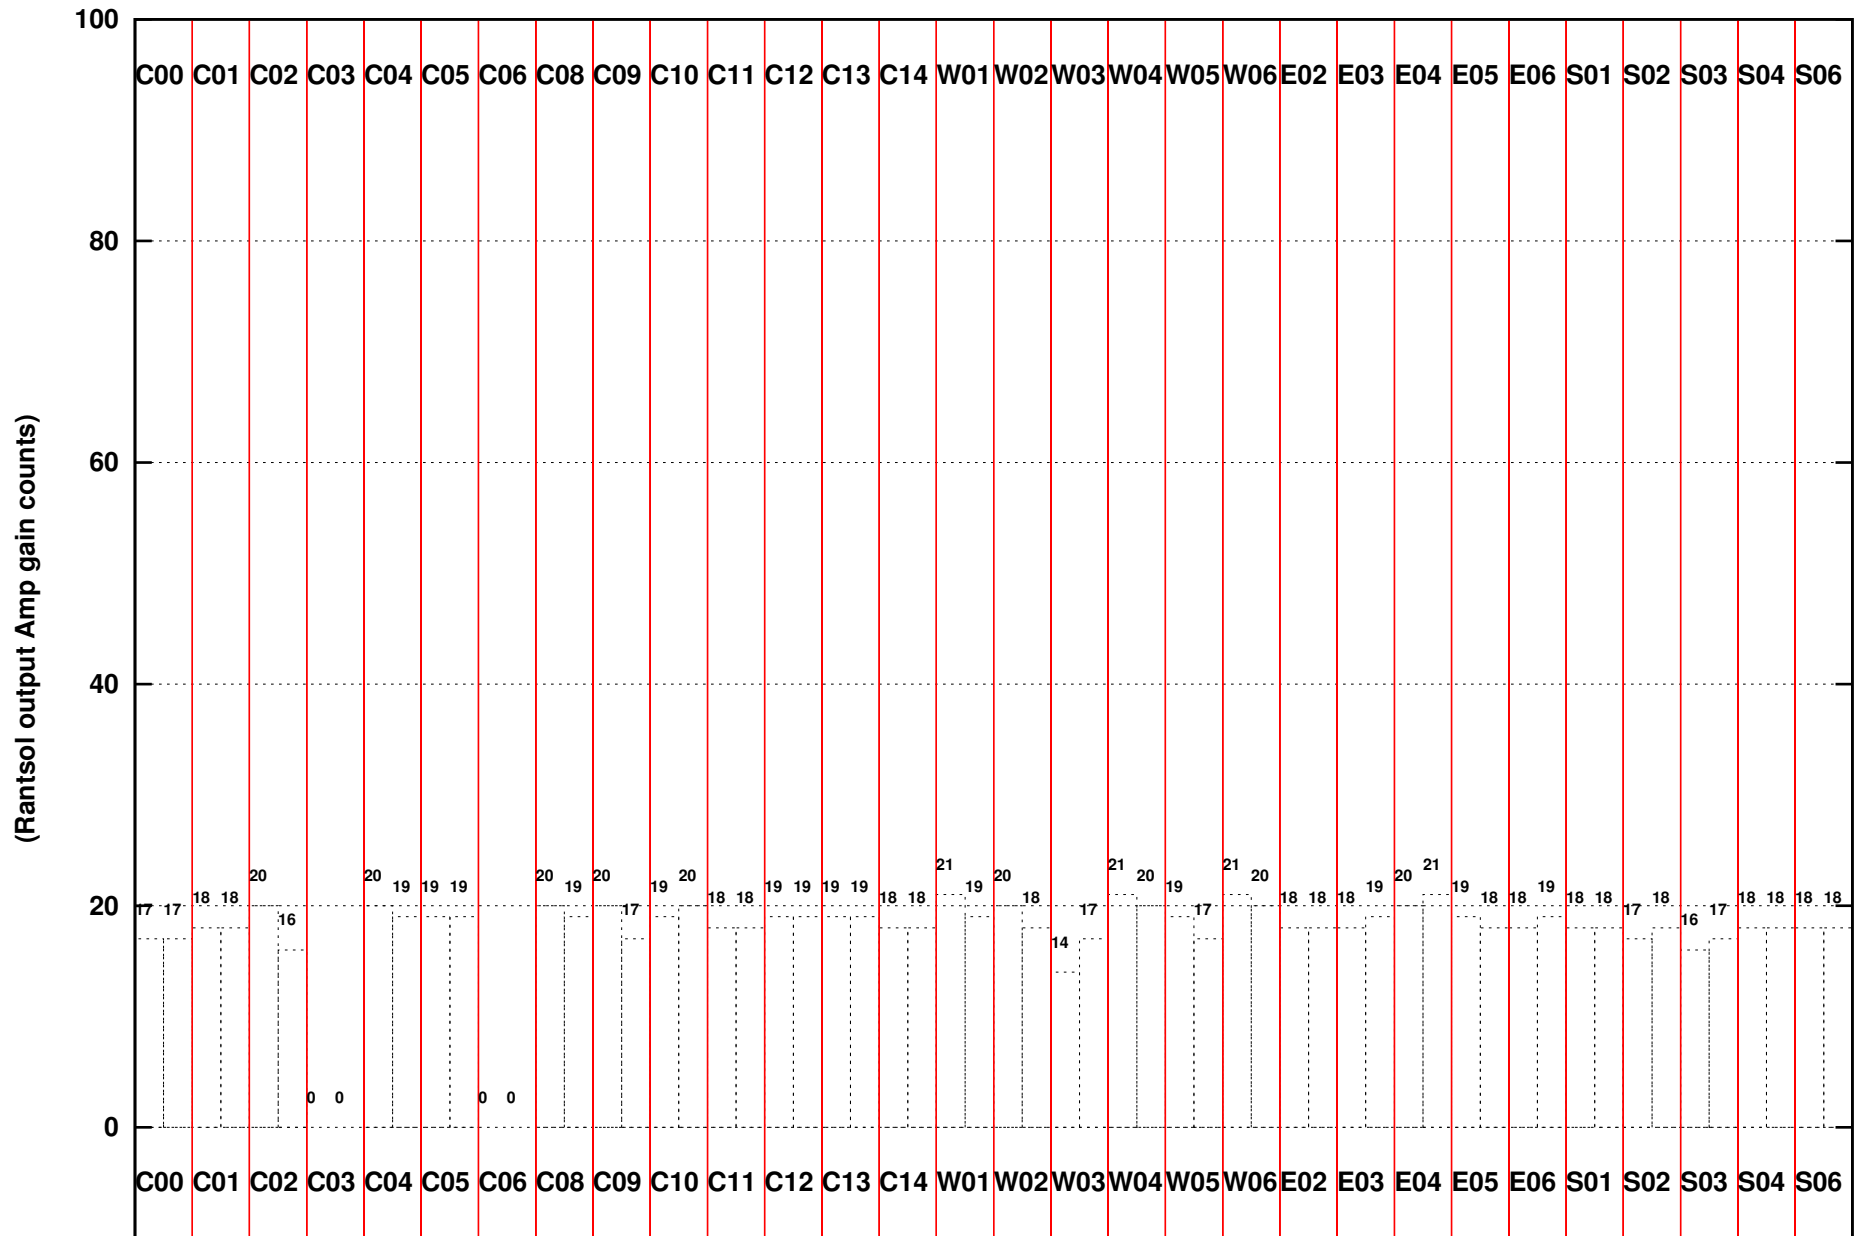

FRINGE STATUS (Rf:591.000,591.000 MHz., LO1:540.000,540.000 MHz., LO4/5:149.000,156.000 MHz.)

(File:/gsbifrddata1/03feb/39_041_03feb2021_gsb.lta.1, scan:0, chan:128, Src:1602+334, Date:03Feb2021 07:41:08)