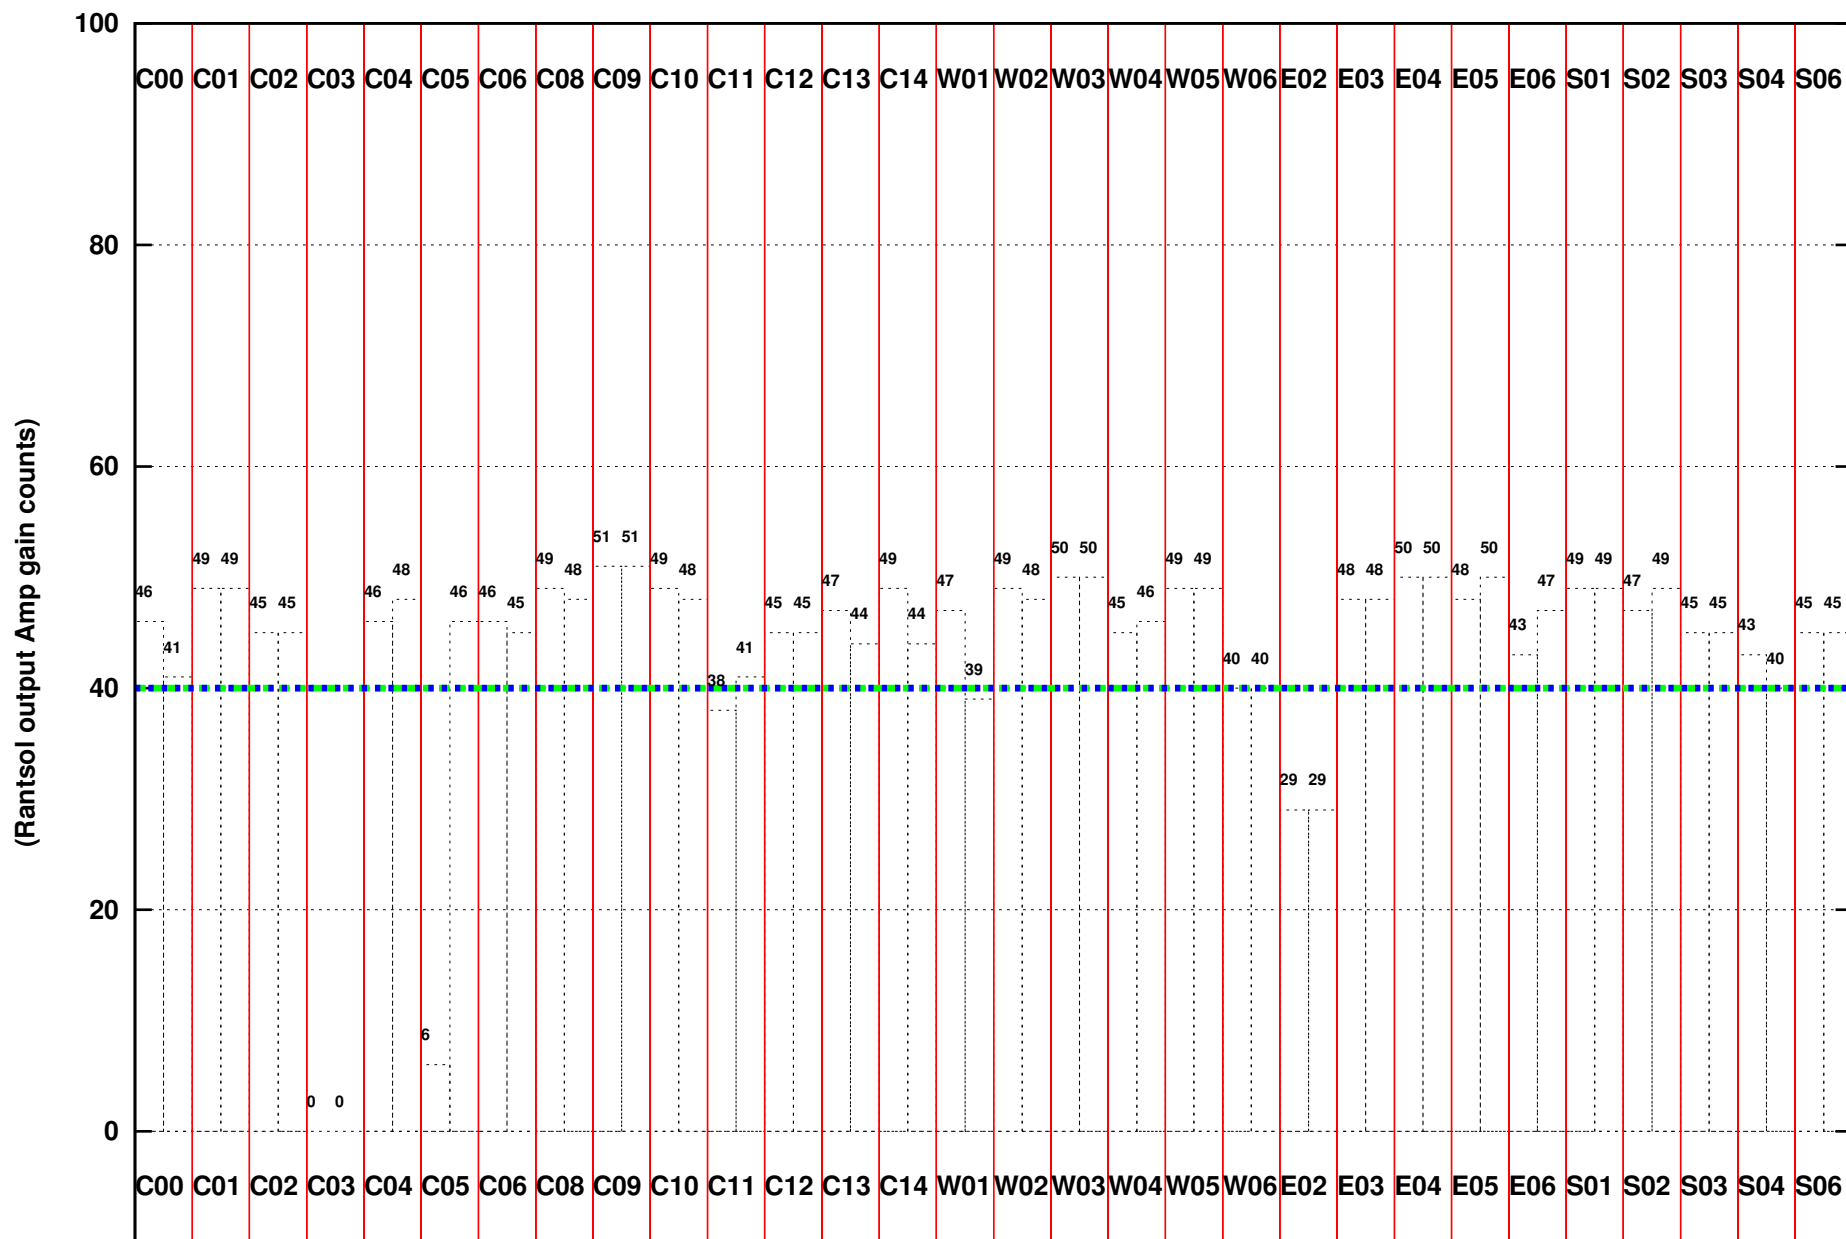

FRINGE STATUS (Rf:306.000,306.000 MHz., LO1:255.000,255.000 MHz., LO4/5:149.000,156.000 MHz.)

(File:/gsbifrddata1/05feb/39_065_05feb2021_gsb.lta, scan:0, chan:128, Src:3C286, Date:05Feb2021 09:16:32)