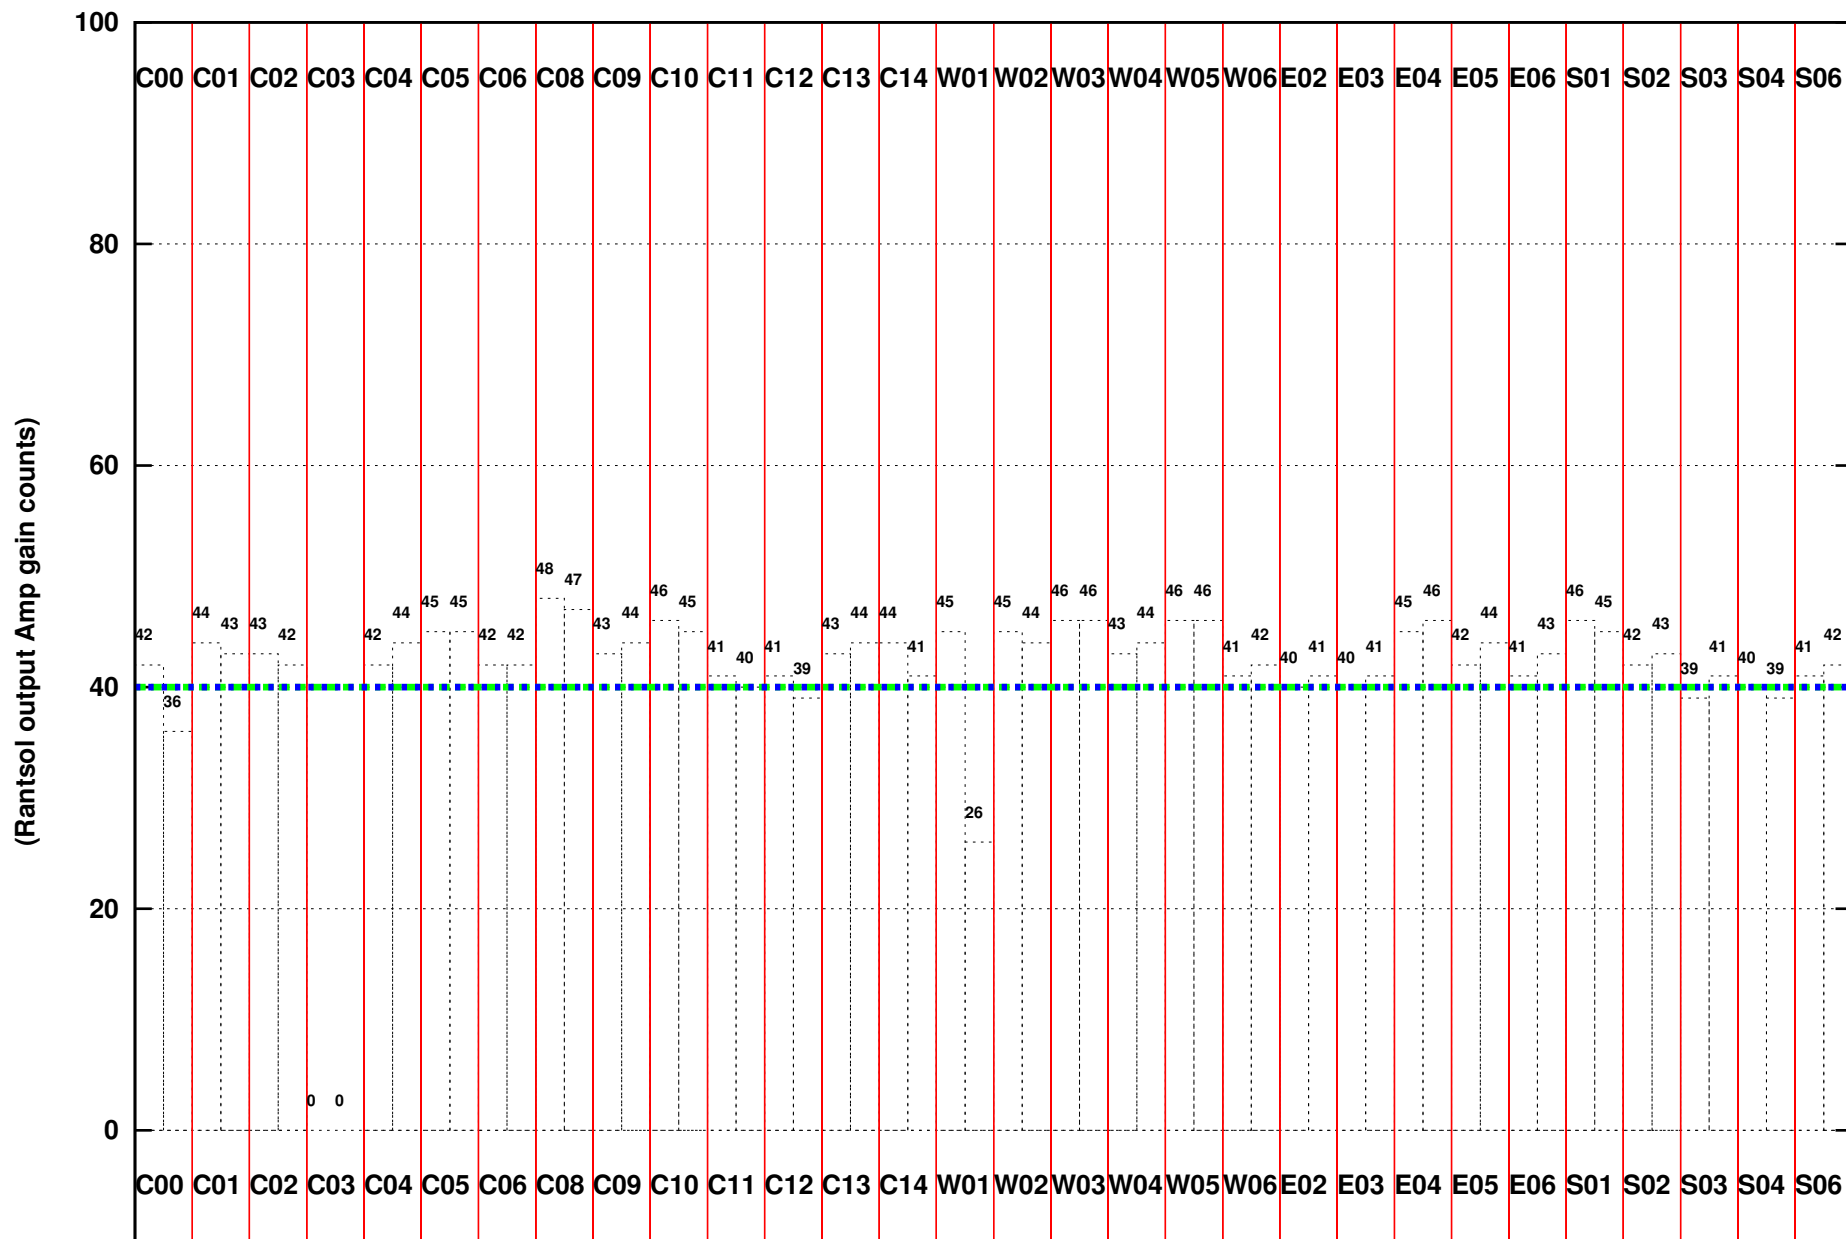

FRINGE STATUS (Rf:306.000,306.000 MHz., LO1:255.000,255.000 MHz., LO4/5:149.000,156.000 MHz.)

( File:/gsbifrdta/05feb/39\_036\_05feb2021\_gsb.lta, scan:0, chan:128, Src:3C147, Date:05Feb2021 18:18:38)