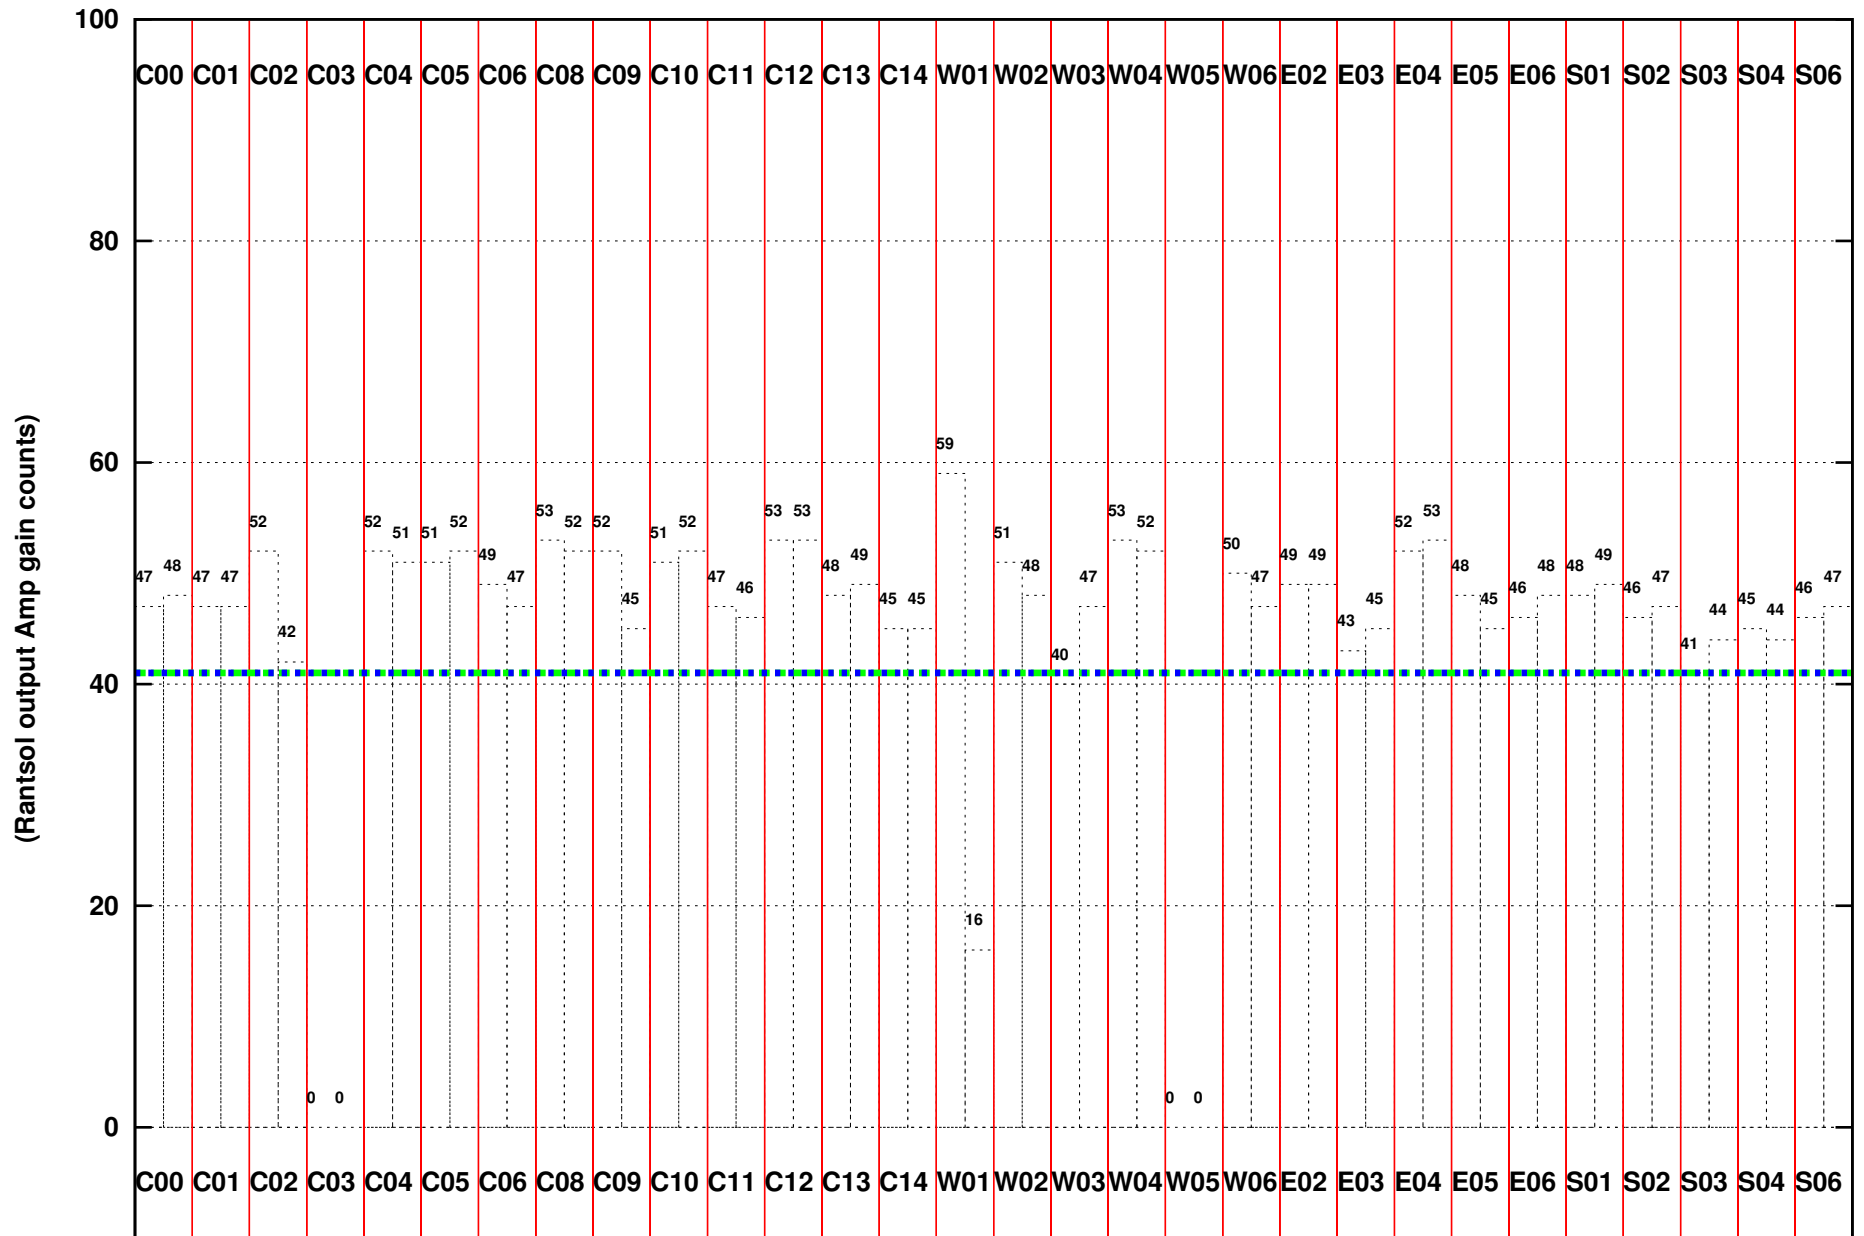

FRINGE STATUS (Rf:591.000,591.000 MHz., LO1:540.000,540.000 MHz., LO4/5:149.000,156.000 MHz.)

(File:/gsbifdata1/11feb/39_041_11feb2021_gsb.lta.1, scan:0, chan:128, Src:3C48, Date:11Feb2021 20:14:32)