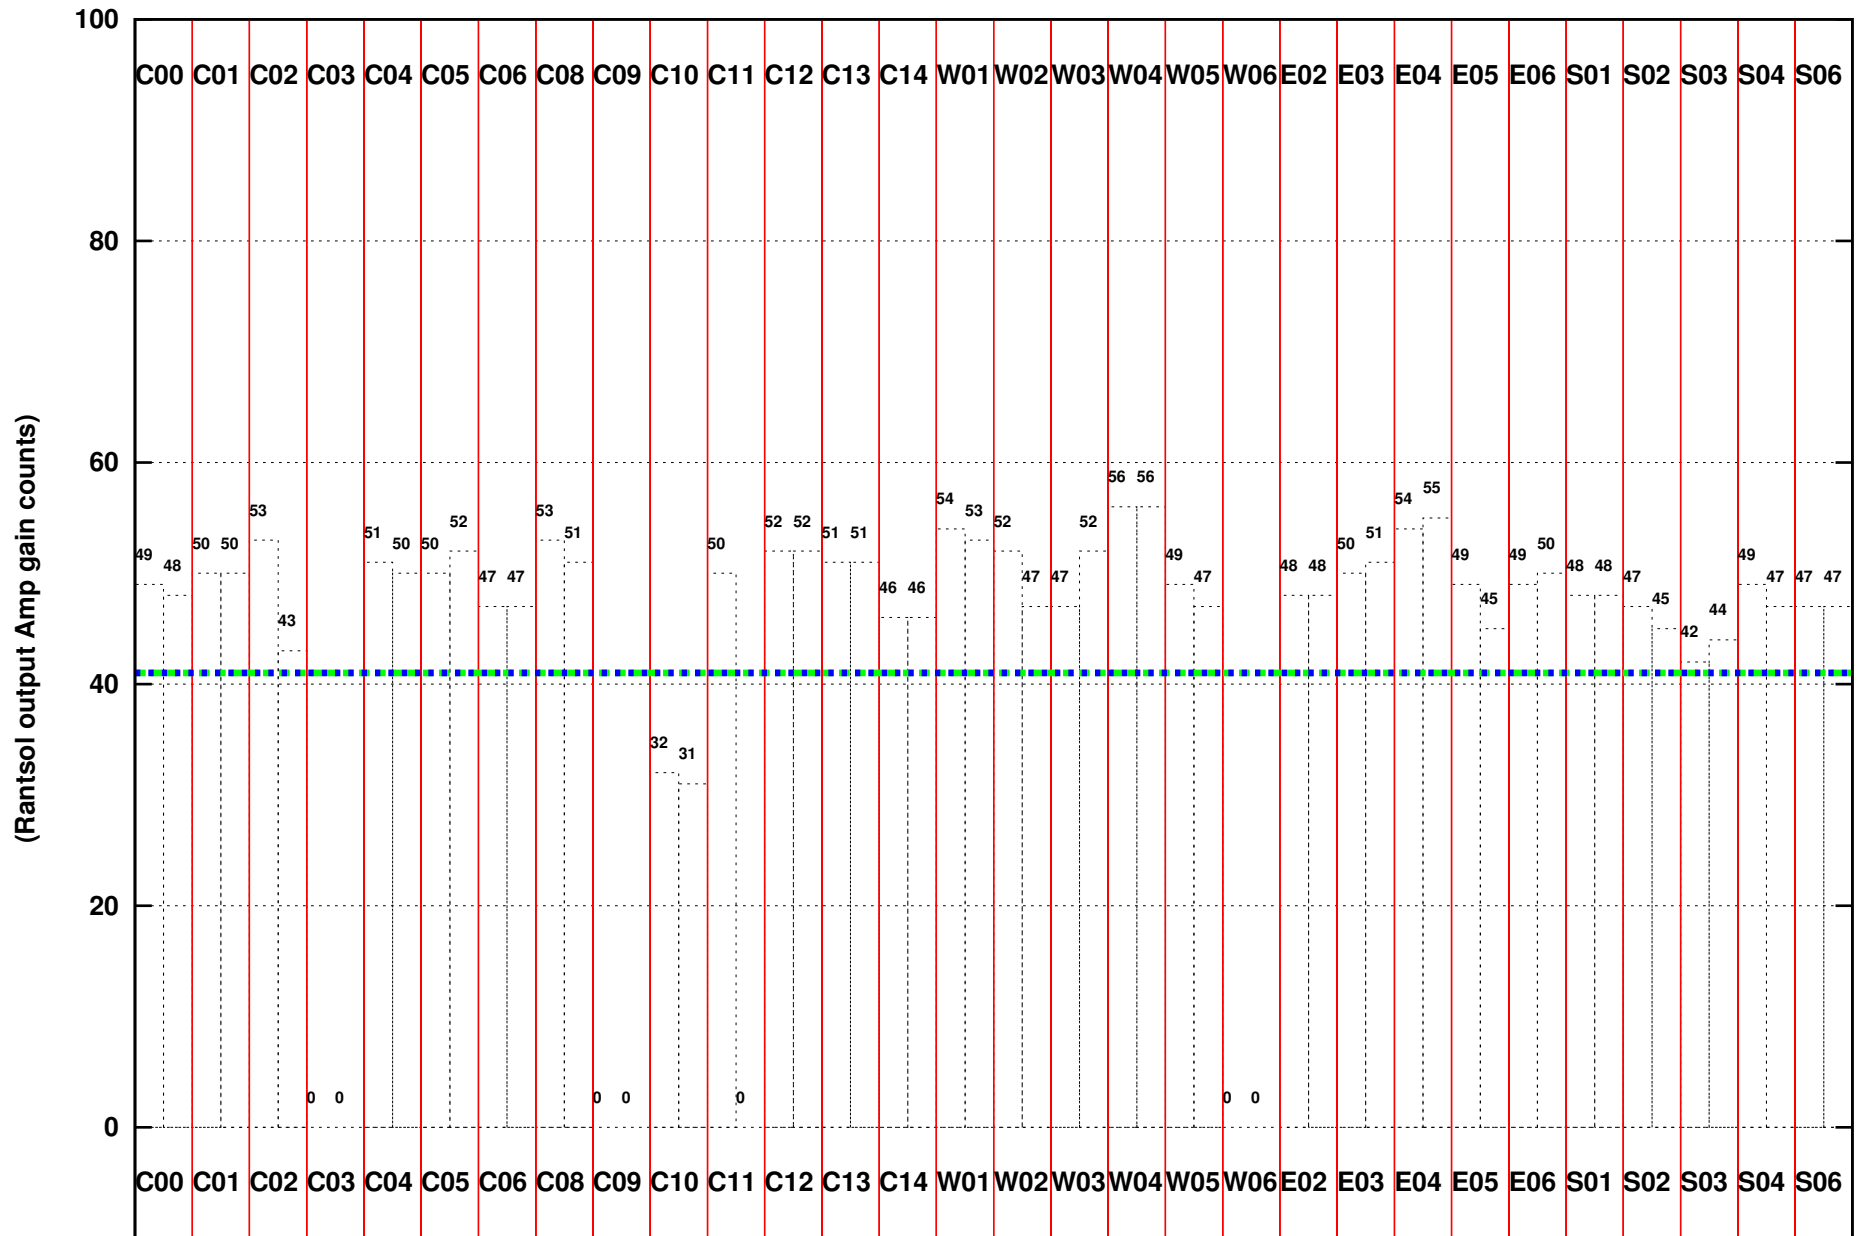

FRINGE STATUS (Rf:602.000,602.000 MHz., LO1:540.000,540.000 MHz., LO4/5:138.000,167.000 MHz.)

(File:/gsbifrddata1/16feb/39_072_16feb2021_gsb.lta, scan:0, chan:128, Src:3C48, Date:16Feb2021 11:19:17)